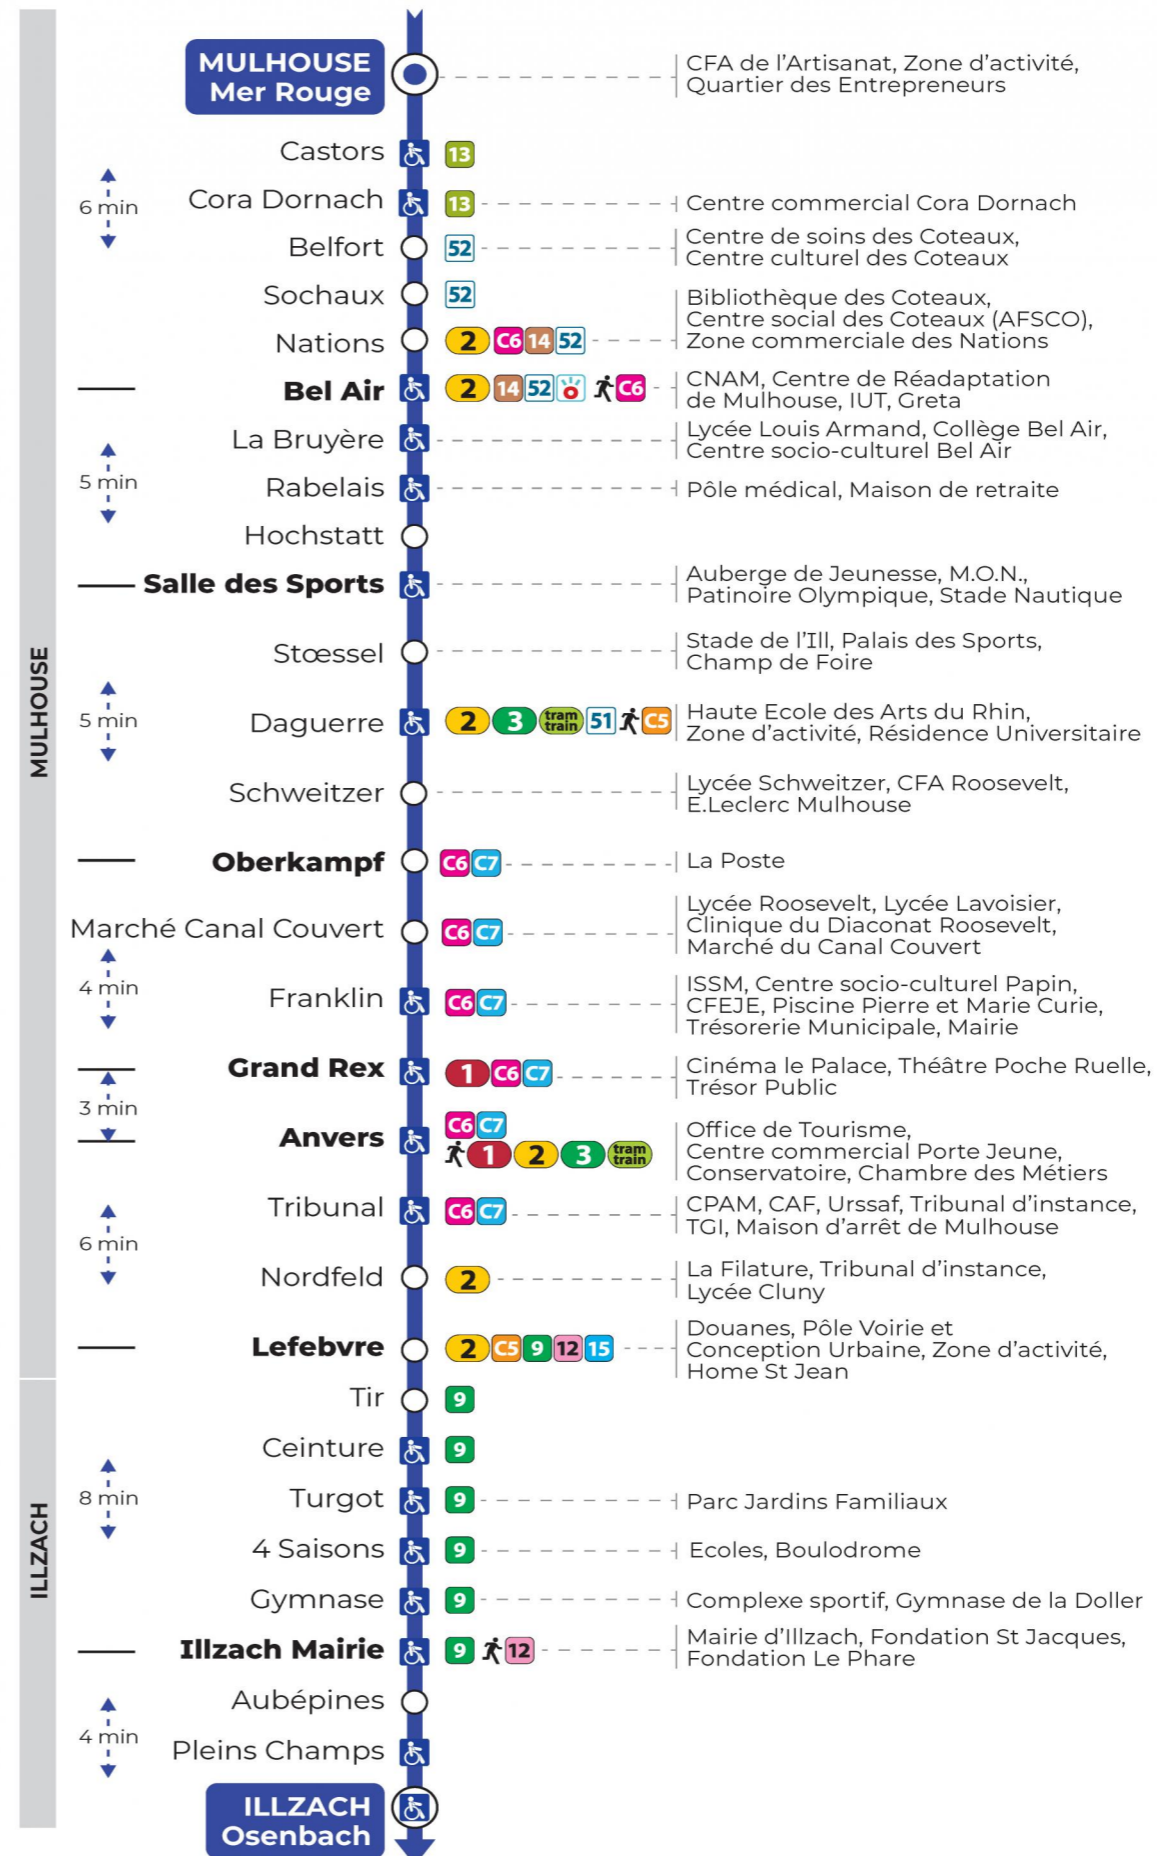

5h	6h	7h	8h	9h	10h	11h	12h	13h	14h	15h	16h	17h	18h	19h	20h
53	17	09	11	19	04	11	02	02	14	10	07	07	03	15	55 ^s
	53	26	34	41	26	34	08	20	32	26	19	25	16	45	
		39	56		49	50	27	38	50	44	37	49	28		
		50					44	56		56	56		53		

s : Terminus ANVERS

Lundi à vendredi en vacances scolaires

Montag bis Freitag während der Schulferien
Monday to Friday during school holidays

5h	6h	7h	8h	9h	10h	11h	12h	13h	14h	15h	16h	17h	18h	19h	20h
49	18	21	23	20	19	19	19	19	19	20	20	20	19	19	55 ^s
	53	53	52	50	49	49	49	49	50	50	50	49	49	53	

s : Terminus ANVERS

Vacances scolaires

du 10 Mai 2024 au 11 Mai 2024

Schulferien / school holidays

Samedi

Samstag
Saturday

5h	6h	7h	8h	9h	10h	11h	12h	13h	14h	15h	16h	17h	18h	19h	20h
49	18	07	07	06	05	04	04	04	04	04	04	04	04	04	55 ^s
	44	36	37	35	34	34	34	34	34	34	34	34	34	37	

s : Terminus ANVERS

Le plus proche
TABAC MICHEL
58, avenue Aristide Briand
Mulhouse

Votre bus en direct

Flashez ce QR-Code pour connaître le prochain passage en temps réel

SAE:639

Arrêt accessible (DCM - SEPT 2023)
 Correspondance bus / tram à proximité