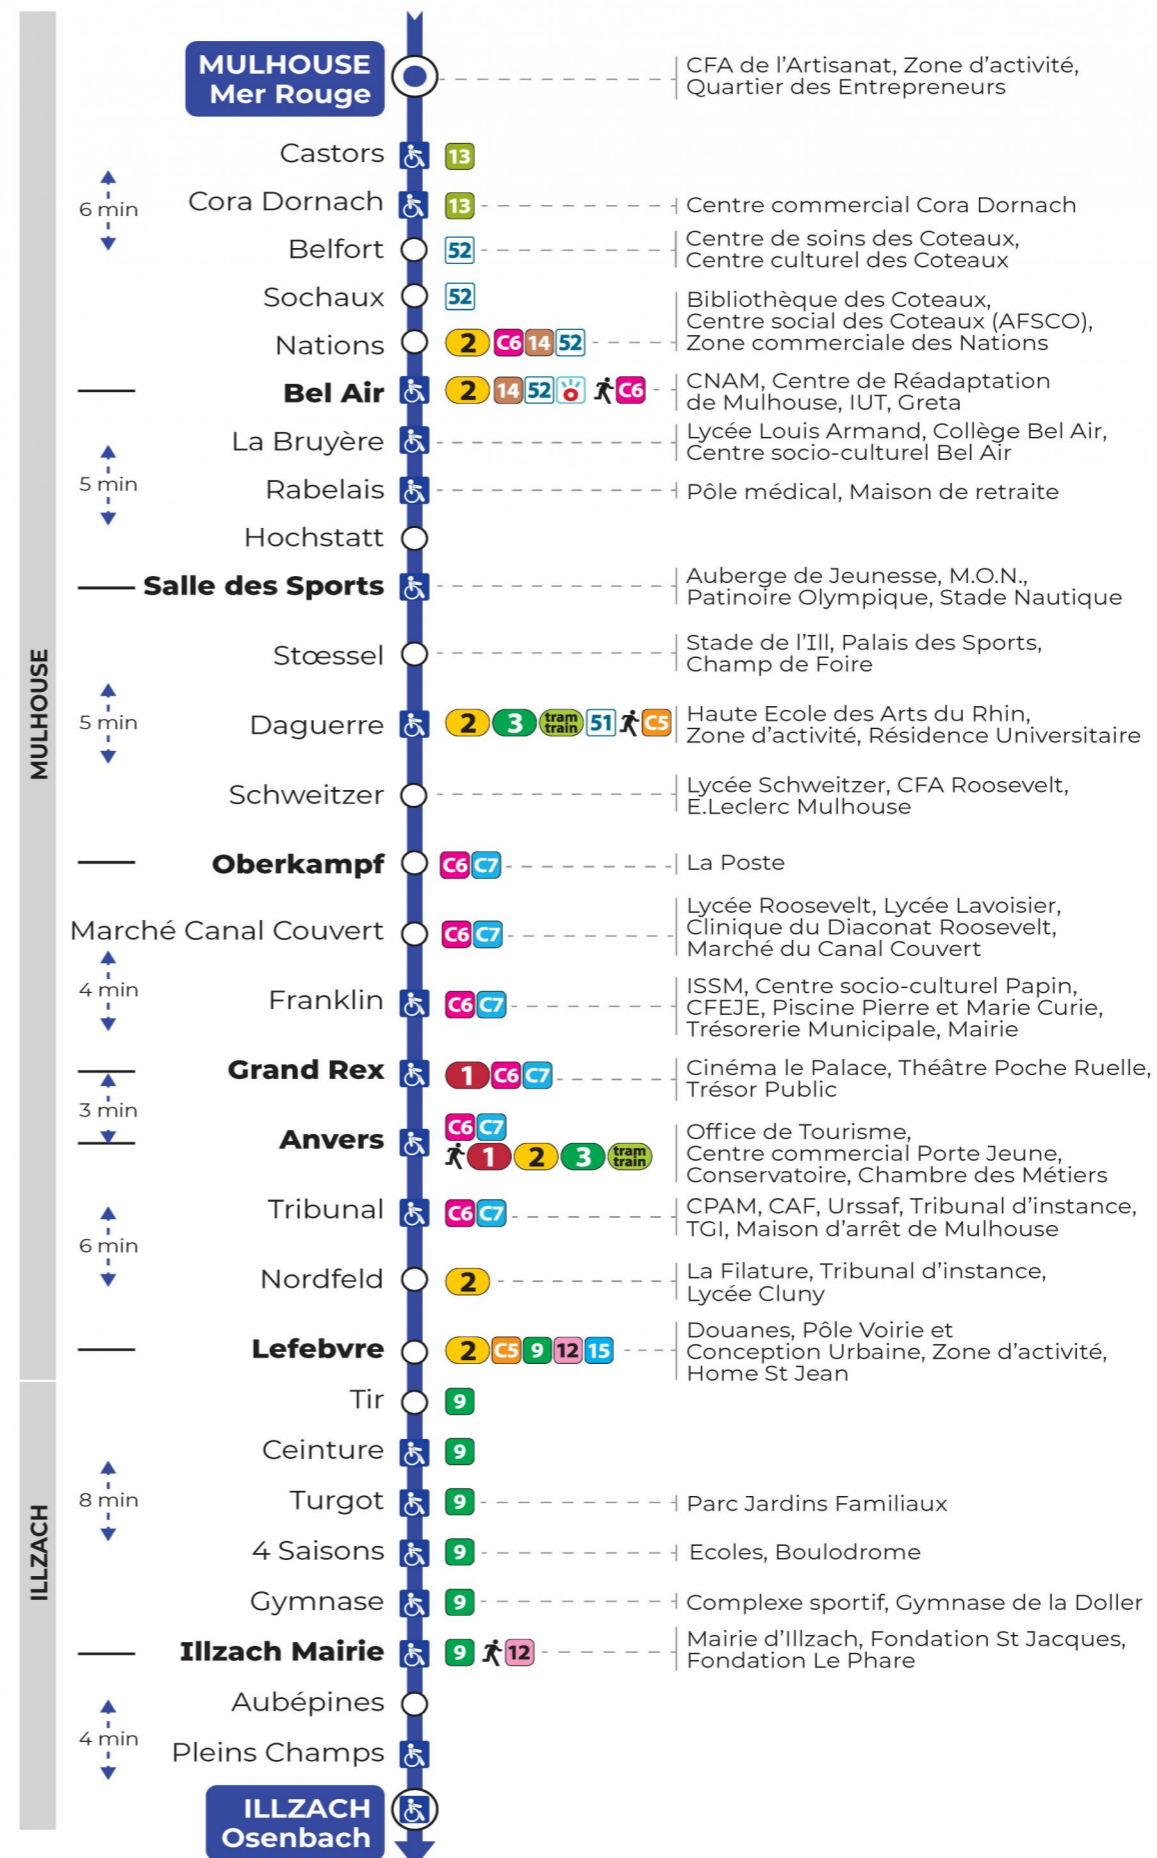

Valables du 26 février au 28 juin 2024 inclus

Gültig vom 26. Februar bis zum 28. Juni 2024
Valid from February 26 to June 28, 2024

Lundi à vendredi en période scolaire

Montag bis Freitag während der Schulzeit
Monday to Friday in school period

s : Terminus ANVERS

Lundi à vendredi en vacances scolaires

Montag bis Freitag während der Schulferien
Monday to Friday during school holidays

| 5h | 6h | 7h | 8h | 9h | 10h | 11h | 12h | 13h | 14h | 15h | 16h | 17h | 18h | 19h | 20h |
|----|----|----|----|----|-----|-----|-----|-----|-----|-----|-----|-----|-----|-----|-----------------|
| 49 | 18 | 21 | 23 | 20 | 19 | 19 | 19 | 19 | 19 | 20 | 20 | 20 | 19 | 19 | 55 ^s |
| | 53 | 53 | 52 | 50 | 49 | 49 | 49 | 49 | 50 | 50 | 50 | 49 | 49 | 53 | |

s : Terminus ANVERS

Vacances scolaires

Schulferien / school holidays

du 22 Avr 2024 au 04 Mai 2024
du 10 Mai 2024 au 11 Mai 2024

Samedi

Samstag
Saturday

| 5h | 6h | 7h | 8h | 9h | 10h | 11h | 12h | 13h | 14h | 15h | 16h | 17h | 18h | 19h | 20h |
|----|----|----|----|----|-----|-----|-----|-----|-----|-----|-----|-----|-----|-----|-----------------|
| 49 | 18 | 07 | 07 | 06 | 05 | 04 | 04 | 04 | 04 | 04 | 04 | 04 | 04 | 04 | 55 ^s |
| | 44 | 36 | 37 | 35 | 34 | 34 | 34 | 34 | 34 | 34 | 34 | 34 | 34 | 37 | |

s : Terminus ANVERS

Le plus proche
TABAC L'HELICO
2 rue de Dornach
Didenheim

Votre bus en direct

Flashez ce QR-Code pour connaître le prochain passage en temps réel

SAE:625

Arrêt accessible (DCM - SEPT 2023)
 Correspondance bus / tram à proximité