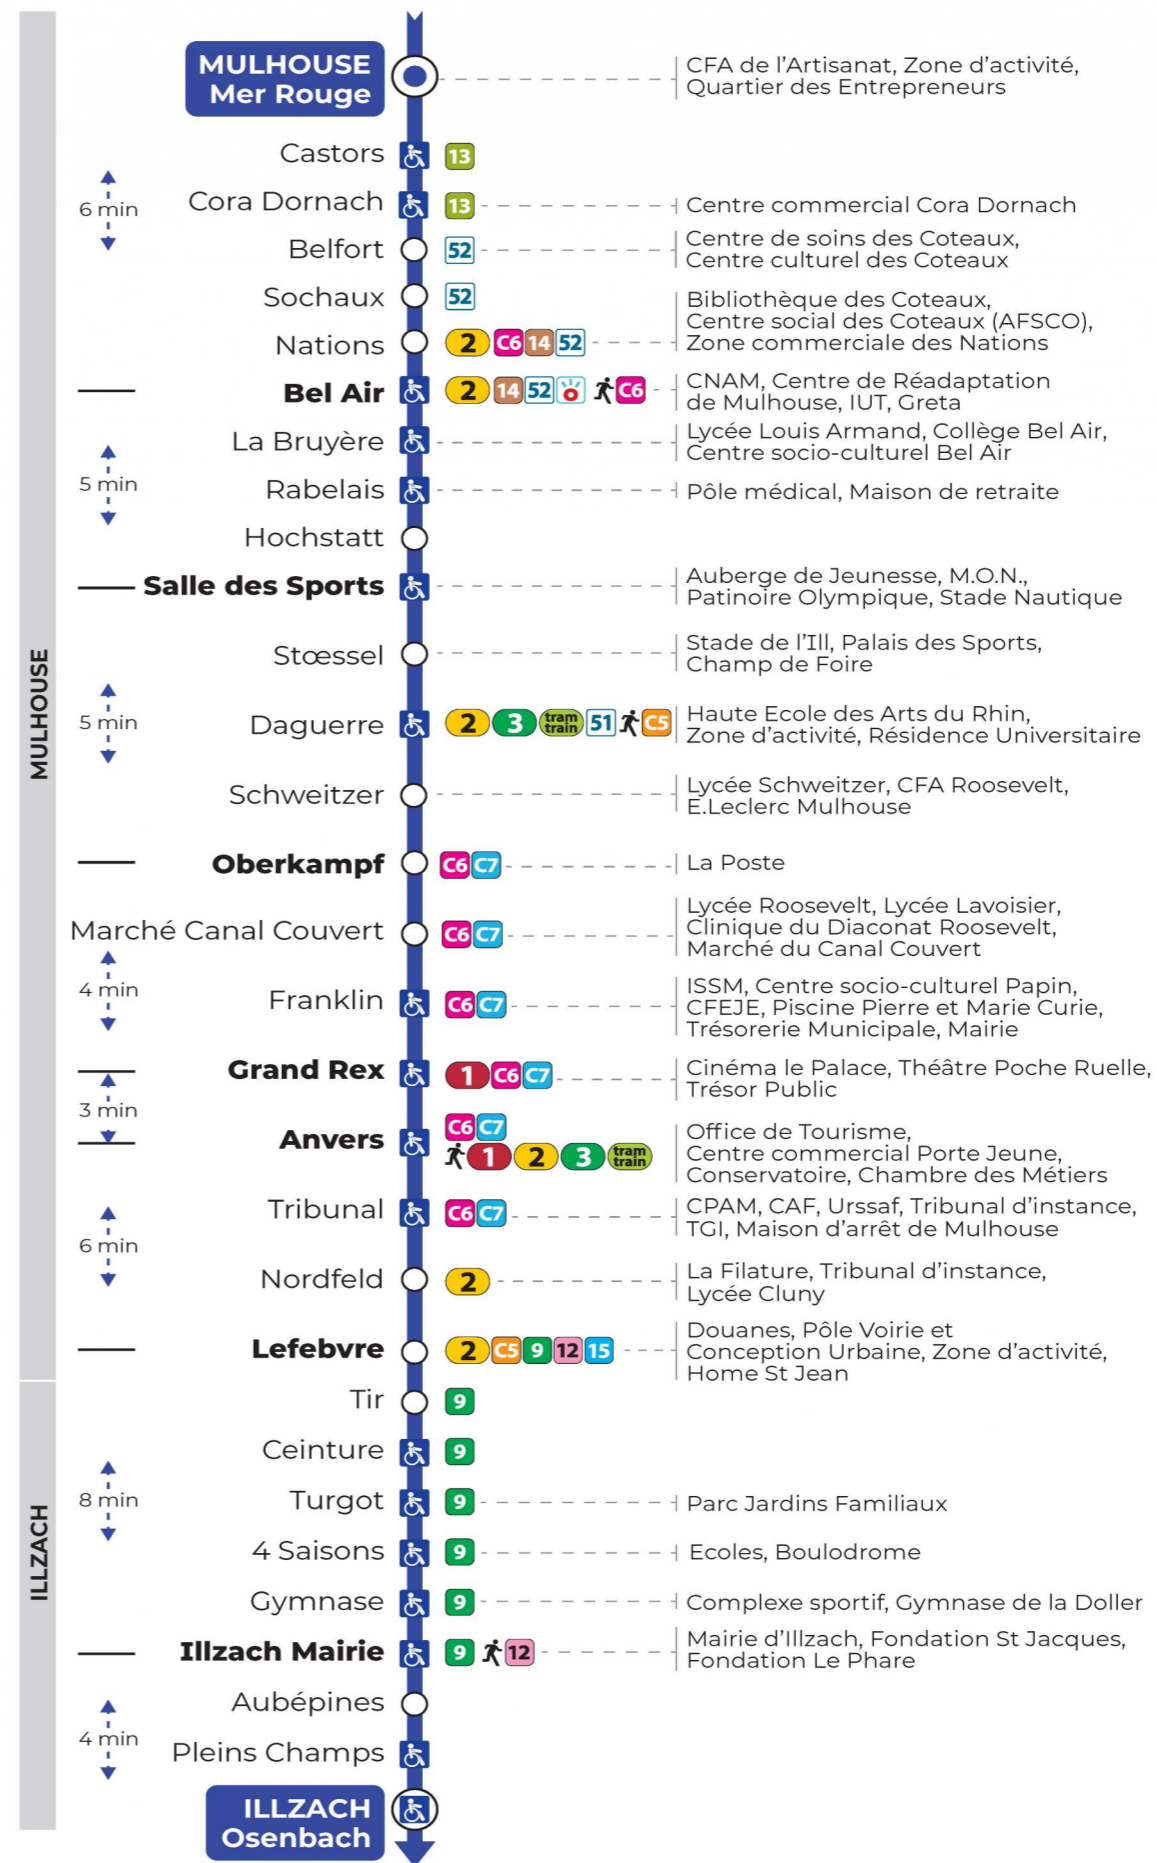

5h	6h	7h	8h	9h	10h	11h	12h	13h	14h	15h	16h	17h	18h	19h	20h
51	15	07	09	17	02	09	00	00	12	08	05	05	01	13	53 ^s
	51	24	32	39	24	32	06	18	30	24	17	23	14	43	
		37	54		47	48	25	36	48	42	35	47	26		
		48					42	54		54	54		51		

s : Terminus ANVERS

Lundi à vendredi en vacances scolaires

Montag bis Freitag während der Schulferien
Monday to Friday during school holidays

5h	6h	7h	8h	9h	10h	11h	12h	13h	14h	15h	16h	17h	18h	19h	20h
47	16	19	21	18	17	17	17	17	17	18	18	18	17	17	53 ^s
	51	51	50	48	47	47	47	47	48	48	48	47	47	51	

s : Terminus ANVERS

Vacances scolaires

du 10 Mai 2024 au 11 Mai 2024

Schulferien / school holidays

Samedi

Samstag
Saturday

5h	6h	7h	8h	9h	10h	11h	12h	13h	14h	15h	16h	17h	18h	19h	20h
47	16	05	05	04	03	02	02	02	02	02	02	02	02	02	53 ^s
	42	34	35	33	32	32	32	32	32	32	32	32	32	35	

s : Terminus ANVERS

Le plus proche
CYBERPHONE DES COTEAUX
31 rue Alphonse Kienzler
Mulhouse

Votre bus en direct

Flashez ce QR-Code pour connaître le prochain passage en temps réel

SAE:290

Arrêt accessible (DCM - SEPT 2023)
 Correspondance bus / tram à proximité