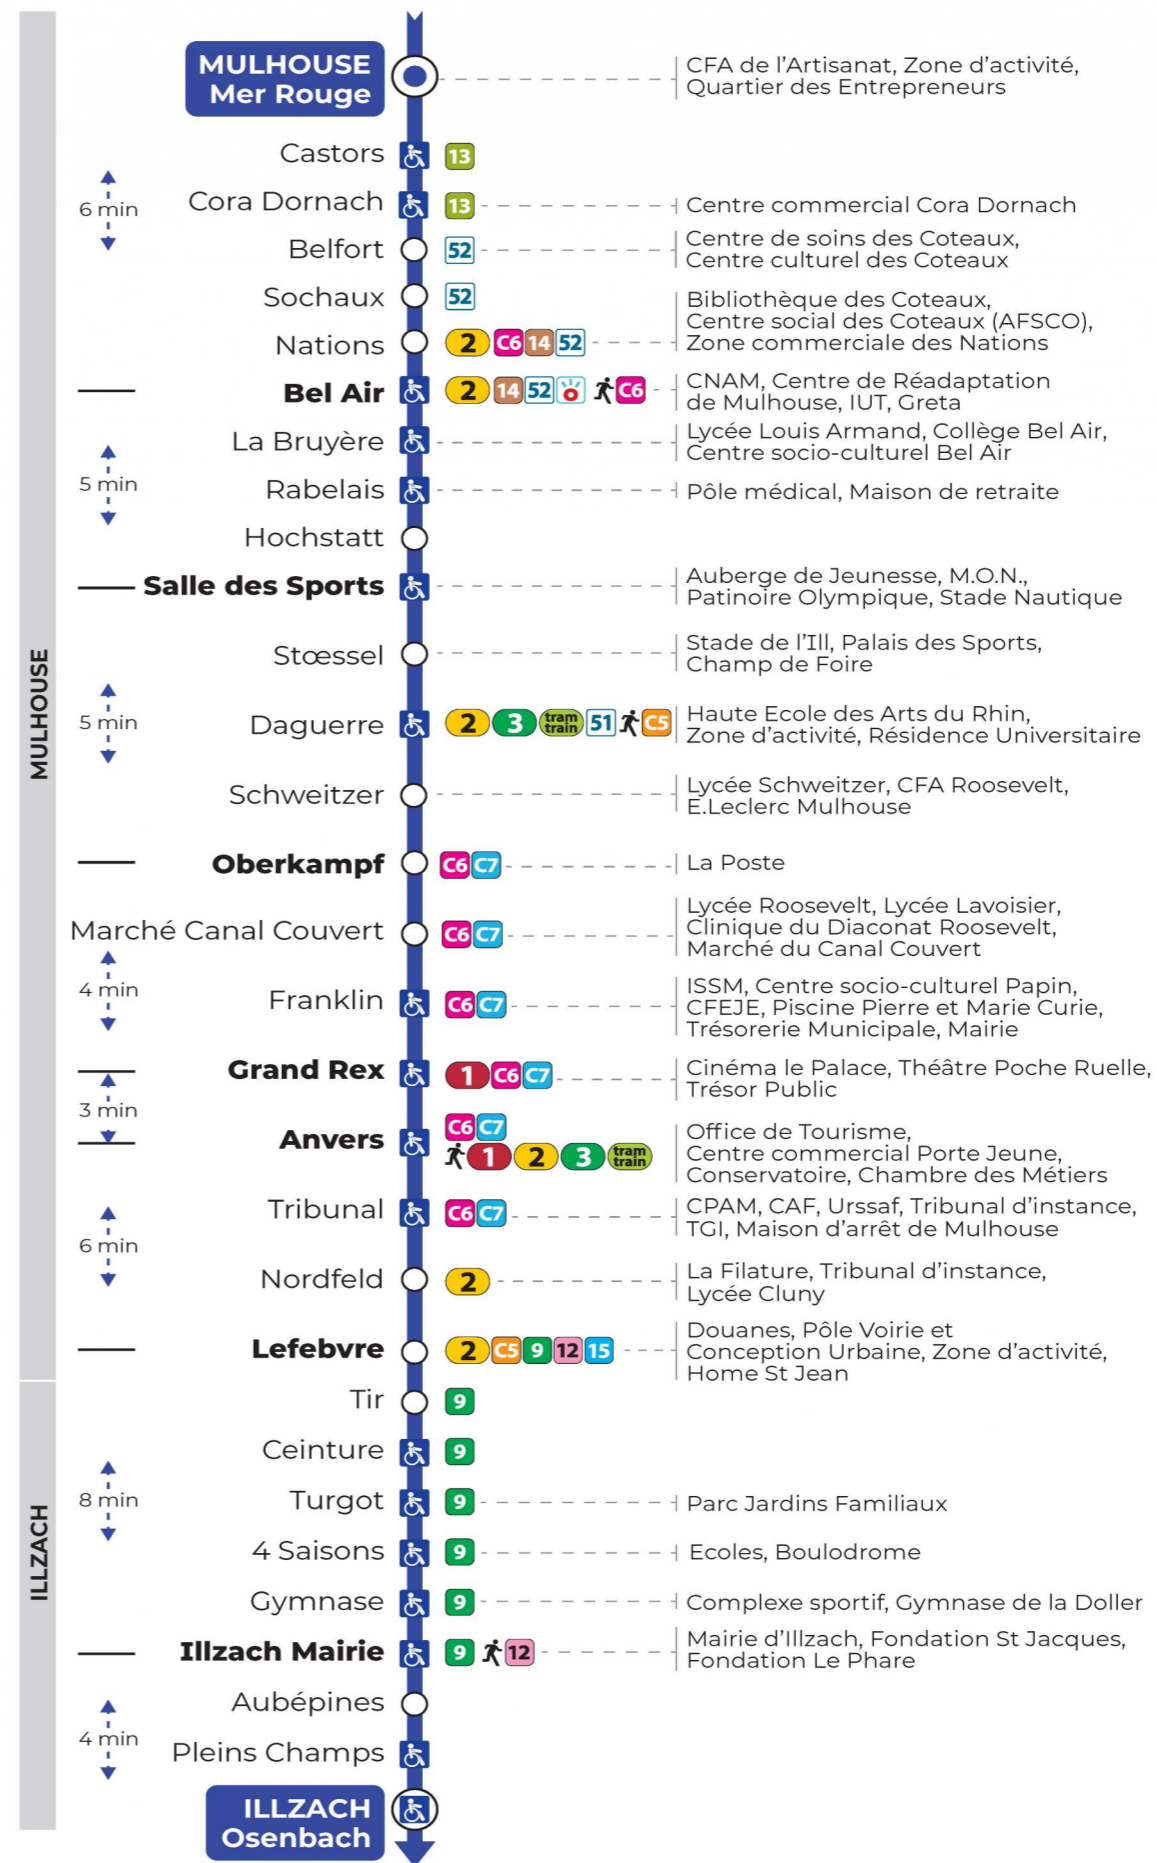

5h	6h	7h	8h	9h	10h	11h	12h	13h	14h	15h	16h	17h	18h	19h	20h
51	15	06	08	16	01	08	05	17	11	07	04	04	00	12	53 ^s
	51	23	31	38	23	31	24	35	29	23	16	22	13	43	
		36	53		46	47	41	53	47	41	34	46	25		
		47			59	59			53	53			50		

s : Terminus ANVERS

Lundi à vendredi en vacances scolaires

Montag bis Freitag während der Schulferien
Monday to Friday during school holidays

5h	6h	7h	8h	9h	10h	11h	12h	13h	14h	15h	16h	17h	18h	19h	20h
47	16	19	20	17	16	16	16	16	16	17	17	17	16	17	53 ^s
	51	50	49	47	46	46	46	46	47	47	47	46	46	51	

s : Terminus ANVERS

Vacances scolaires

Schulferien / school holidays

du 22 Avr 2024 au 04 Mai 2024
du 10 Mai 2024 au 11 Mai 2024

Samedi

Samstag
Saturday

5h	6h	7h	8h	9h	10h	11h	12h	13h	14h	15h	16h	17h	18h	19h	20h
47	16	05	04	03	02	01	01	01	01	01	01	01	01	02	53 ^s
	42	34	34	32	31	31	31	31	31	31	31	31	31	35	

s : Terminus ANVERS

Le plus proche
CYBERPHONE DES COTEAUX
31 rue Alphonse Kienzler
Mulhouse

Votre bus en direct

Flashez ce QR-Code pour connaître le prochain passage en temps réel

SAE:544

Arrêt accessible (DCM - SEPT 2023)
 Correspondance bus / tram à proximité