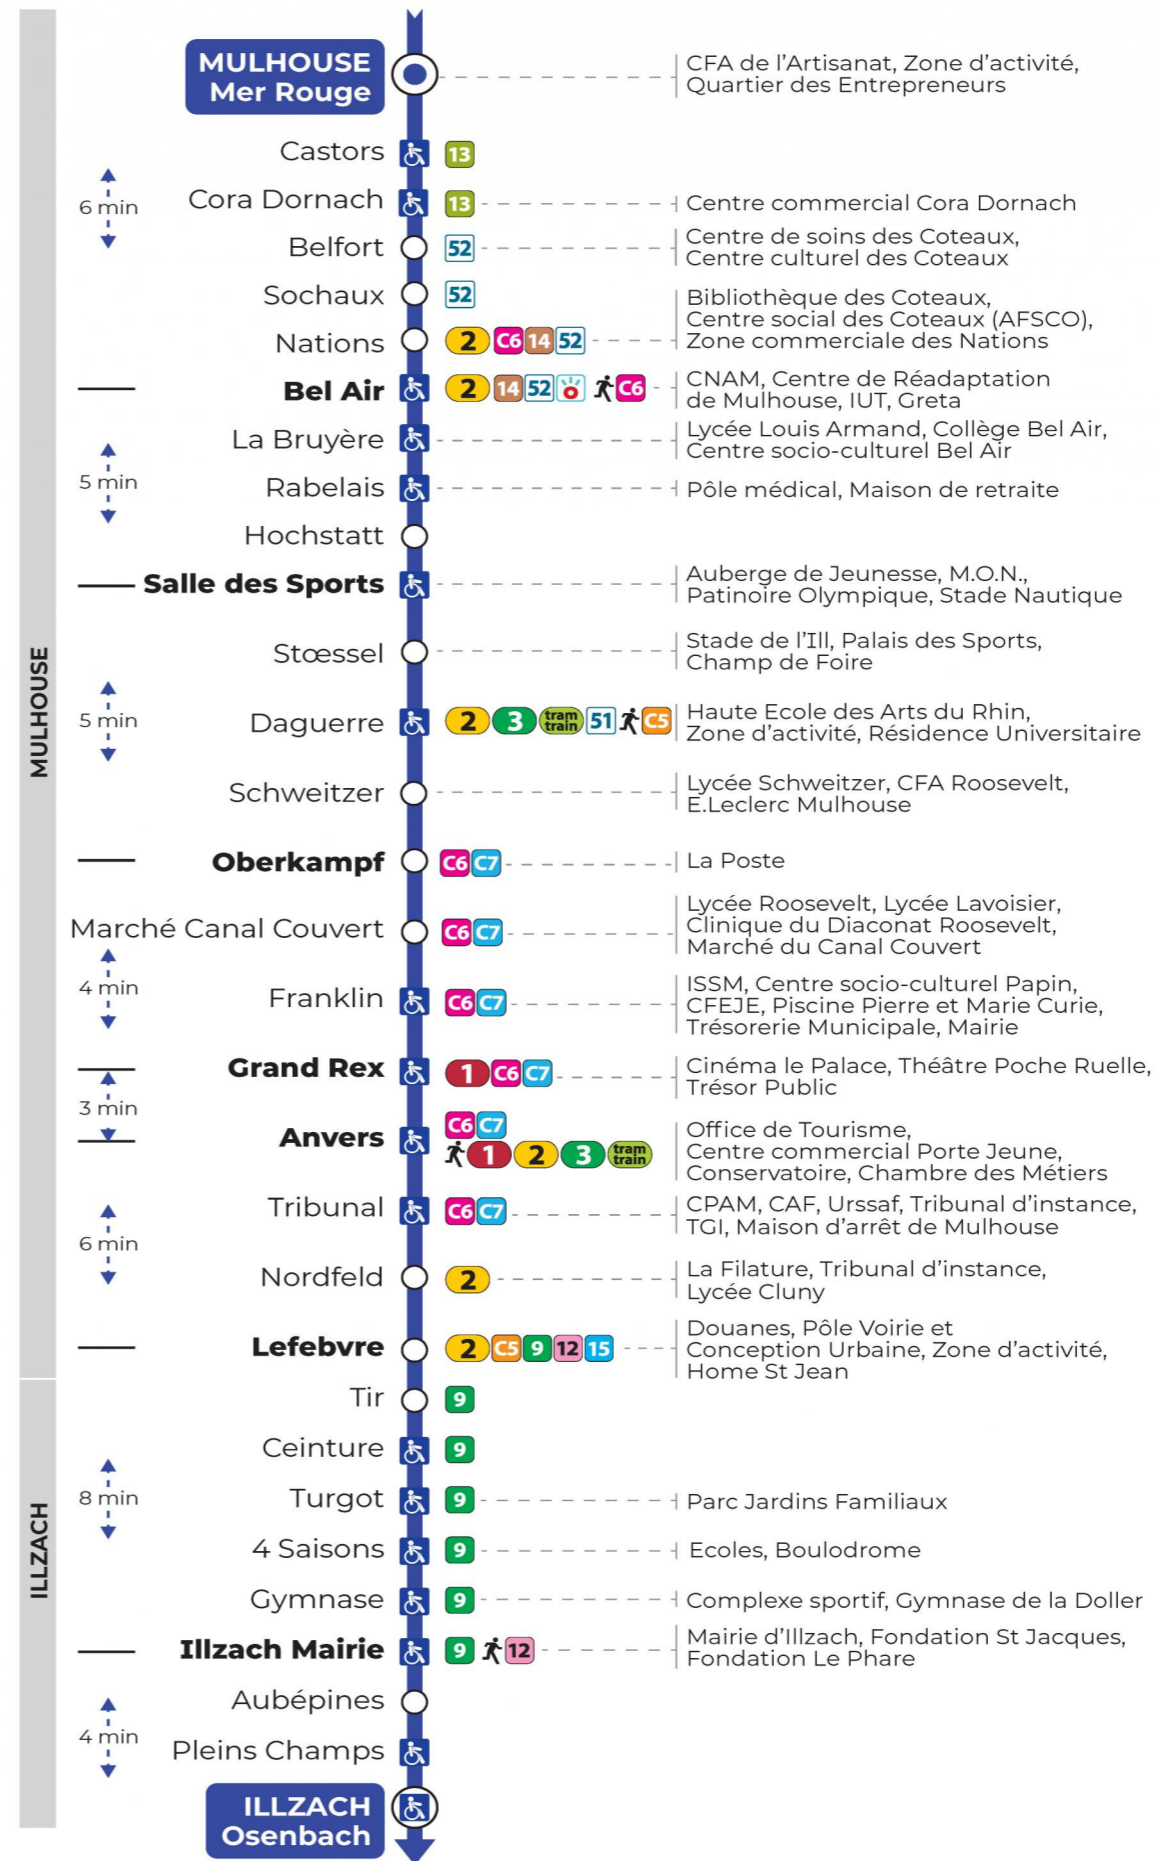

5h	6h	7h	8h	9h	10h	11h	12h	13h	14h	15h	16h	17h	18h	19h	20h
50	14	05	07	15	00	07	04	16	10	06	03	03	12	11	52 <sup>s</sup>
	50	22	30	37	22	30	23	34	28	22	15	21	24	42	
		35	52		45	46	40	52	46	40	33	45	49		
		46			58	58			52	51	59				

s : Terminus ANVERS

**Lundi à vendredi en vacances scolaires**

Montag bis Freitag während der Schulferien  
Monday to Friday during school holidays

5h	6h	7h	8h	9h	10h	11h	12h	13h	14h	15h	16h	17h	18h	19h	20h
46	15	18	19	16	15	15	15	15	15	16	16	16	15	16	52 <sup>s</sup>
	50	49	48	46	45	45	45	45	46	46	46	45	45	50	

s : Terminus ANVERS

**Vacances scolaires**

du 10 Mai 2024 au 11 Mai 2024

Schulferien / school holidays

**Samedi**

Samstag  
Saturday

5h	6h	7h	8h	9h	10h	11h	12h	13h	14h	15h	16h	17h	18h	19h	20h
46	15	04	03	02	01	00	00	00	00	00	00	00	00	01	52 <sup>s</sup>
	41	33	33	31	30	30	30	30	30	30	30	30	30	34	

s : Terminus ANVERS

**Le plus proche**  
**CYBERPHONE DES COTEAUX**  
31 rue Alphonse Kienzler  
Mulhouse

**Votre bus en direct**

Flashez ce QR-Code pour connaître le prochain passage en temps réel

SAE:100