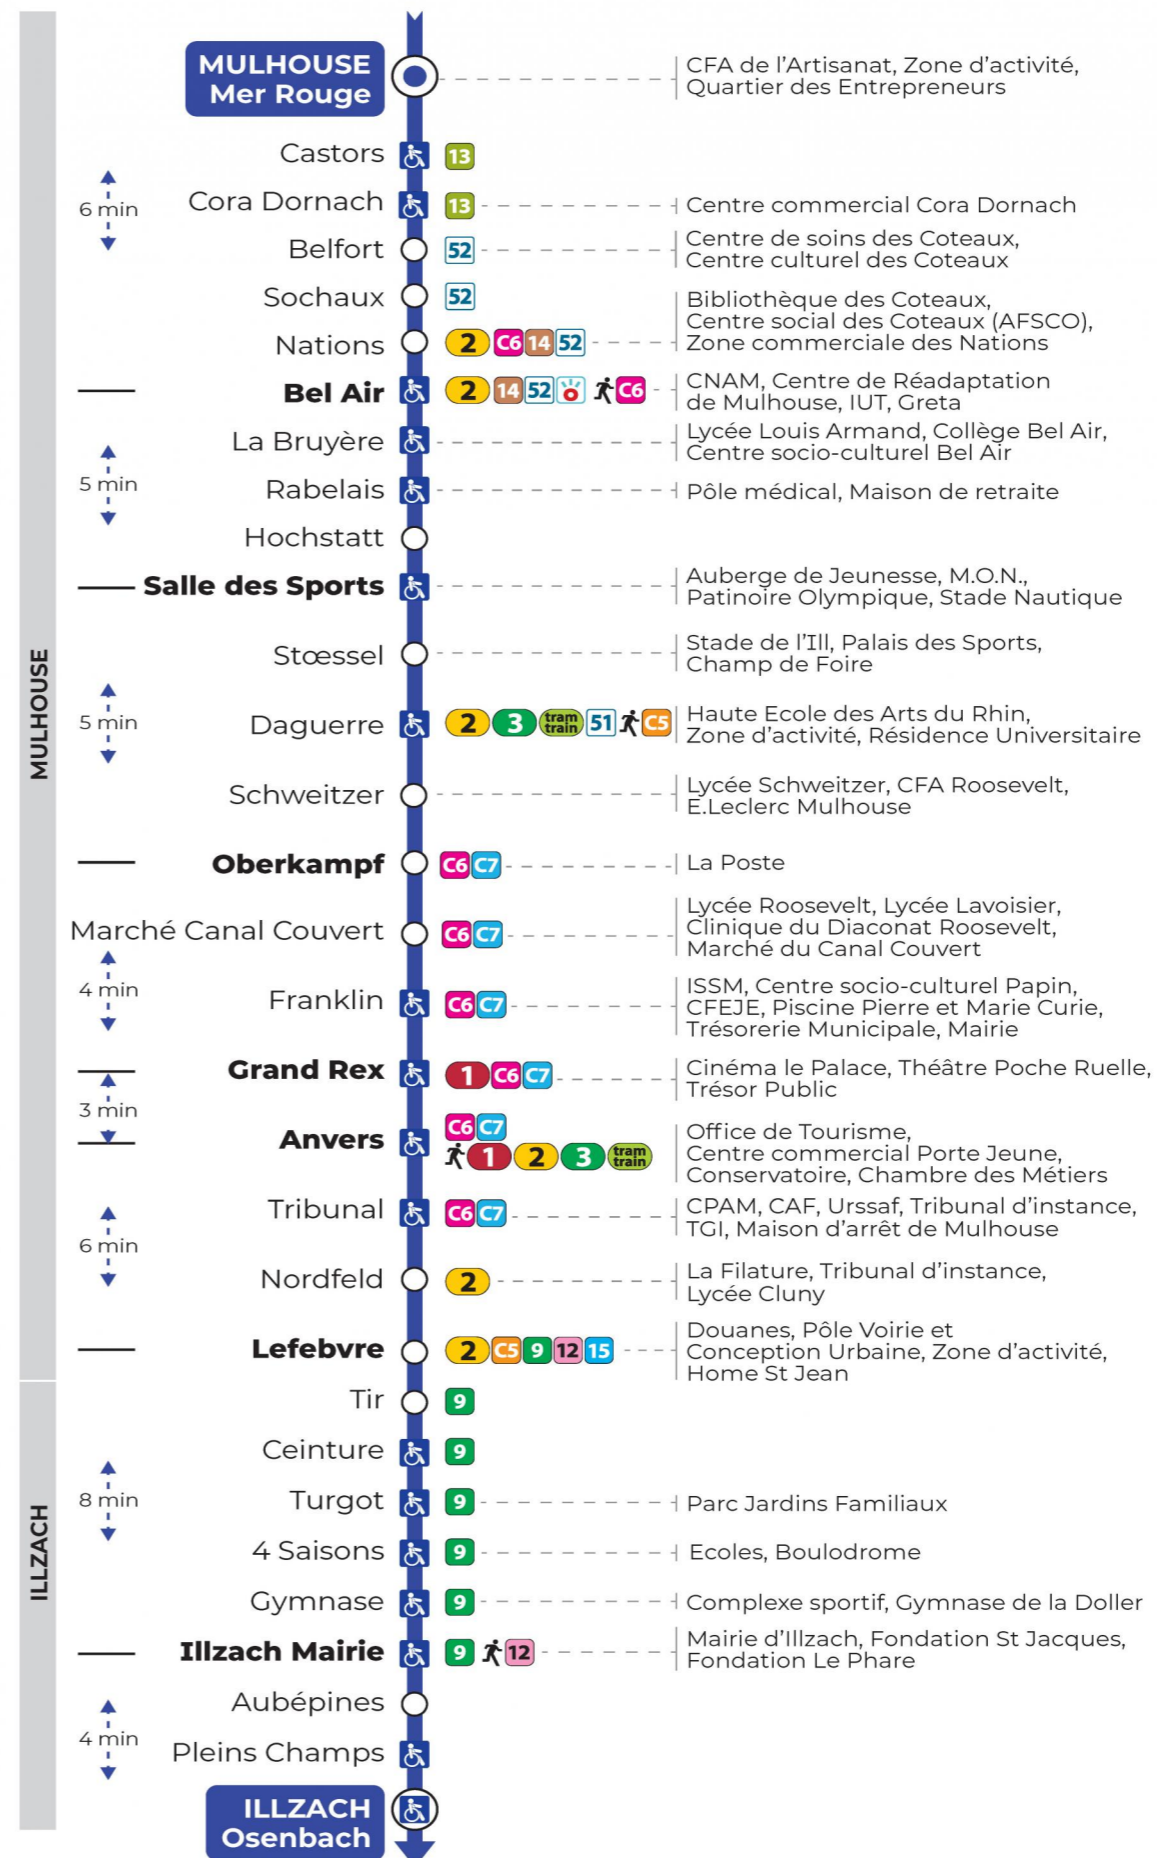

5h	6h	7h	8h	9h	10h	11h	12h	13h	14h	15h	16h	17h	18h	19h	20h
50	14	05	07	15	00	07	04	16	10	06	03	03	12	11	52 ^s
	50	22	30	37	22	30	23	34	28	22	15	21	24	42	
		35	52		45	46	40	52	46	40	33	45	49		
		46			58	58			52	51	59				

s : Terminus ANVERS

Lundi à vendredi en vacances scolaires

Montag bis Freitag während der Schulferien
Monday to Friday during school holidays

5h	6h	7h	8h	9h	10h	11h	12h	13h	14h	15h	16h	17h	18h	19h	20h
46	15	18	19	16	15	15	15	15	15	16	16	16	15	16	52 ^s
	50	49	48	46	45	45	45	45	46	46	46	45	45	50	

s : Terminus ANVERS

Vacances scolaires

du 10 Mai 2024 au 11 Mai 2024

Schulferien / school holidays

Samedi

Samstag
Saturday

5h	6h	7h	8h	9h	10h	11h	12h	13h	14h	15h	16h	17h	18h	19h	20h
46	15	04	03	02	01	00	00	00	00	00	00	00	00	01	52 ^s
	41	33	33	31	30	30	30	30	30	30	30	30	30	34	

s : Terminus ANVERS

Le plus proche
CYBERPHONE DES COTEAUX
31 rue Alphonse Kienzler
Mulhouse

Votre bus en direct

Flashez ce QR-Code pour connaître le prochain passage en temps réel

SAE:62

Arrêt accessible (DCM - SEPT 2023)
 Correspondance bus / tram à proximité