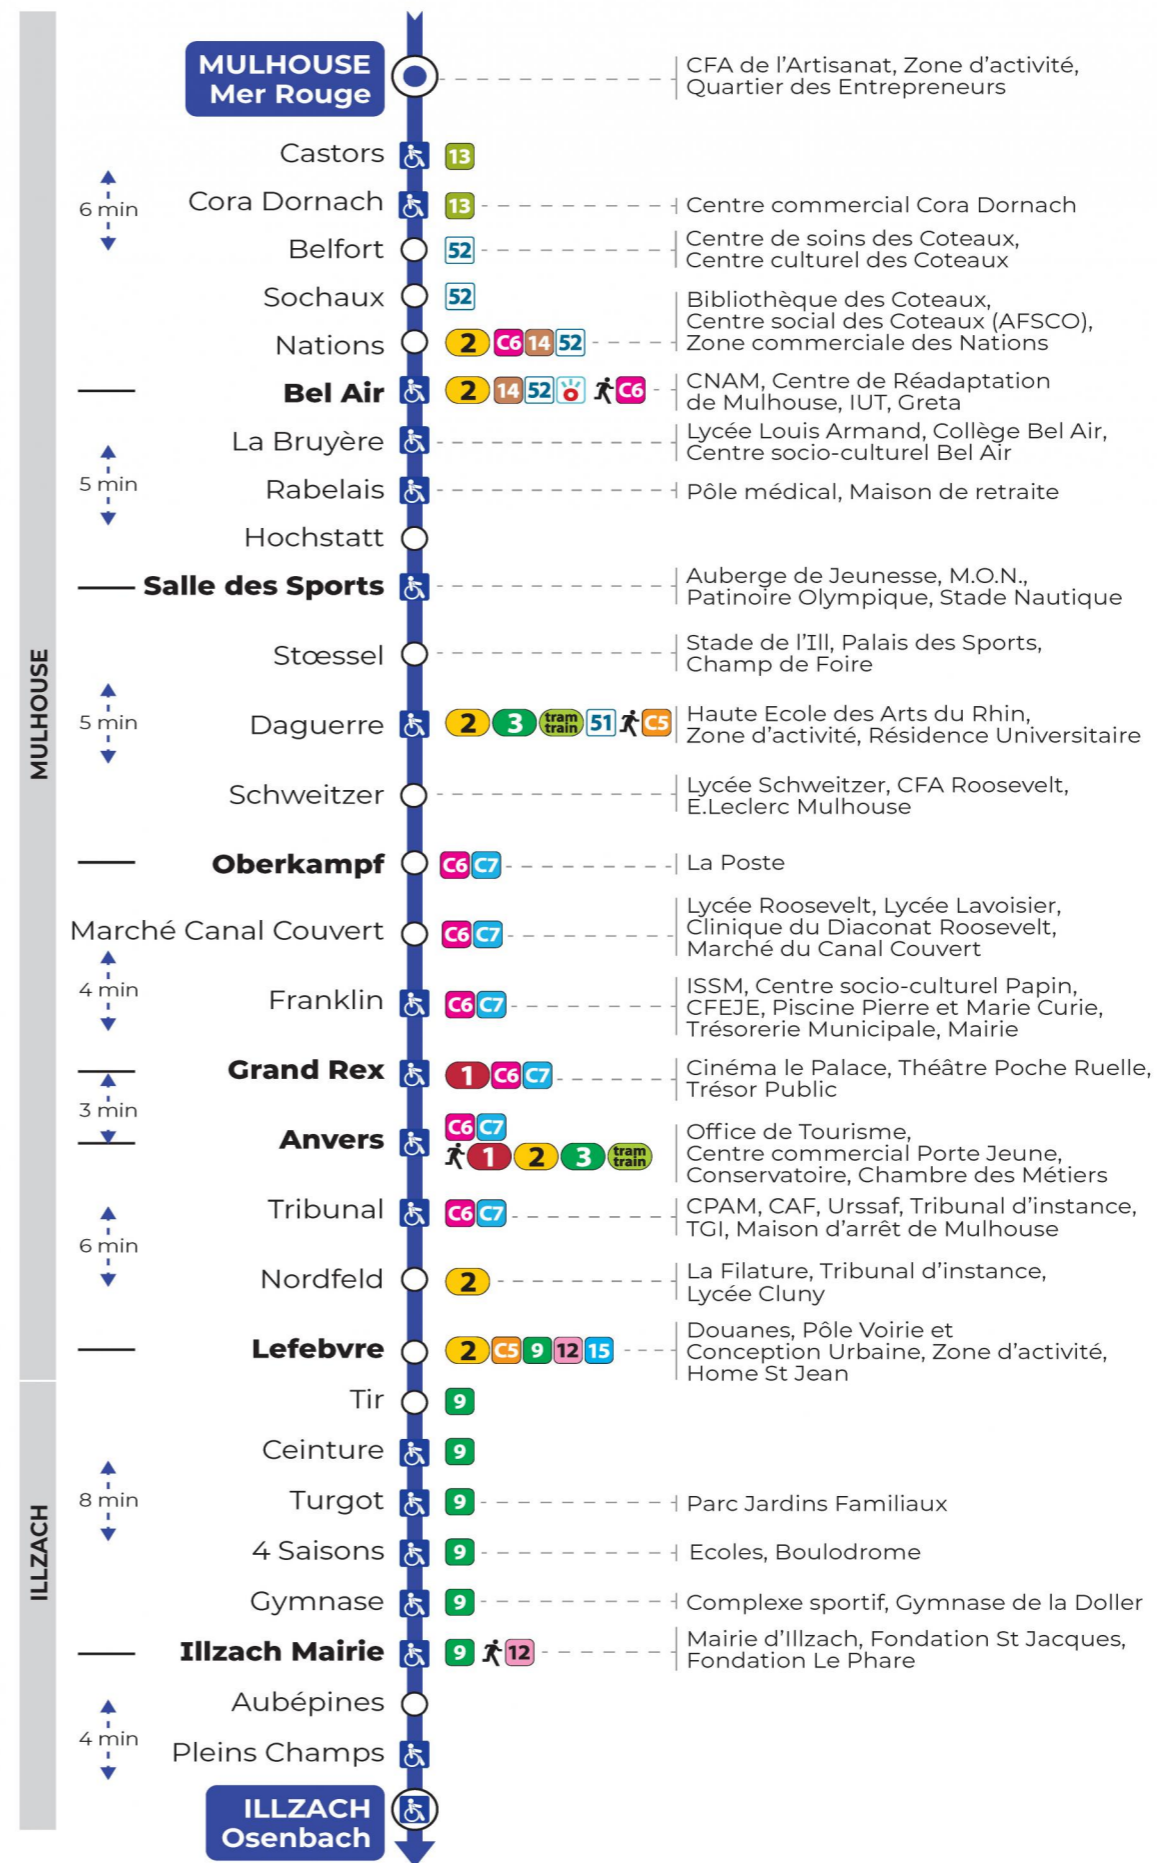

Valables du 26 février au 28 juin 2024 inclus

Gültig vom 26. Februar bis zum 28. Juni 2024
Valid from February 26 to June 28, 2024

Lundi à vendredi en période scolaire

Montag bis Freitag während der Schulzeit
Monday to Friday in school period

s : Terminus ANVERS

Lundi à vendredi en vacances scolaires

Montag bis Freitag während der Schulferien
Monday to Friday during school holidays

5h	6h	7h	8h	9h	10h	11h	12h	13h	14h	15h	16h	17h	18h	19h	20h
45	14	17	18	14	13	13	13	13	13	14	14	14	13	14	50 ^s
	49	48	46	44	43	43	43	43	44	44	44	43	43	48	

s : Terminus ANVERS

Vacances scolaires

du 10 Mai 2024 au 11 Mai 2024

Schulferien / school holidays

Samedi

Samstag
Saturday

5h	6h	7h	8h	9h	10h	11h	12h	13h	14h	15h	16h	17h	18h	19h	20h
45	14	03	02	00	28	28	28	28	28	28	28	28	28	32	50 ^s
	40	32	31	29	58	58	58	58	58	58	58	58	59		
				59											

s : Terminus ANVERS

Le plus proche
CYBERPHONE DES COTEAUX
31 rue Alphonse Kienzler
Mulhouse

Votre bus en direct

Flashez ce QR-Code pour connaître le prochain passage en temps réel

SAE:1808

Arrêt accessible (DCM - SEPT 2023)
 Correspondance bus / tram à proximité