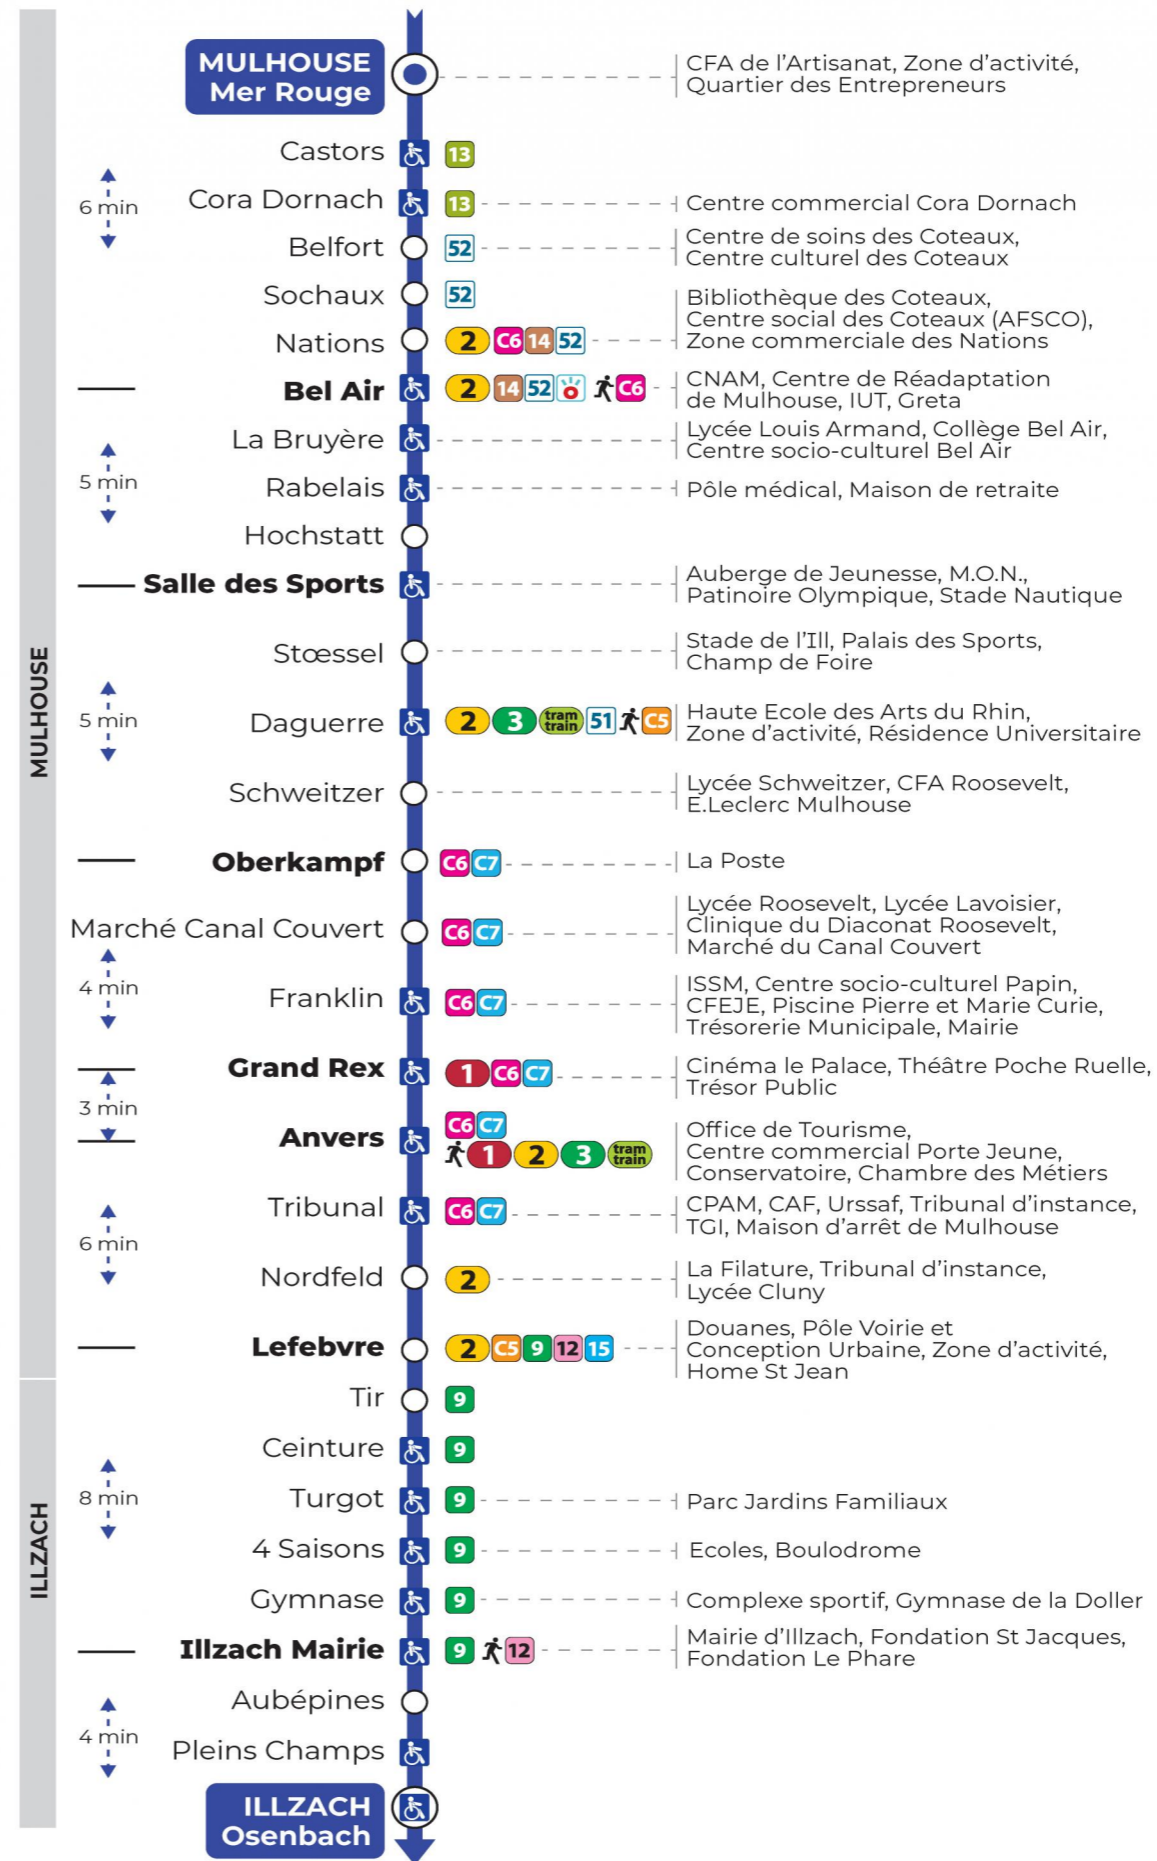

16 arrêt BELFORT direction OSENBACH

Valables du 26 février au 28 juin 2024 inclus

Gültig vom 26. Februar bis zum 28. Juni 2024
Valid from February 26 to June 28, 2024

Lundi à vendredi en période scolaire

s : Terminus ANVERS

Vacances scolaires

du 10 Mai 2024 au 11 Mai 2024

Schulferien / school holidays

Samedi

Samstag
Saturday

5h	6h	7h	8h	9h	10h	11h	12h	13h	14h	15h	16h	17h	18h	19h	20h
44	13	02	01	27	26	26	26	26	26	26	26	26	26	30	49 ^s
	39	31	30	57	56	56	56	56	56	56	56	56	57		
			58												

s : Terminus ANVERS

Le plus proche
Point de vente
SoJéa
CYBERPHONE DES COTEAUX
31 rue Alphonse Kienzler
Mulhouse

Votre bus en direct

Flashez ce QR-Code pour connaître le prochain passage en temps réel

SAE:64

Arrêt accessible

(DCM - SEPT 2023)

Correspondance bus / tram à proximité