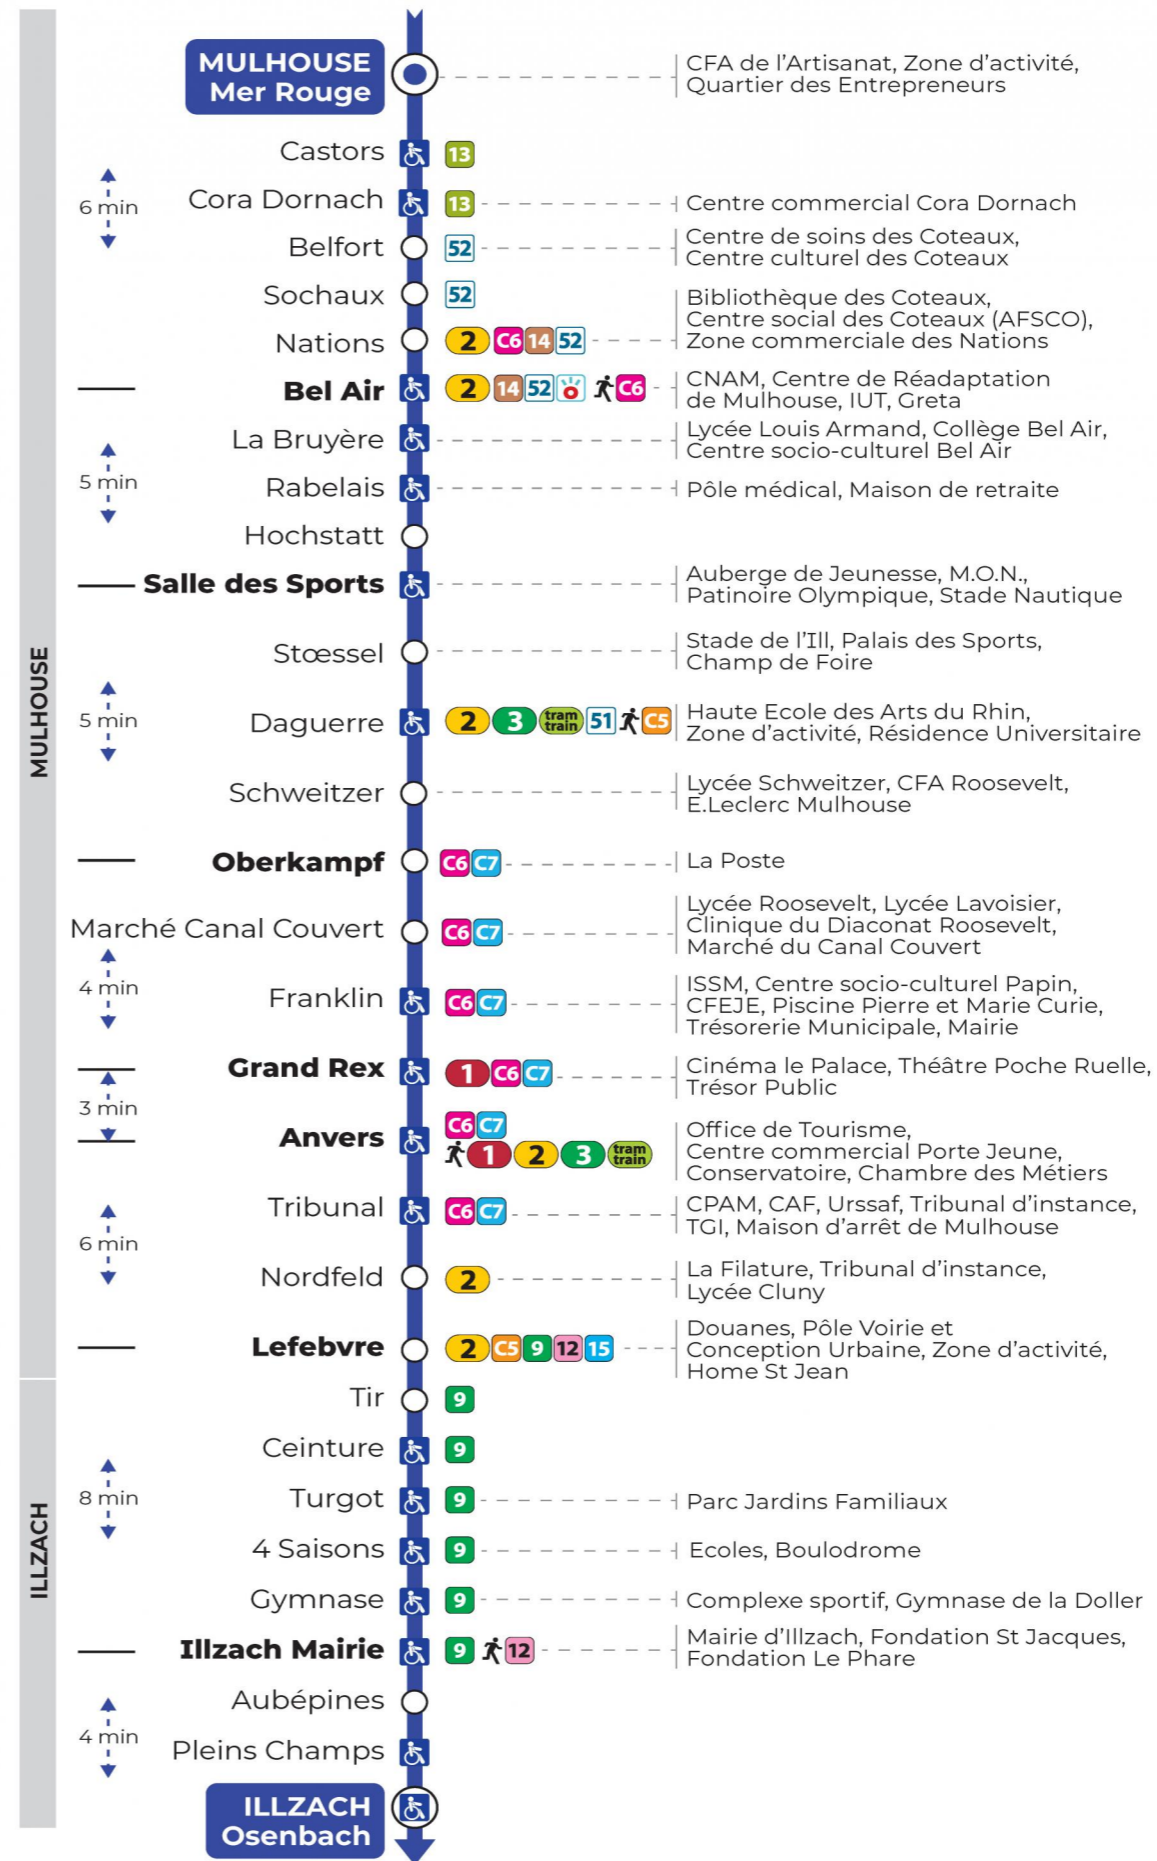

a : Ne dessert pas l'arrêt CORA DORNACH  
s : Terminus ANVERS

a : Ne dessert pas l'arrêt CORA DORNACH  
s : Terminus ANVERS

**Le plus proche**  
**CYBERPHONE DES COTEAUX**  
31 rue Alphonse Kienzler  
Mulhouse

### Votre bus en direct

Flashez ce QR-Code pour  
connaître le prochain  
passage en temps réel

SAE:1971

Arrêt accessible

(DCM - SEPT 2023)

Correspondance bus / tram à proximité