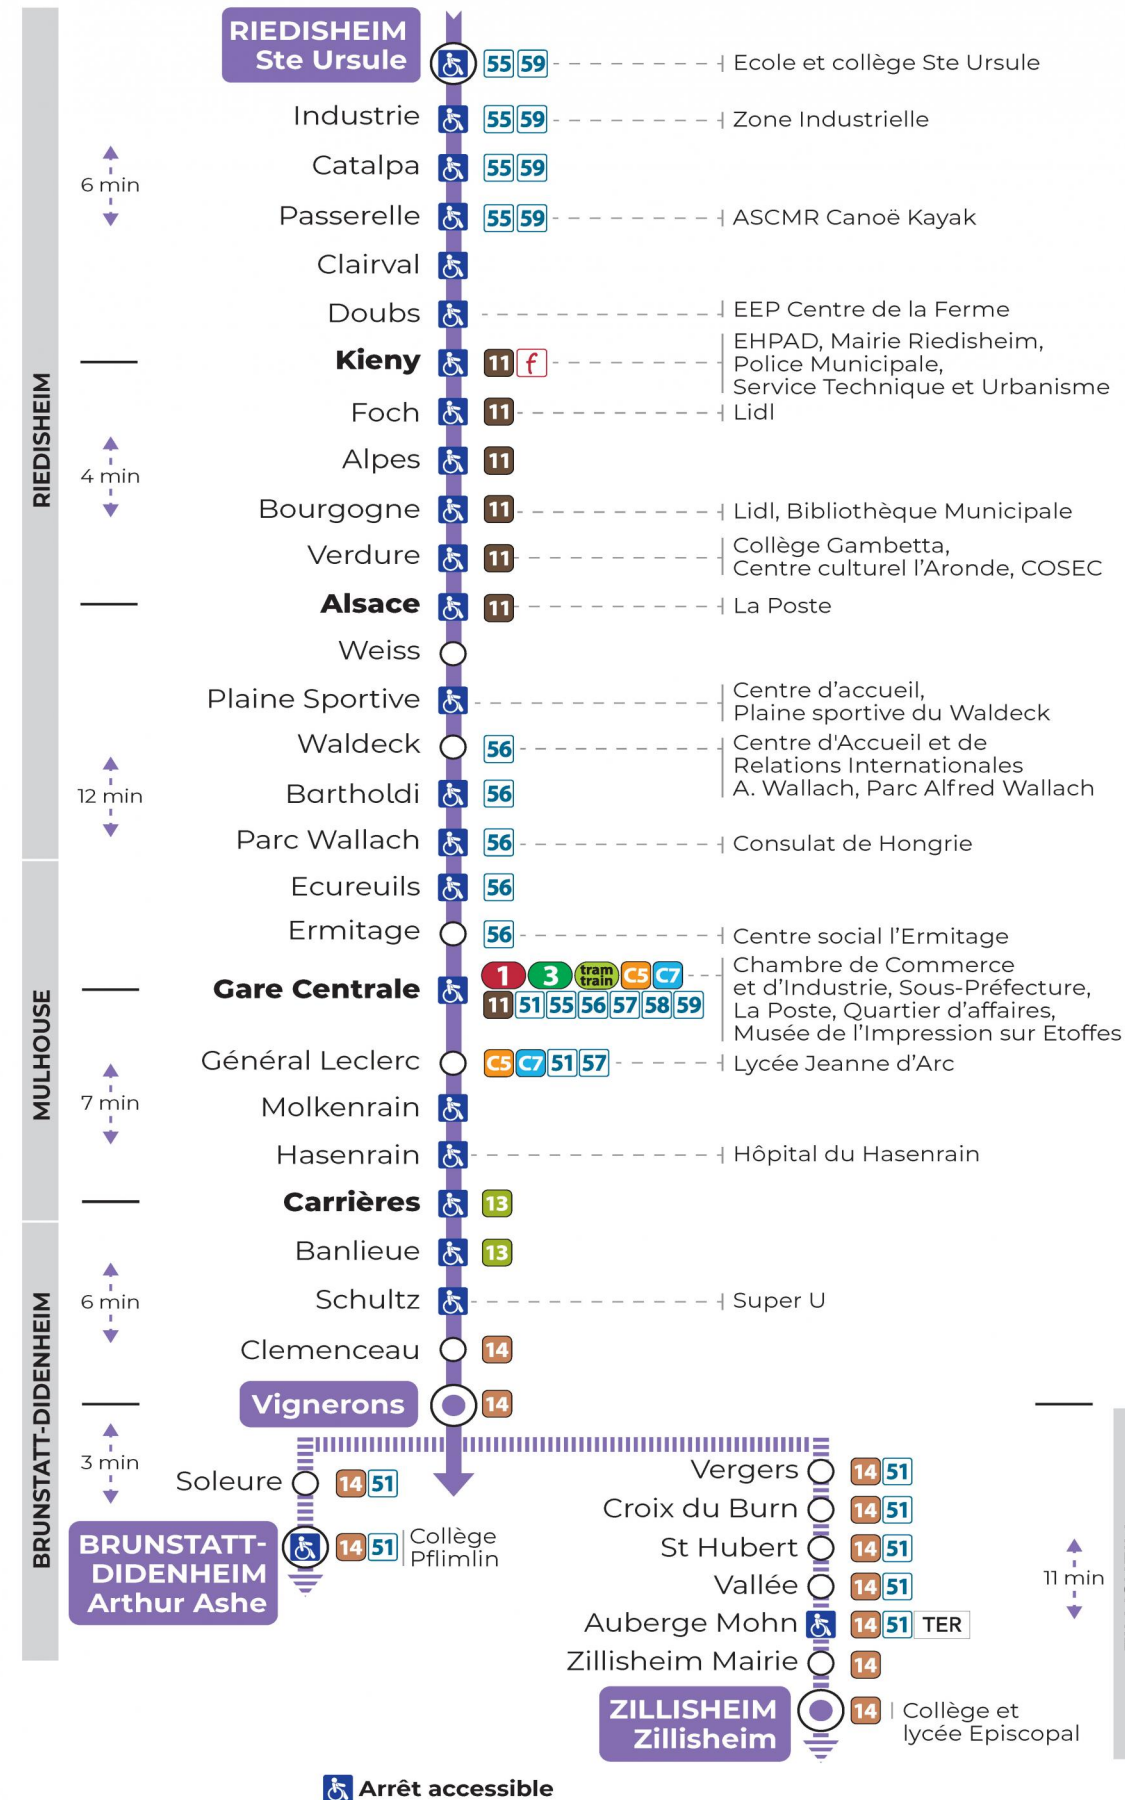

10 arrêt EUROPE direction ARTHUR ASHE / ZILLISHEIM

Valables du 8 décembre 2023 au 28 juin 2024 inclus

Gültig vom 8. Dezember 2023 bis zum 28. Juni 2024
Valid from December 8, 2023 to June 28, 2024

Lundi à vendredi en période scolaire

Montag bis Freitag während der Schulzeit
Monday to Friday in school period

7h	8h	9h	10h	11h	12h	13h
21 ^b						49 ^c
23 ^b						
26 ^a						

a : Terminus ZILLISHEIM
b : Terminus ARTHUR ASHE
c : Terminus ARTHUR ASHE. Ne circule pas le mercredi

Le plus proche
Point de vente Soléa
Agence Soléa Porte Jeune

Votre bus en direct
Flashez ce QR-Code pour connaître le prochain passage en temps réel