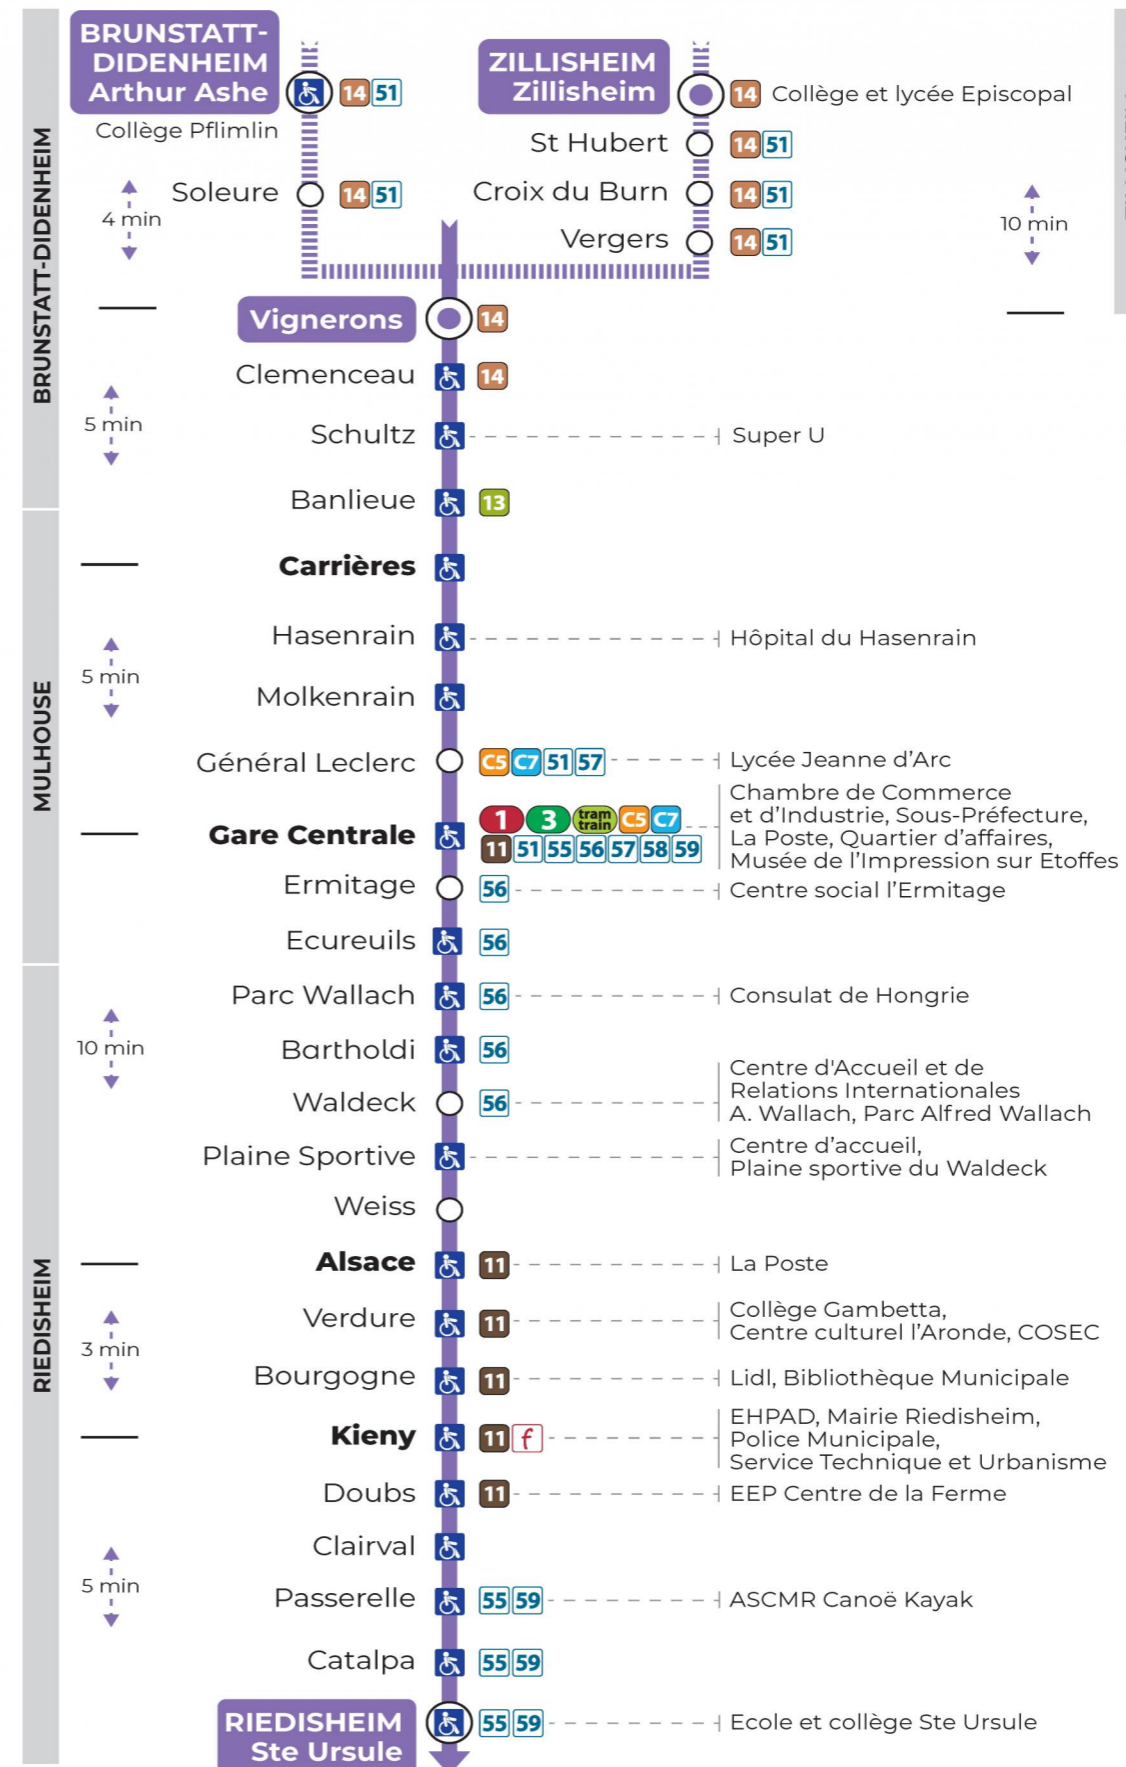

**Valables du 8 décembre 2023 au 28 juin 2024 inclus**

Gültig vom 8. Dezember 2023 bis zum 28. Juni 2024  
Valid from December 8, 2023 to June 28, 2024

**Lundi à vendredi en période scolaire**

Montag bis Freitag während der Schulzeit  
Monday to Friday in school period

8h	9h	10h	11h	12h	13h	14h	15h	16h	17h
43				03 <sup>a</sup> 05	21 <sup>c</sup>	10 <sup>c</sup>	28 <sup>c</sup>	19 <sup>d</sup> 20 <sup>c</sup>	25 <sup>c</sup>

a : Terminus Europe  
c : Ne circule pas le mercredi  
d : Terminus Europe. Ne circule pas le mercredi

Arrêt accessible

**Le plus proche**  
**S** Point de vente **Soléa**  
**SUPER U**  
320 av. d'Altkirch  
Brunstatt

**Votre bus en direct**  
Flashez ce QR-Code pour connaître le prochain passage en temps réel