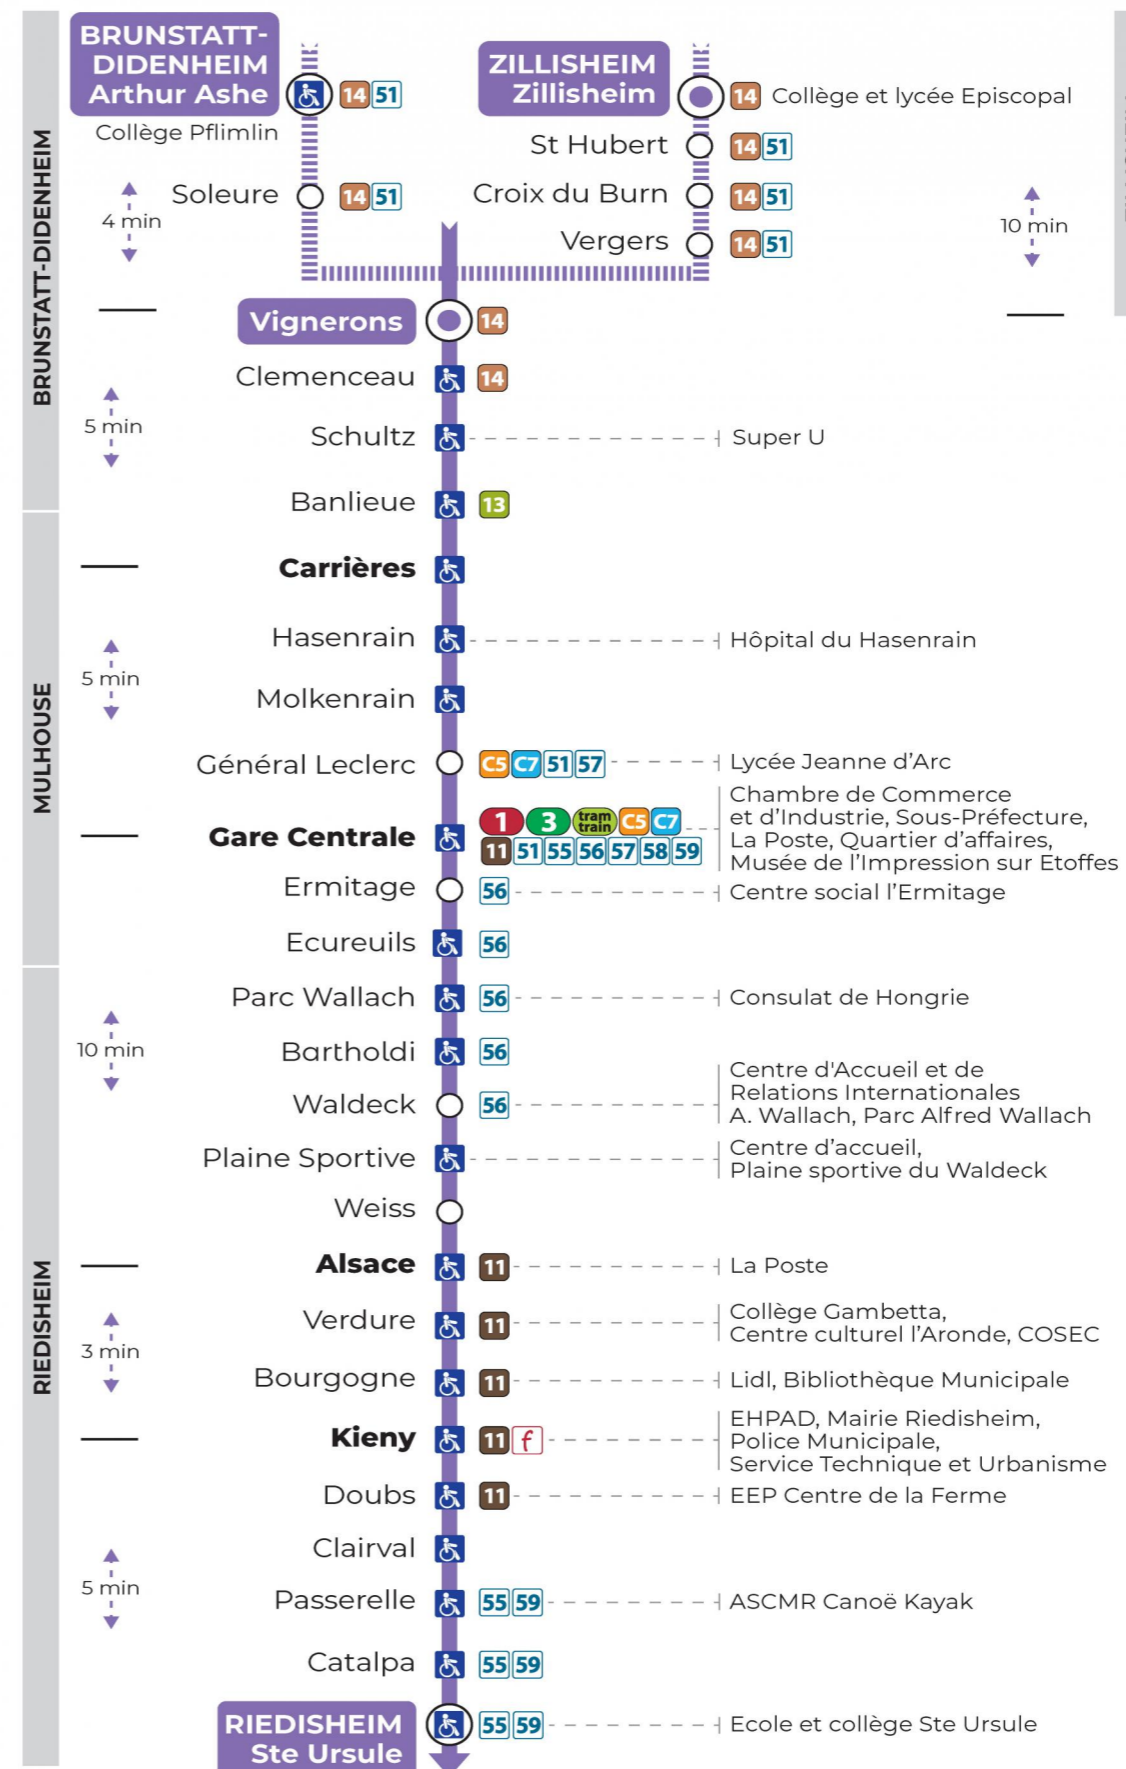

10 arrêt VERGERS direction STE URSULE

Valables du 8 décembre 2023 au 28 juin 2024 inclus

Gültig vom 8. Dezember 2023 bis zum 28. Juni 2024
Valid from December 8, 2023 to June 28, 2024

Lundi à vendredi en période scolaire

Montag bis Freitag während der Schulzeit
Monday to Friday in school period

12h	13h	14h	15h	16h	17h
15 ^a					55 ^c
16 ^a					56 ^c
17 ^b					57 ^d

a : Circule uniquement le mercredi. Terminus GARE CENTRALE
b : Circule uniquement le mercredi
c : Ne circule pas le mercredi. Terminus GARE CENTRALE
d : Ne circule pas le mercredi

Arrêt accessible

Le plus proche
S Point de vente **Soléa**
SUPER U
320 av. d'Altkirch
Brunstatt

Votre bus en direct
Flashez ce QR-Code pour connaître le prochain passage en temps réel