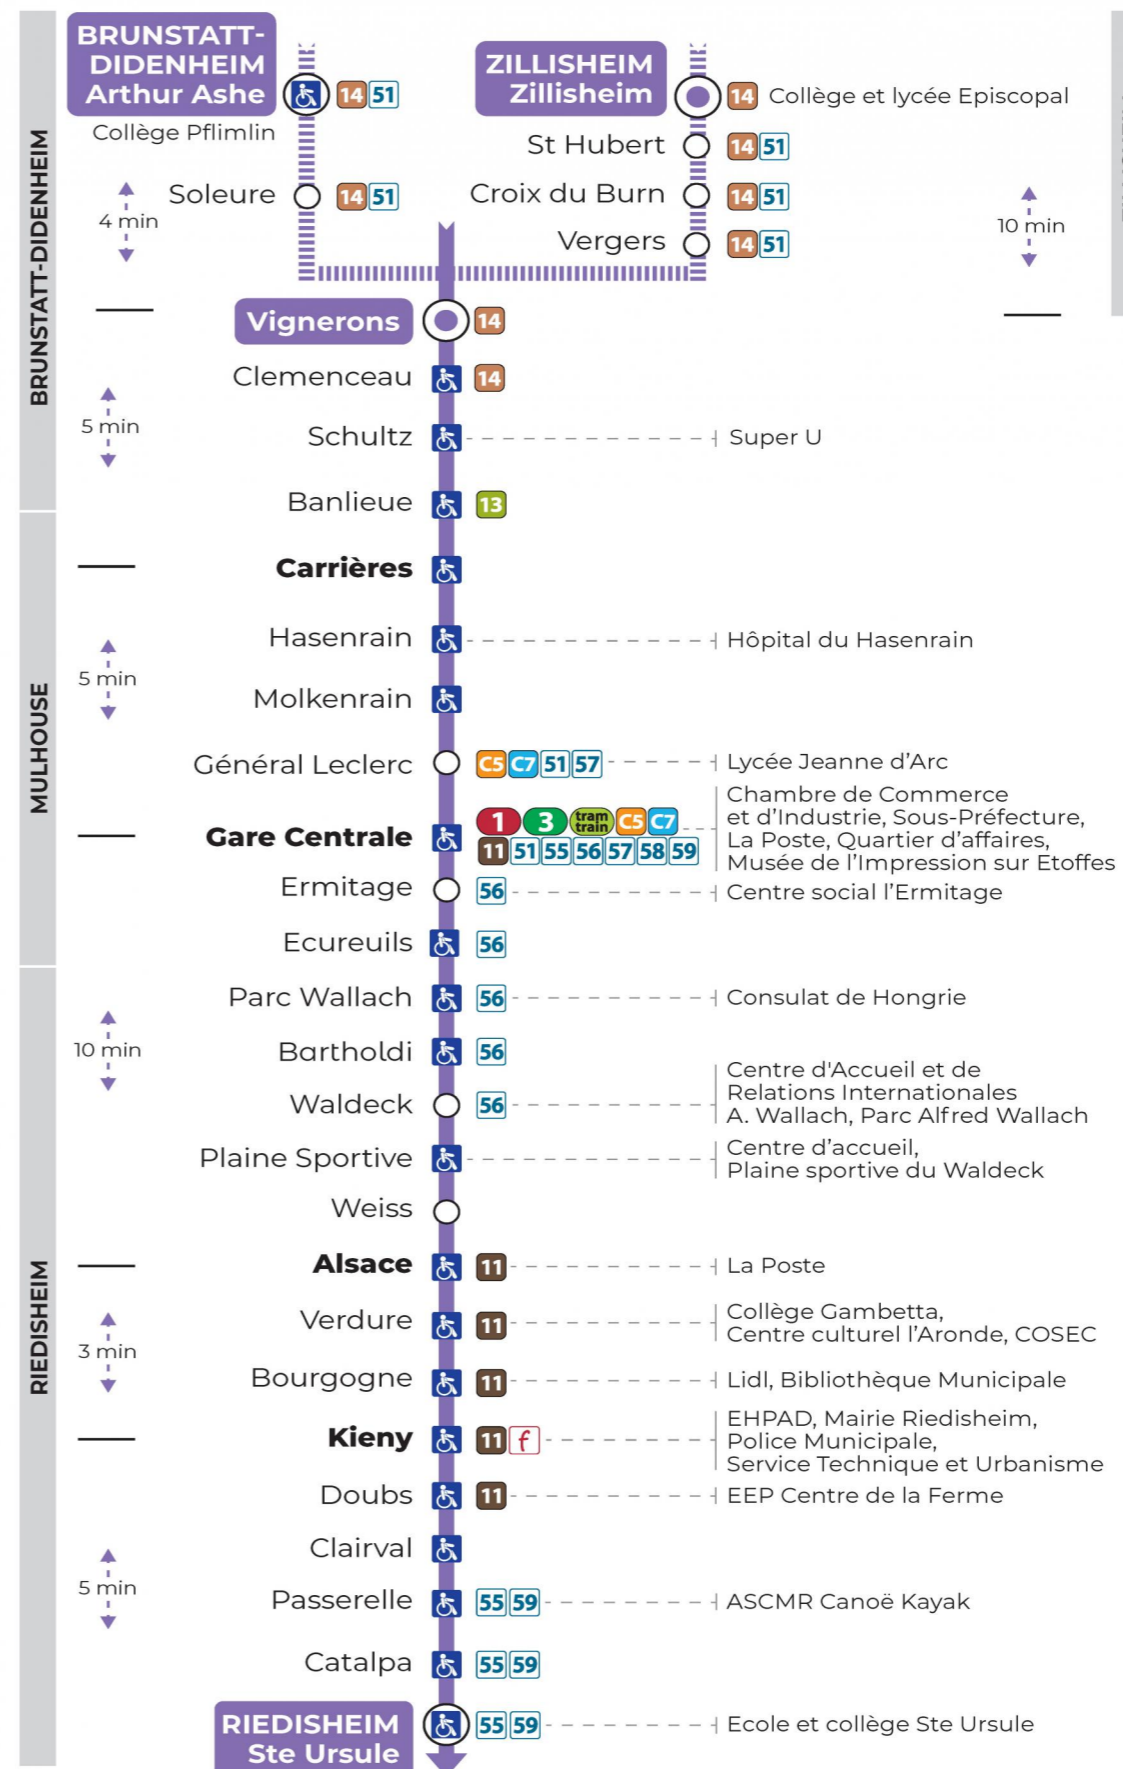

10 arrêt ST HUBERT direction STE URSULE

Valables du 8 décembre 2023 au 28 juin 2024 inclus

Gültig vom 8. Dezember 2023 bis zum 28. Juni 2024
Valid from December 8, 2023 to June 28, 2024

Lundi à vendredi en période scolaire

Montag bis Freitag während der Schulzeit
Monday to Friday in school period

12h	13h	14h	15h	16h	17h
10 ^a					50 ^c
11 ^a					51 ^c
12 ^b					52 ^d

a : Circule uniquement le mercredi. Terminus GARE CENTRALE
b : Circule uniquement le mercredi
c : Ne circule pas le mercredi. Terminus GARE CENTRALE
d : Ne circule pas le mercredi

Le plus proche
TABAC LA FONTAINE
2 rue Jeanne d'Arc
Zillisheim

Votre bus en direct

Flashez ce QR-Code pour connaître le prochain passage en temps réel