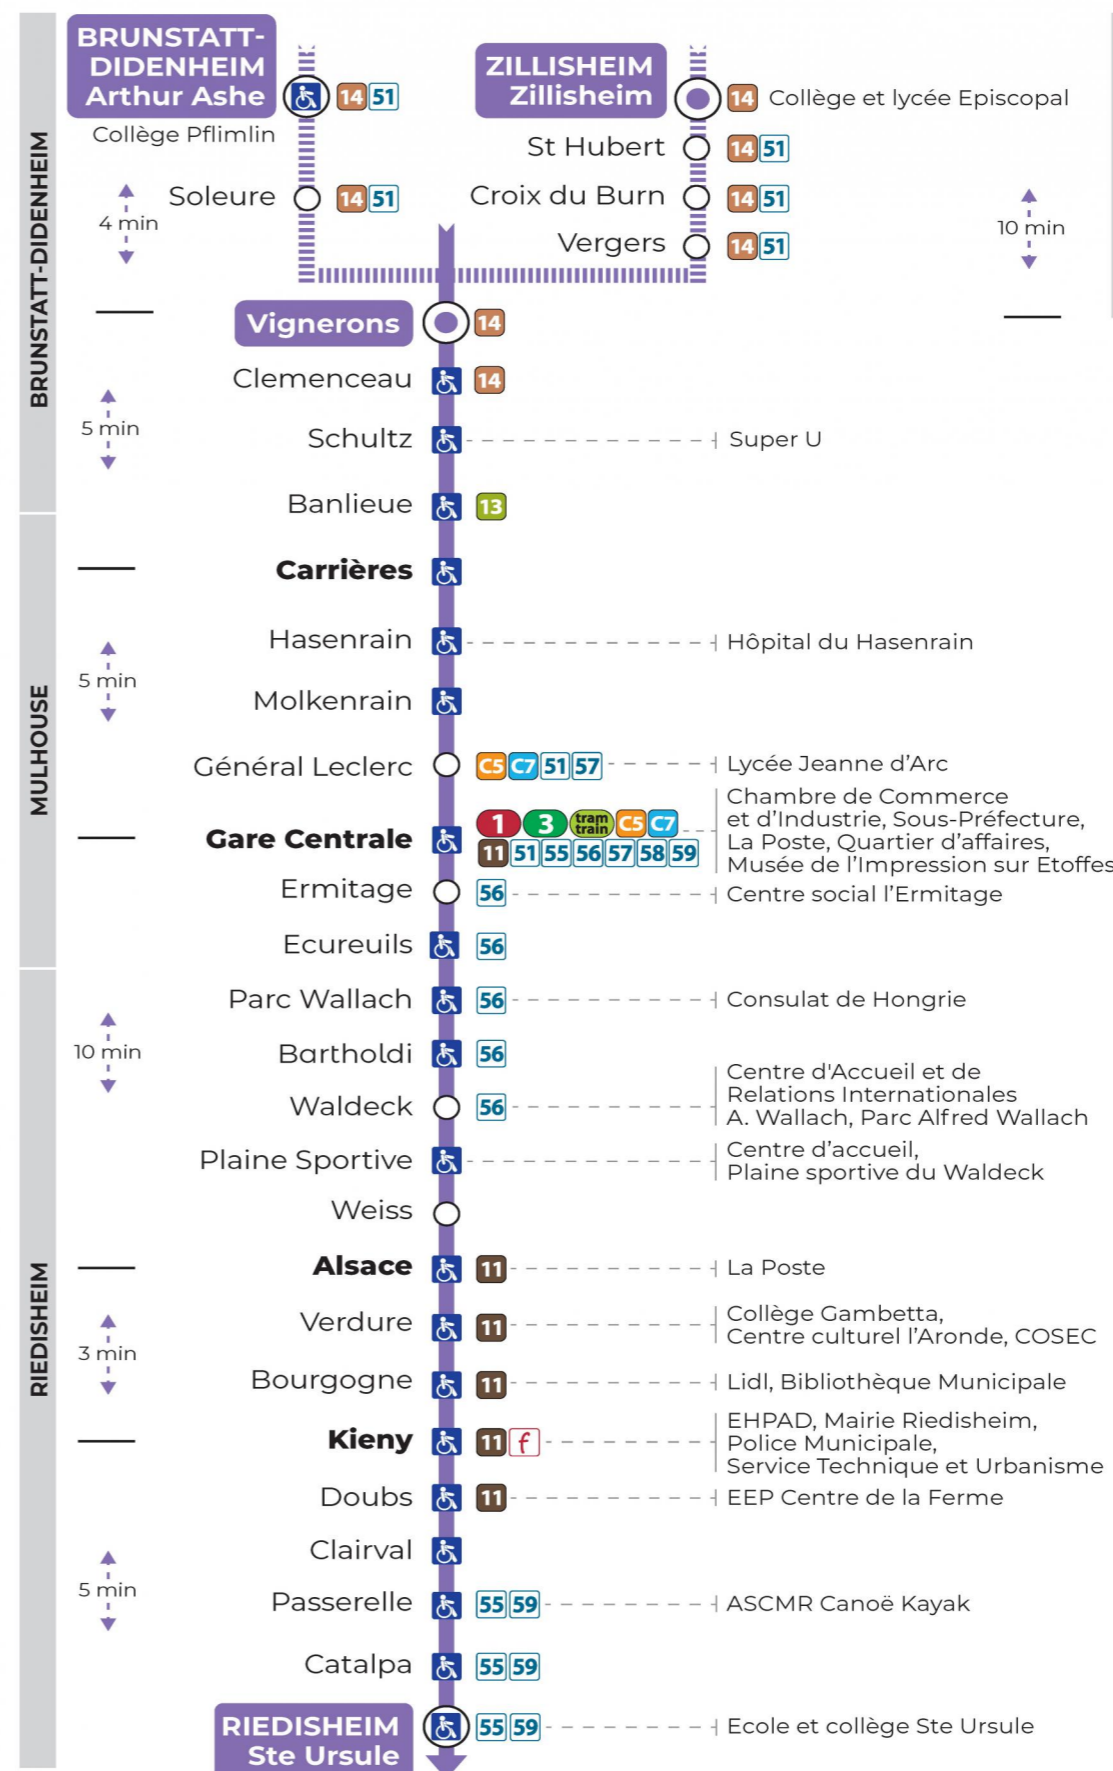

10

arrêt **ZILLISHEIM**  
direction **STE URSULE**

**Valables du 8 décembre 2023 au 28 juin 2024 inclus**

Gültig vom 8. Dezember 2023 bis zum 28. Juni 2024  
Valid from December 8, 2023 to June 28, 2024

**Lundi à vendredi en période scolaire**

Montag bis Freitag während der Schulzeit  
Monday to Friday in school period

12h	13h	14h	15h	16h	17h
06 <sup>a</sup>					46 <sup>c</sup>
07 <sup>a</sup>					47 <sup>c</sup>
08 <sup>b</sup>					48 <sup>d</sup>

a : Circule uniquement le mercredi. Terminus GARE CENTRALE  
b : Circule uniquement le mercredi  
c : Ne circule pas le mercredi. Terminus GARE CENTRALE  
d : Ne circule pas le mercredi

Arrêt accessible

**Le plus proche**  
**TABAC LA FONTAINE**  
2 rue Jeanne d'Arc  
Zillisheim

**Votre bus en direct**

Flashez ce QR-Code pour connaître le prochain passage en temps réel