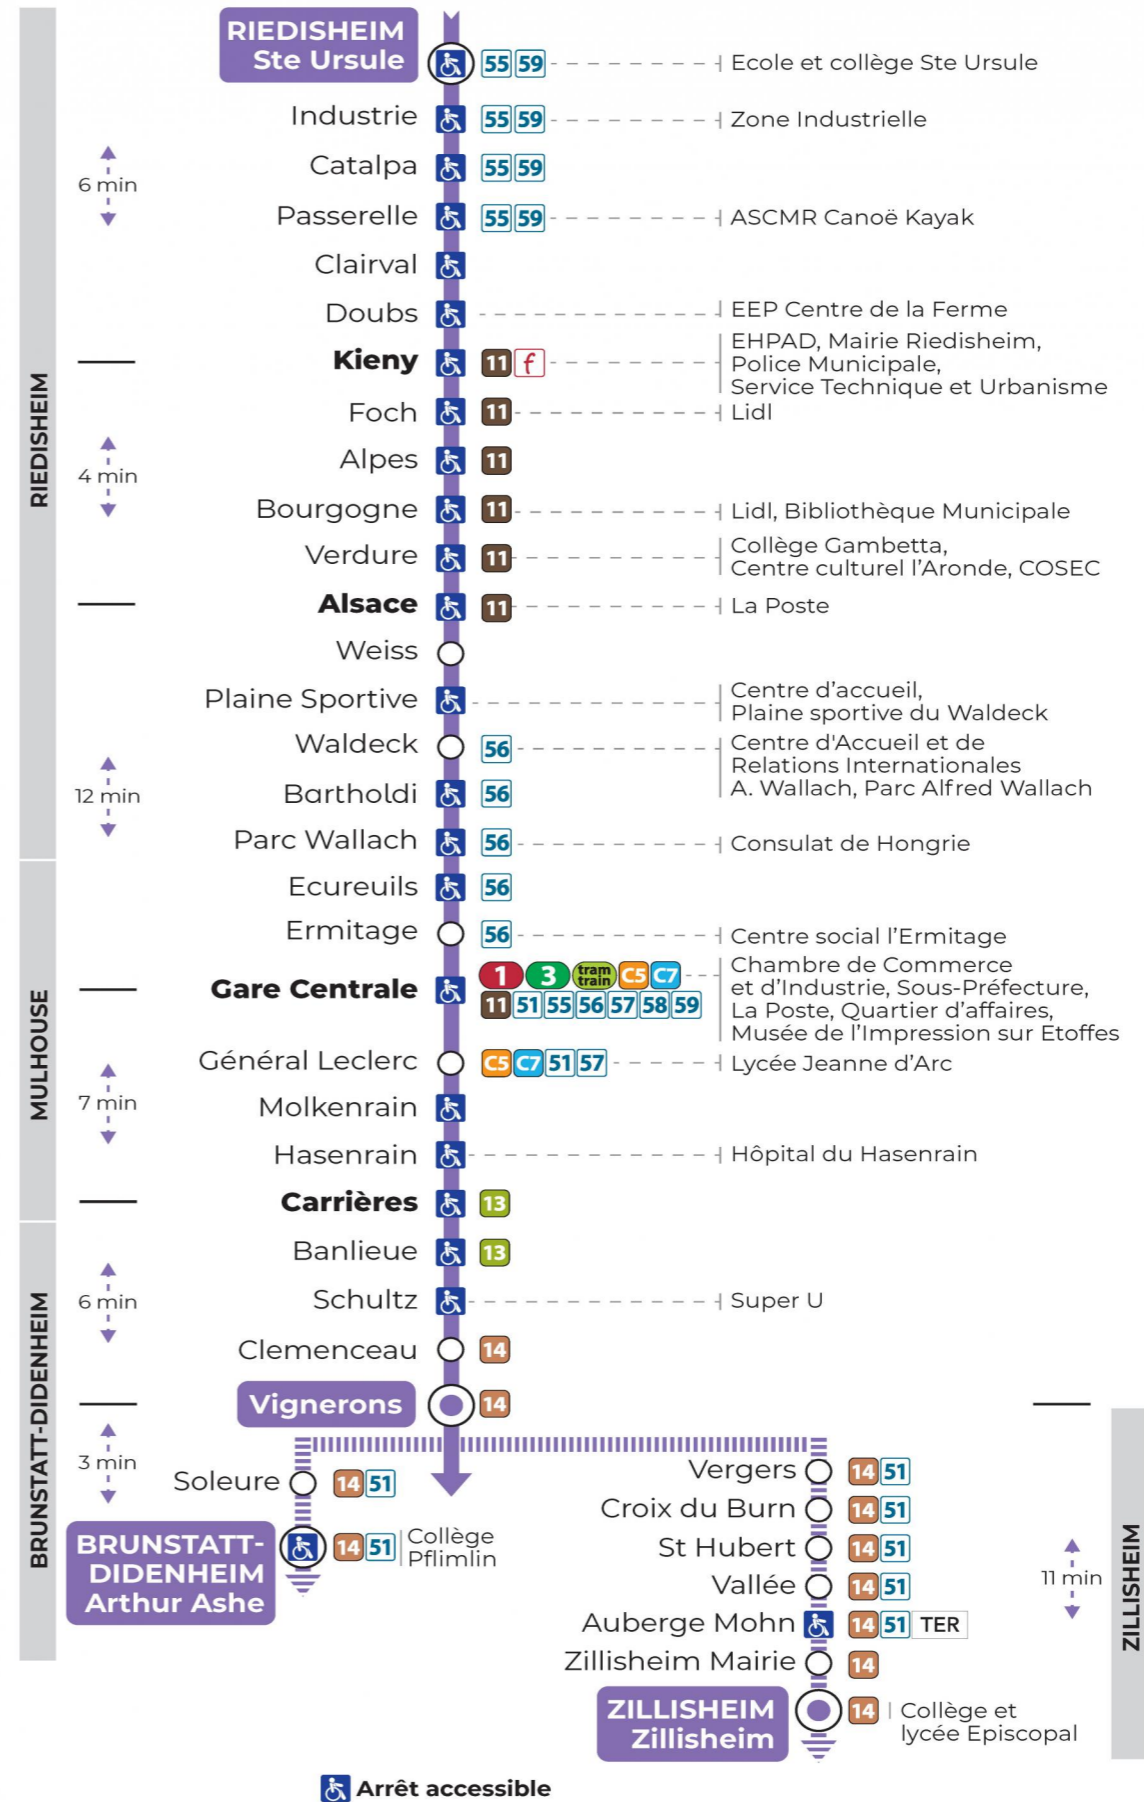

Valables du 8 décembre 2023 au 28 juin 2024 inclus

Gültig vom 8. Dezember 2023 bis zum 28. Juni 2024
Valid from December 8, 2023 to June 28, 2024

Lundi à vendredi en période scolaire

Montag bis Freitag während der Schulzeit
Monday to Friday in school period

7h	8h	9h	10h	11h	12h	13h	14h	15h	16h	17h
43	38			53		08 ^a	06 ^a	59 ^a		19 ^a
45							07 ^a			

a : Ne circule pas le mercredi

Le plus proche
S Point de vente **SoJéa**
SUPER U
320 av. d'Altkirch
Brunstatt

Votre bus en direct
Flashez ce QR-Code pour connaître le prochain passage en temps réel