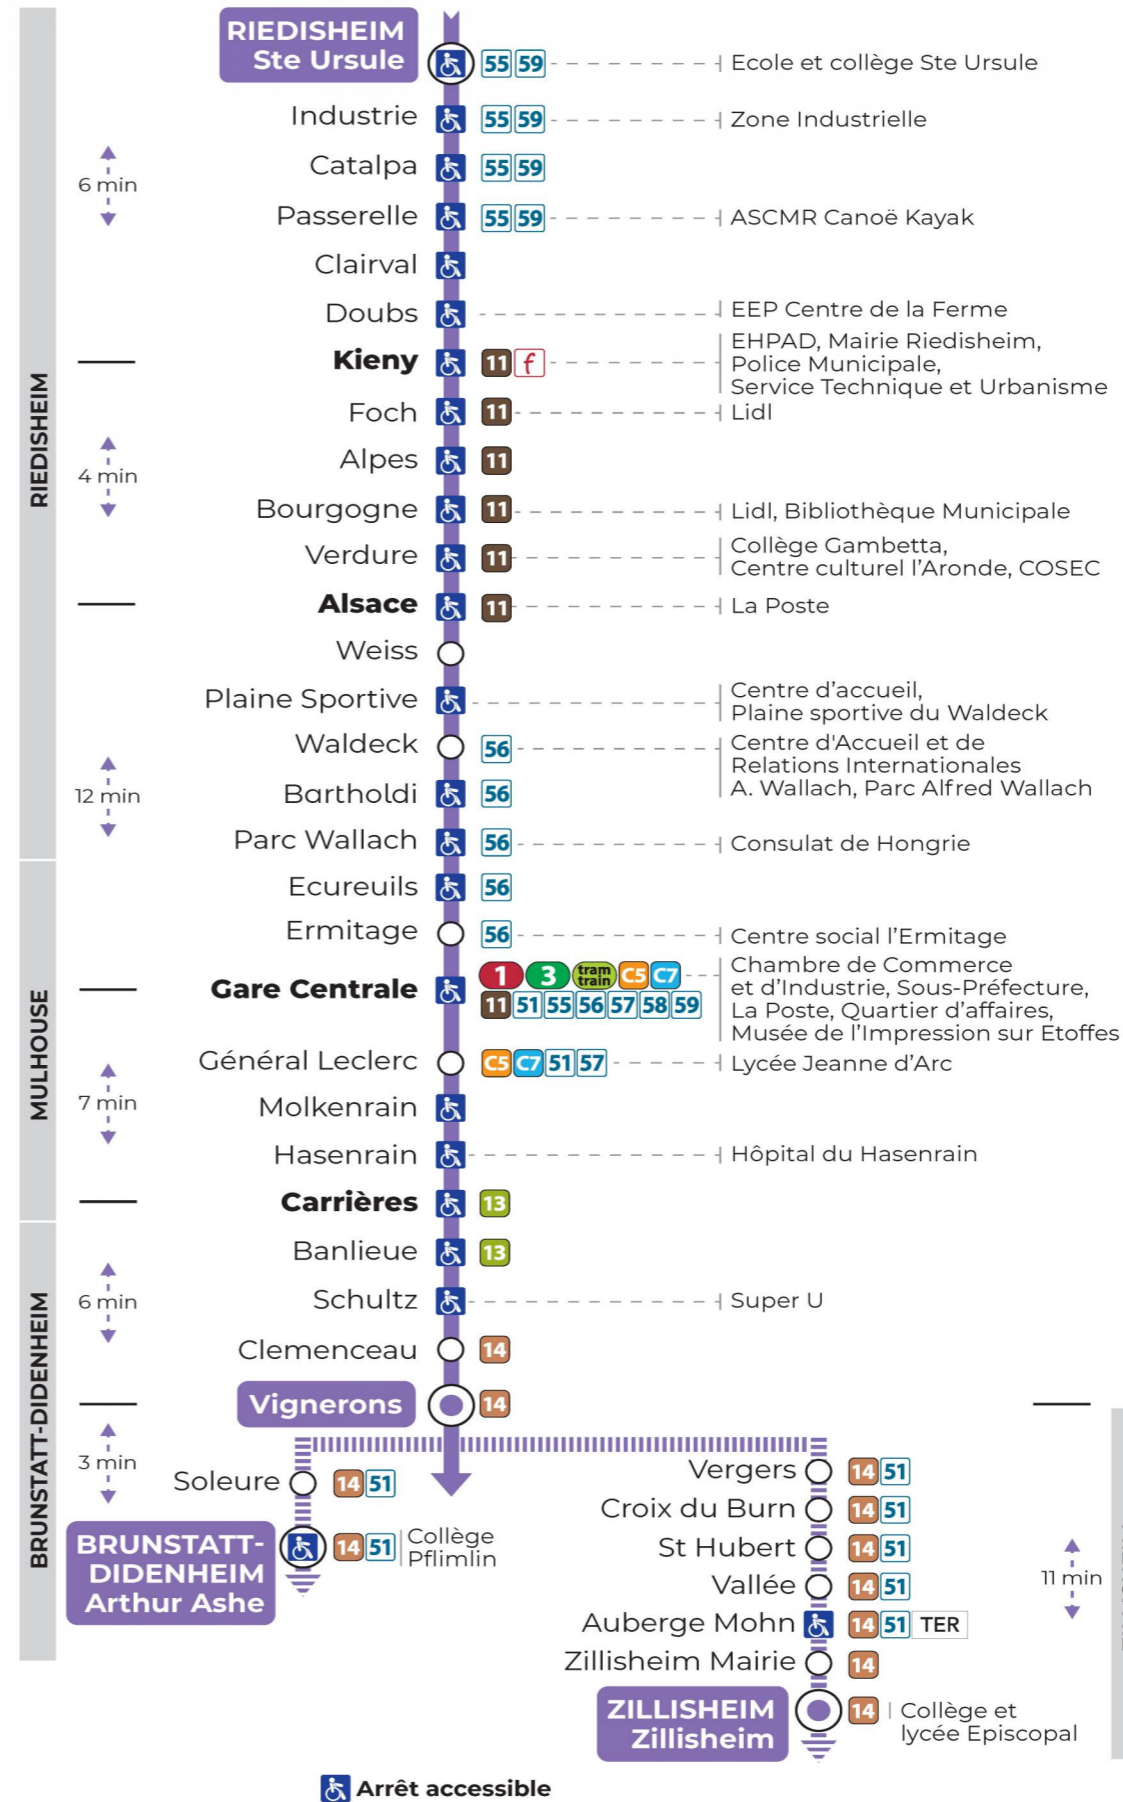

**Valables du 8 décembre 2023 au 28 juin 2024 inclus**

Gültig vom 8. Dezember 2023 bis zum 28. Juni 2024  
Valid from December 8, 2023 to June 28, 2024

**Lundi à vendredi en période scolaire**

Montag bis Freitag während der Schulzeit  
Monday to Friday in school period

	<b>7h</b>
	<b>51</b>
	<b>53</b>
	<b>54</b>

**Le plus proche**  
**TABAC LA FONTAINE**  
2 rue Jeanne d'Arc  
Zillisheim

**Votre bus en direct**

Flashez ce QR-Code pour connaître le prochain passage en temps réel

Arrêt accessible