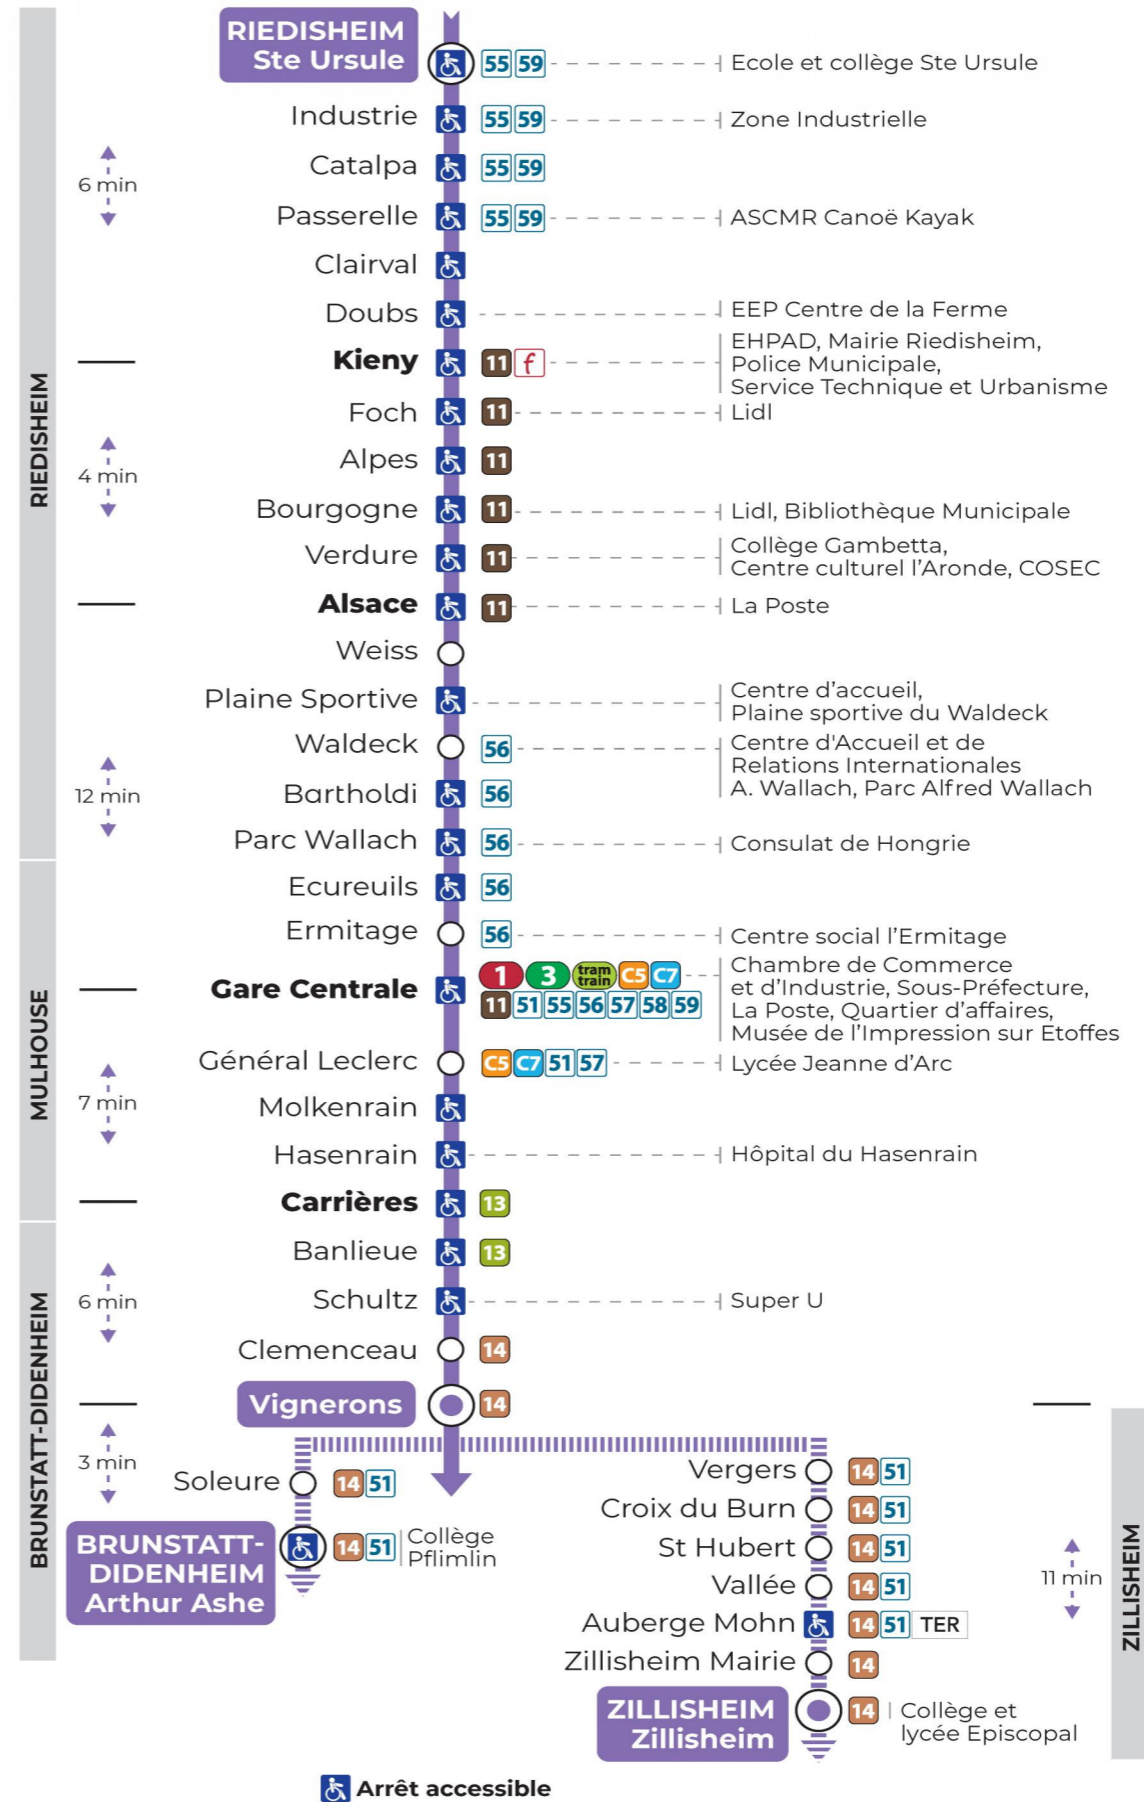

10

arrêt **CROIX DU BURN**
direction **ZILLISHEIM**

Valables du 8 décembre 2023 au 28 juin 2024 inclus

Gültig vom 8. Dezember 2023 bis zum 28. Juni 2024
Valid from December 8, 2023 to June 28, 2024

Lundi à vendredi en période scolaire

Montag bis Freitag während der Schulzeit
Monday to Friday in school period

	7h
	46
	48
	49

Le plus proche
S Point de vente **Solea**
SUPER U
320 av. d'Altkirch
Brunstatt

Votre bus en direct
Flashez ce QR-Code pour connaître le prochain passage en temps réel