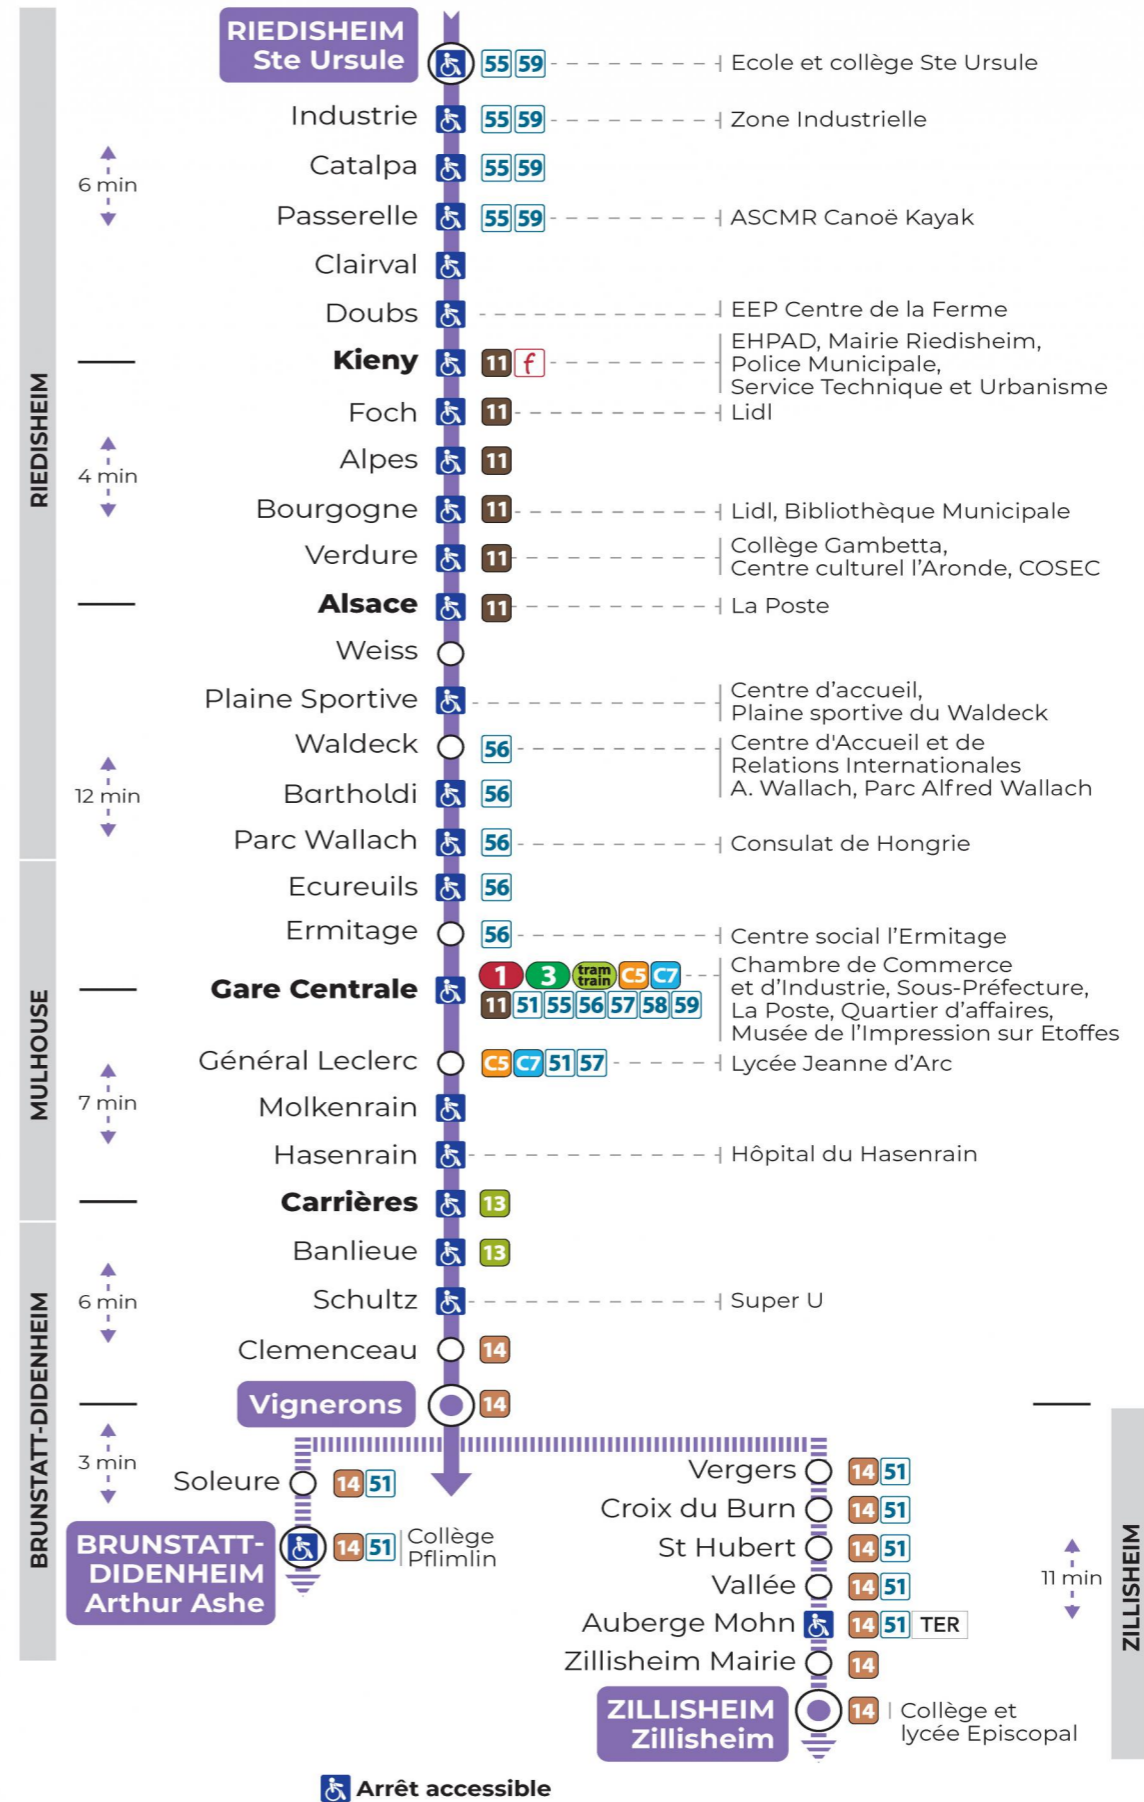

Valables du 8 décembre 2023 au 28 juin 2024 inclus

Gültig vom 8. Dezember 2023 bis zum 28. Juni 2024
Valid from December 8, 2023 to June 28, 2024

Lundi à vendredi en période scolaire

Montag bis Freitag während der Schulzeit
Monday to Friday in school period

	7h
	44
	46
	47

Le plus proche
S Point de vente **Solea**
SUPER U
320 av. d'Altkirch
Brunstatt

Votre bus en direct
Flashez ce QR-Code pour connaître le prochain passage en temps réel