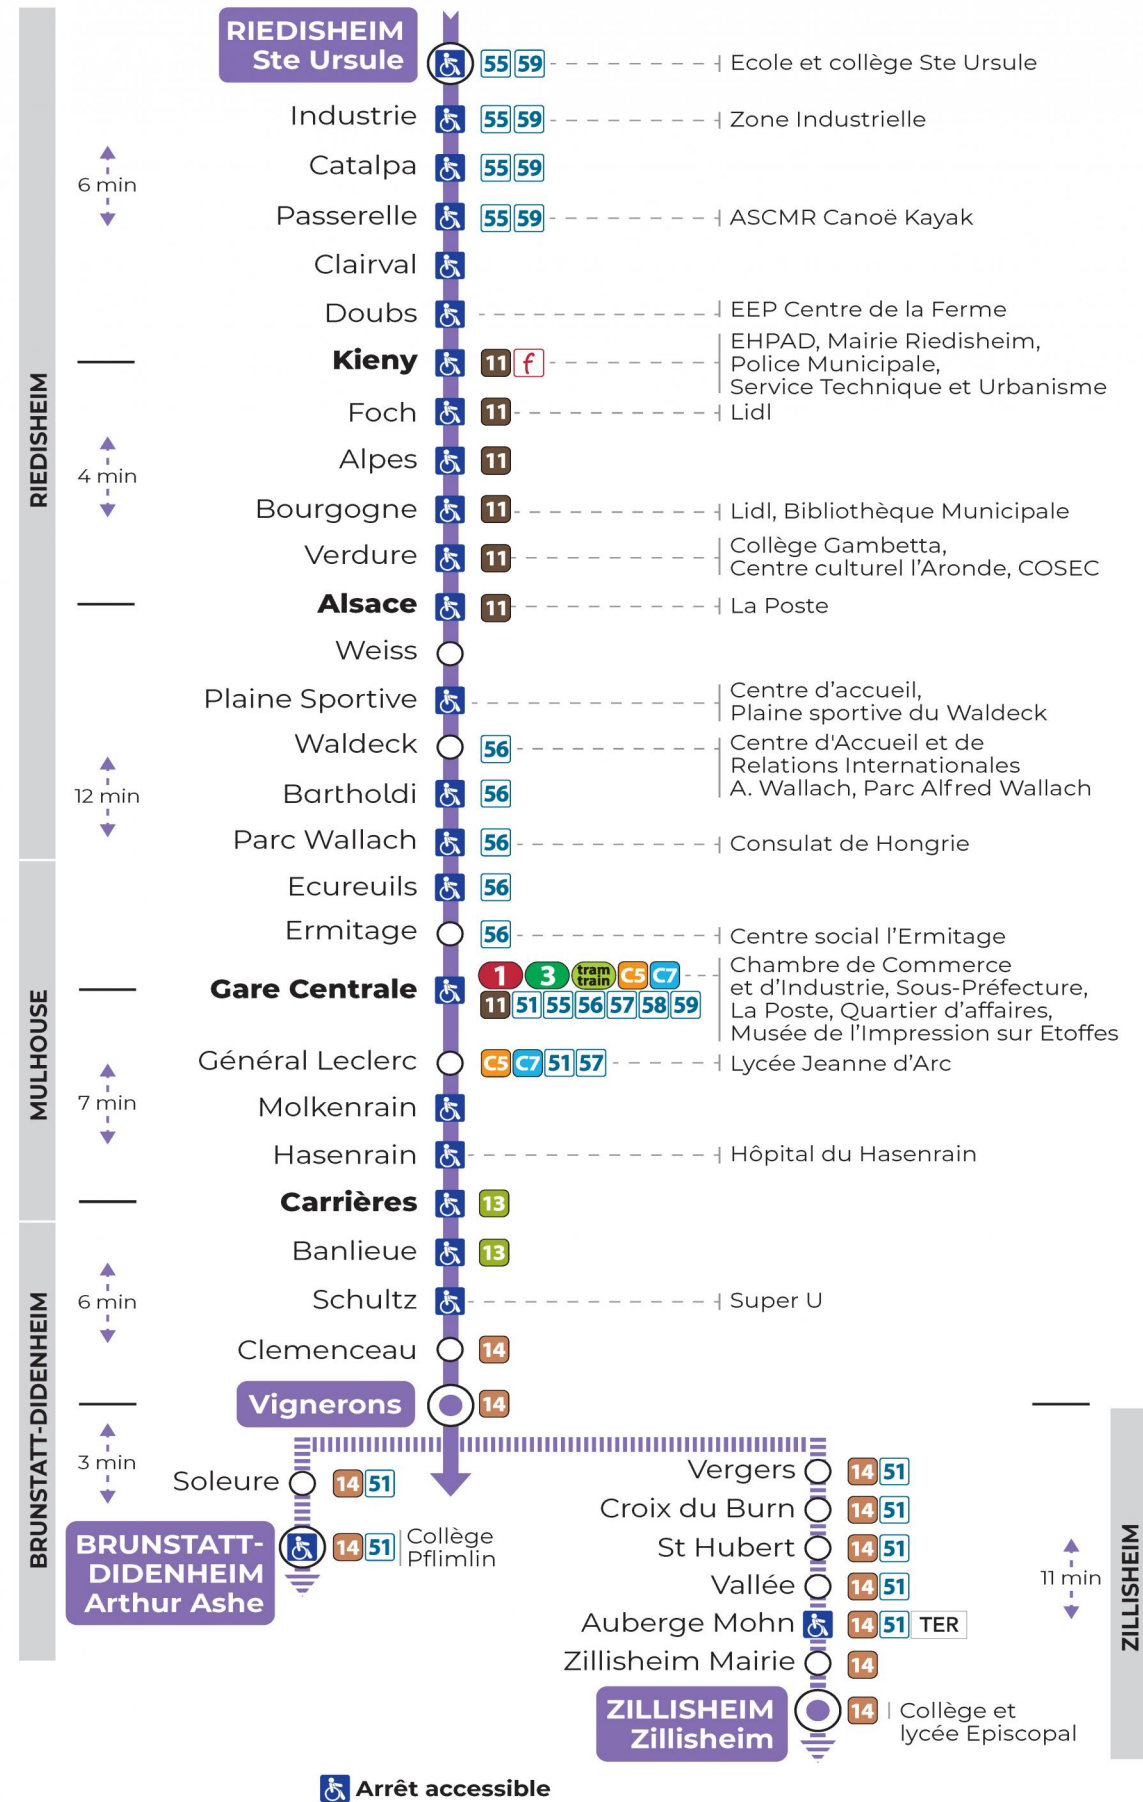

Valables du 8 décembre 2023 au 28 juin 2024 inclus

Gültig vom 8. Dezember 2023 bis zum 28. Juni 2024
Valid from December 8, 2023 to June 28, 2024

Lundi à vendredi en période scolaire

Montag bis Freitag während der Schulzeit
Monday to Friday in school period

7h	8h	9h	10h	11h	12h	13h	14h	15h	16h	17h
41 ^b	37 ^b			52 ^b		07 ^c	05 ^c	58 ^c		18 ^c
43 ^a							06 ^c			
43 ^b										
45 ^a										
46 ^a										

a : Terminus ZILLISHEIM
b : Terminus ARTHUR ASHE
c : Terminus ARTHUR ASHE. Ne circule pas le mercredi

Le plus proche
S Point de vente **Soléa**
SUPER U
320 av. d'Altkirch
Brunstatt

Votre bus en direct
Flashez ce QR-Code pour connaître le prochain passage en temps réel