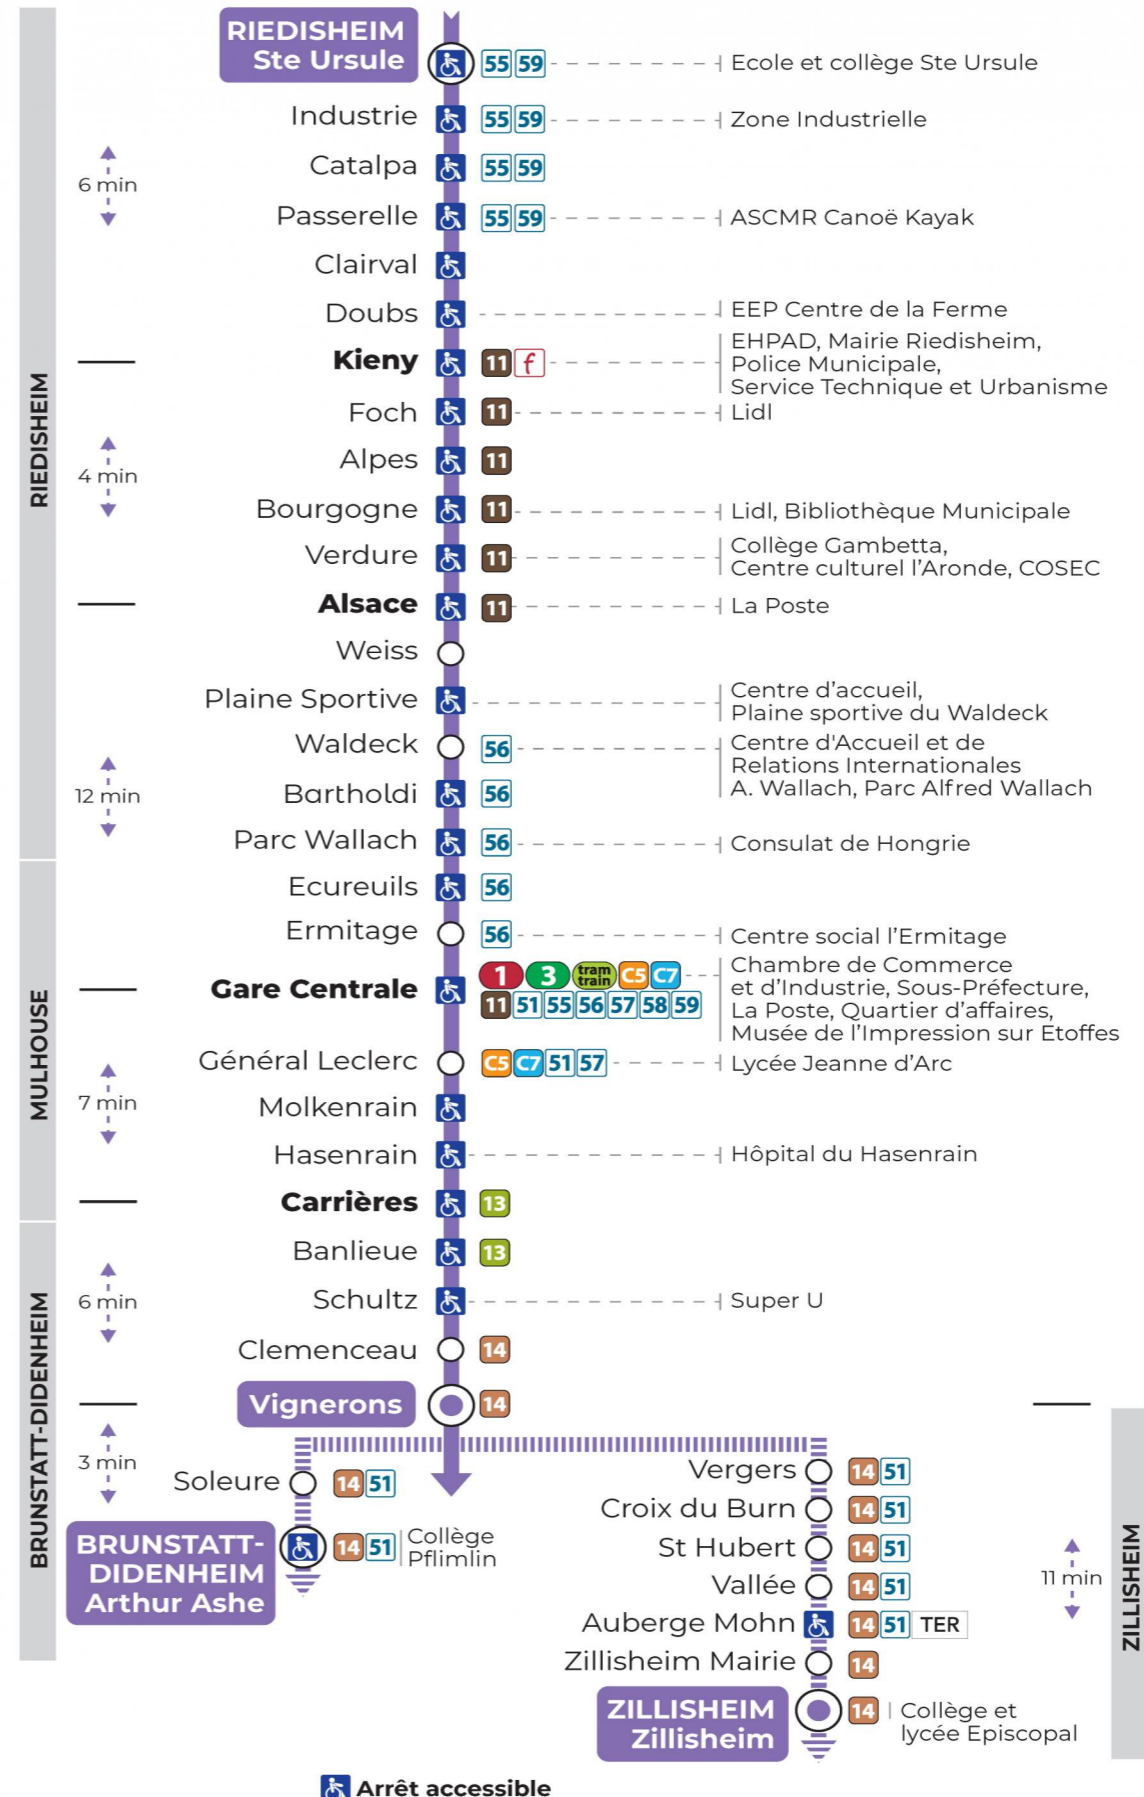

a : Terminus ZILLISHEIM  
b : Terminus ARTHUR ASHE  
c : Circule uniquement le mercredi  
d : Terminus ARTHUR ASHE. Ne circule pas le mercredi  
t : Desserte effectuée par un véhicule de 6 à 8 places (non accessible aux usagers en fauteuil roulant)

t : Desserte effectuée par un véhicule de 6 à 8 places (non accessible aux usagers en fauteuil roulant)

**Vacances scolaires**

du 10 Mai 2024 au 11 Mai 2024

Schulferien / school holidays

**Dimanche et jours fériés**

Sonntag und Feiertage  
Sunday and bank holidays

9h	10h	11h	12h	13h	14h	15h	16h	17h	18h	19h	20h	21h	22h
09 <sup>t</sup>	29 <sup>t</sup>	49 <sup>t</sup>		09 <sup>t</sup>	29 <sup>t</sup>	49 <sup>t</sup>		09 <sup>t</sup>	29 <sup>t</sup>	50 <sup>t</sup>		10 <sup>t</sup>	21 <sup>t</sup>

t : Desserte effectuée par un véhicule de 6 à 8 places (non accessible aux usagers en fauteuil roulant)

**Le plus proche**  
**TABAC L'HELICO**  
2 rue de Dornach  
Didenheim

**Votre bus en direct**

Flashez ce QR-Code pour connaître le prochain passage en temps réel