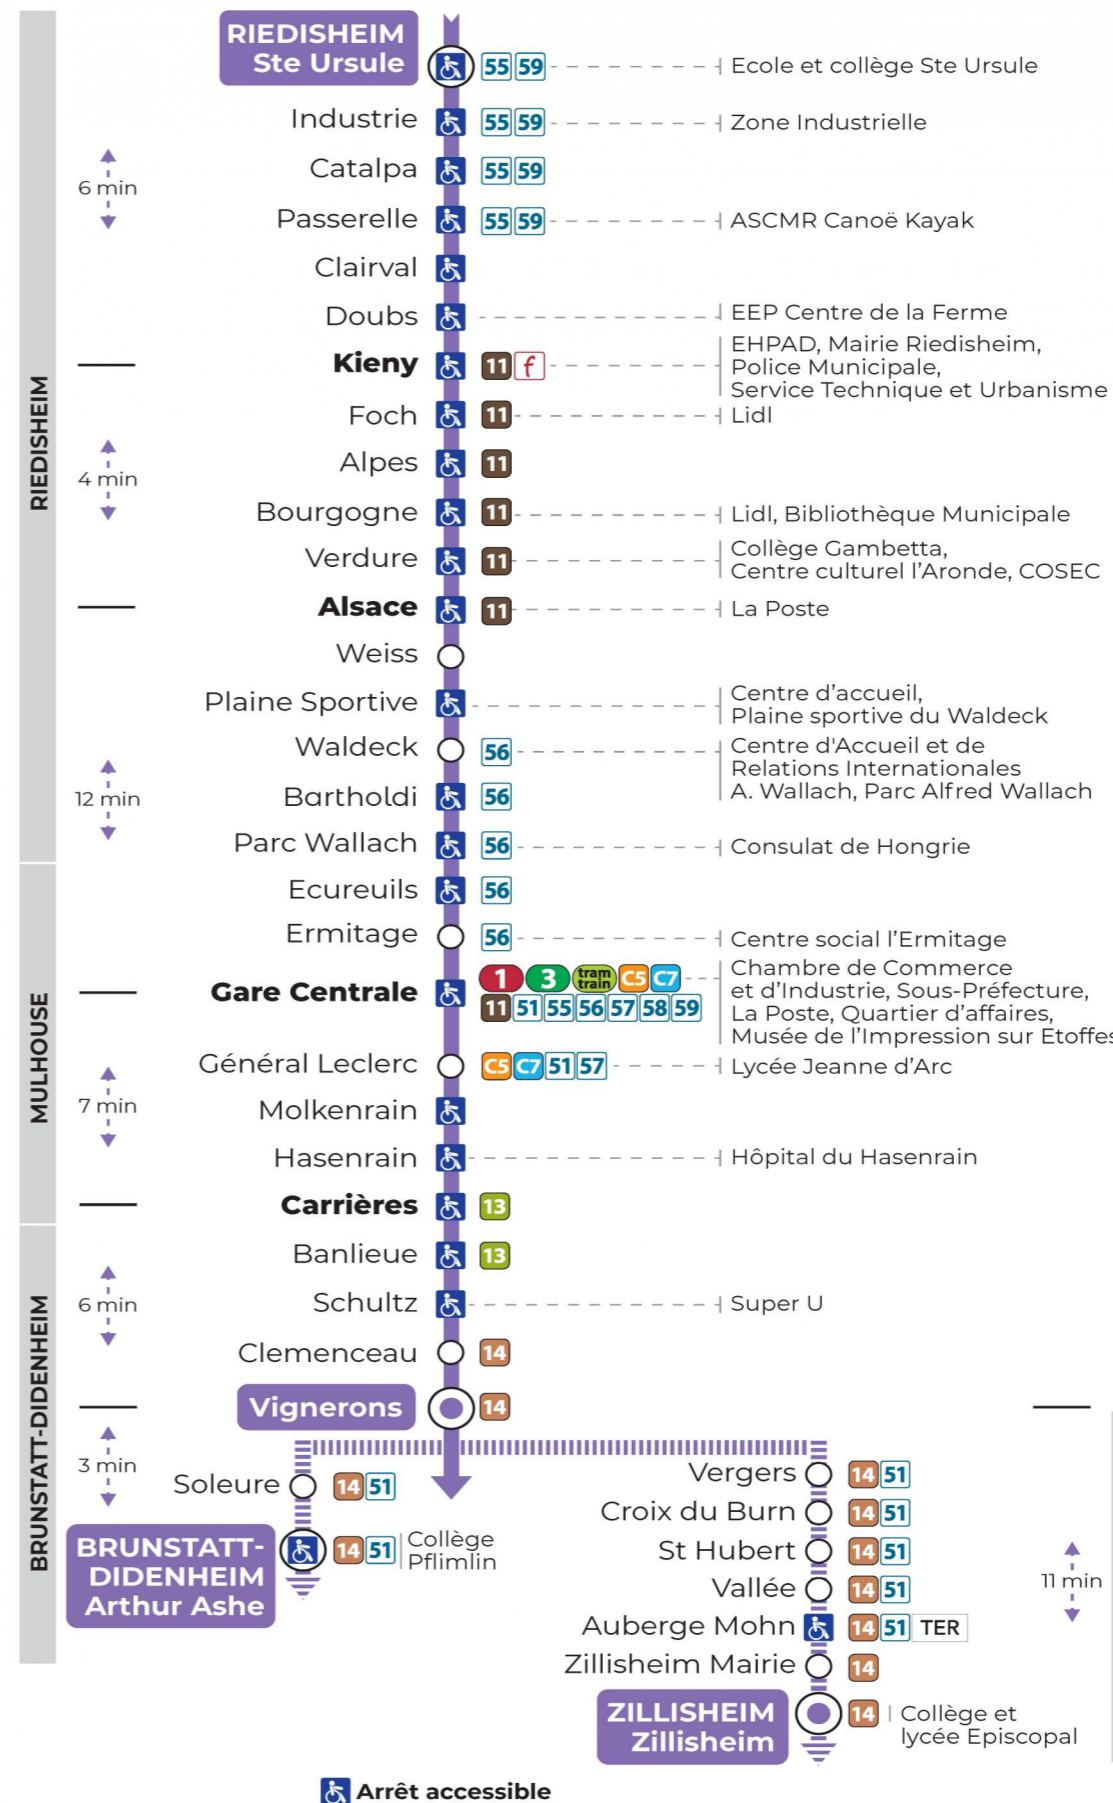

a : Terminus ZILLISHEIM  
b : Terminus ARTHUR ASHE  
c : Circule uniquement le mercredi  
d : Terminus ARTHUR ASHE. Ne circule pas le mercredi  
t : Desserte effectuée par un véhicule de 6 à 8 places (non accessible aux usagers en fauteuil roulant)

t : Desserte effectuée par un véhicule de 6 à 8 places (non accessible aux usagers en fauteuil roulant)

**Vacances scolaires** du 10 Mai 2024 au 11 Mai 2024

Schulferien / school holidays

**Dimanche et jours fériés**

Sonntag und Feiertage  
Sunday and bank holidays

9h	10h	11h	12h	13h	14h	15h	16h	17h	18h	19h	20h	21h	22h
07 <sup>t</sup>	27 <sup>t</sup>	47 <sup>t</sup>		07 <sup>t</sup>	27 <sup>t</sup>	47 <sup>t</sup>		07 <sup>t</sup>	27 <sup>t</sup>	47 <sup>t</sup>		08 <sup>t</sup>	19 <sup>t</sup>

t : Desserte effectuée par un véhicule de 6 à 8 places (non accessible aux usagers en fauteuil roulant)

**Le plus proche**  
Agence Soléa Porte Jeune

**Votre bus en direct**

Flashez ce QR-Code pour connaître le prochain passage en temps réel