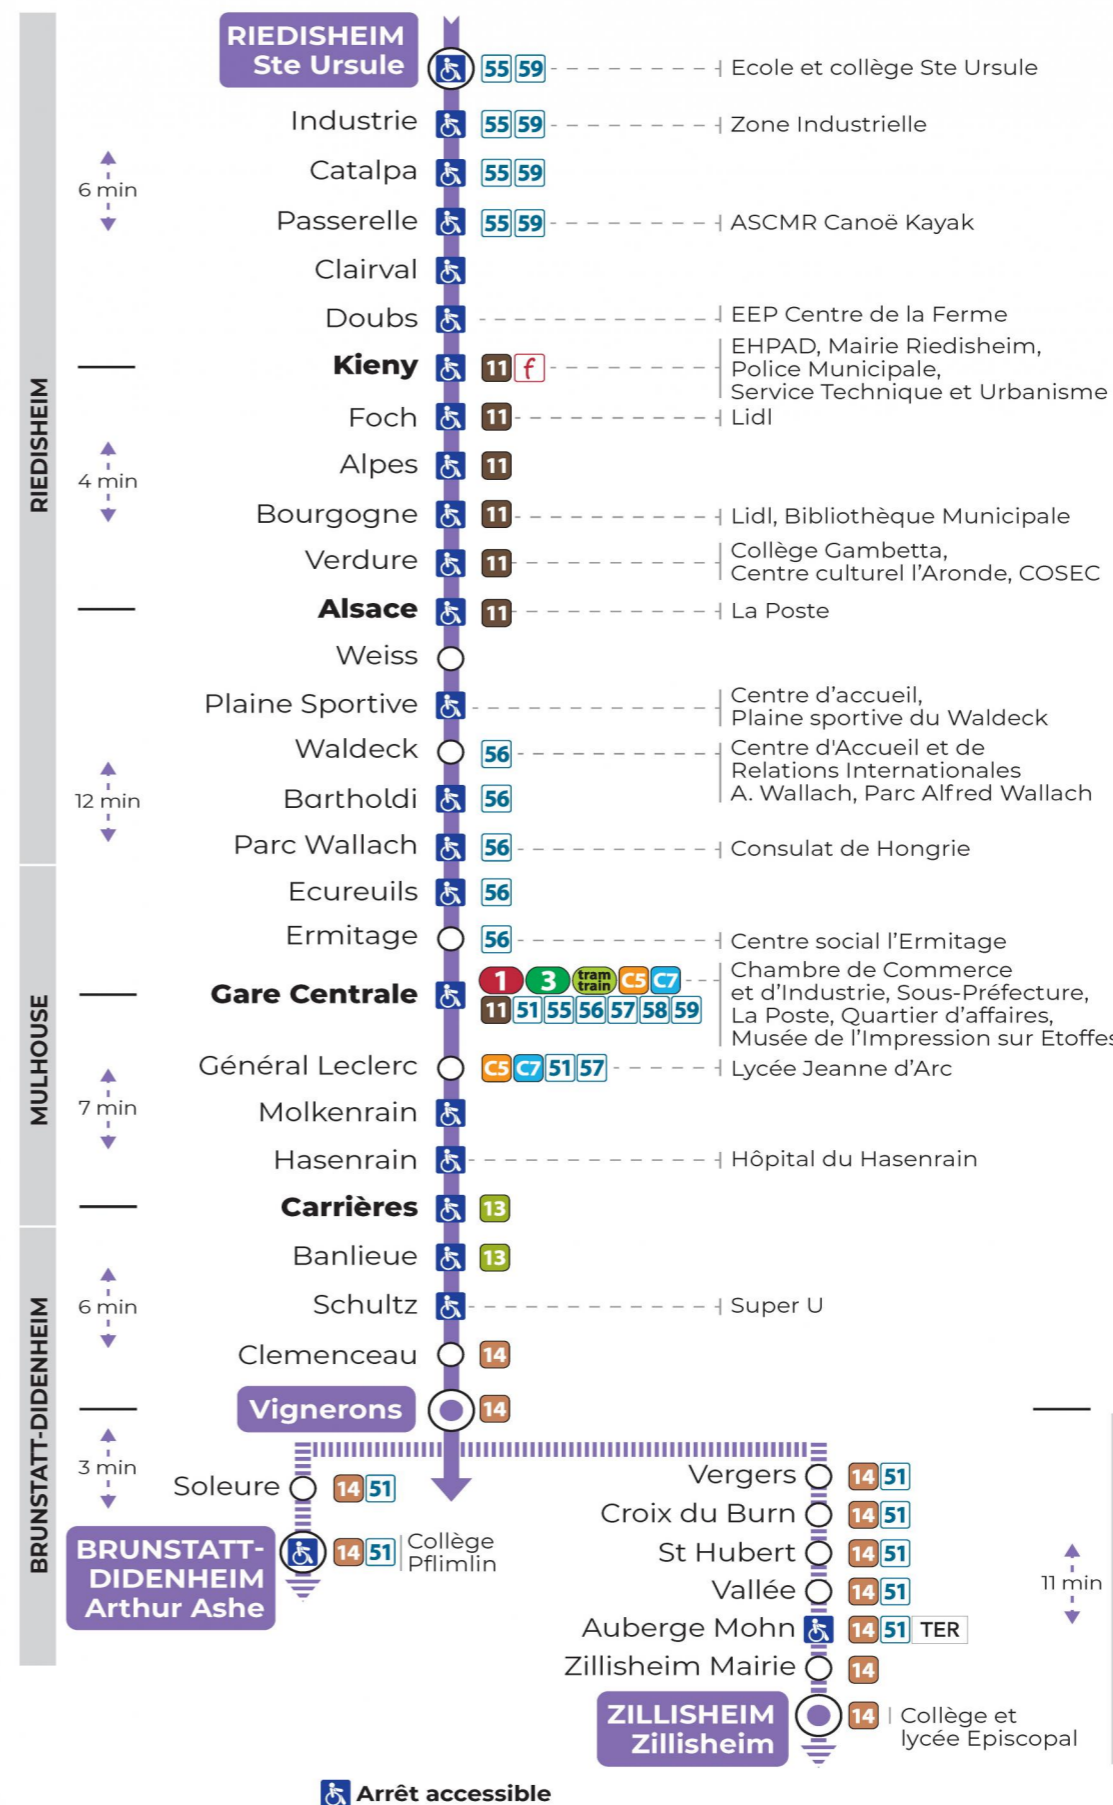

a : Terminus ZILLISHEIM
b : Terminus ARTHUR ASHE
c : Circule uniquement le mercredi
d : Terminus ARTHUR ASHE. Ne circule pas le mercredi
t : Desserte effectuée par un véhicule de 6 à 8 places (non accessible aux usagers en fauteuil roulant)

t : Desserte effectuée par un véhicule de 6 à 8 places (non accessible aux usagers en fauteuil roulant)

Vacances scolaires

Schulferien / school holidays

du 22 Avr 2024 au 04 Mai 2024
du 10 Mai 2024 au 11 Mai 2024

Dimanche et jours fériés

Sonntag und Feiertage
Sunday and bank holidays

9h	10h	11h	12h	13h	14h	15h	16h	17h	18h	19h	20h	21h	22h
01 ^t	20 ^t	40 ^t		00 ^t	19 ^t	39 ^t	59 ^t		19 ^t	40 ^t		01 ^t	12 ^t

t : Desserte effectuée par un véhicule de 6 à 8 places (non accessible aux usagers en fauteuil roulant)

Le plus proche
TABAC LE CADRE NOIR
2 rue de Mulhouse
Riedisheim

Votre bus en direct

Flashez ce QR-Code pour connaître le prochain passage en temps réel

Arrêt accessible