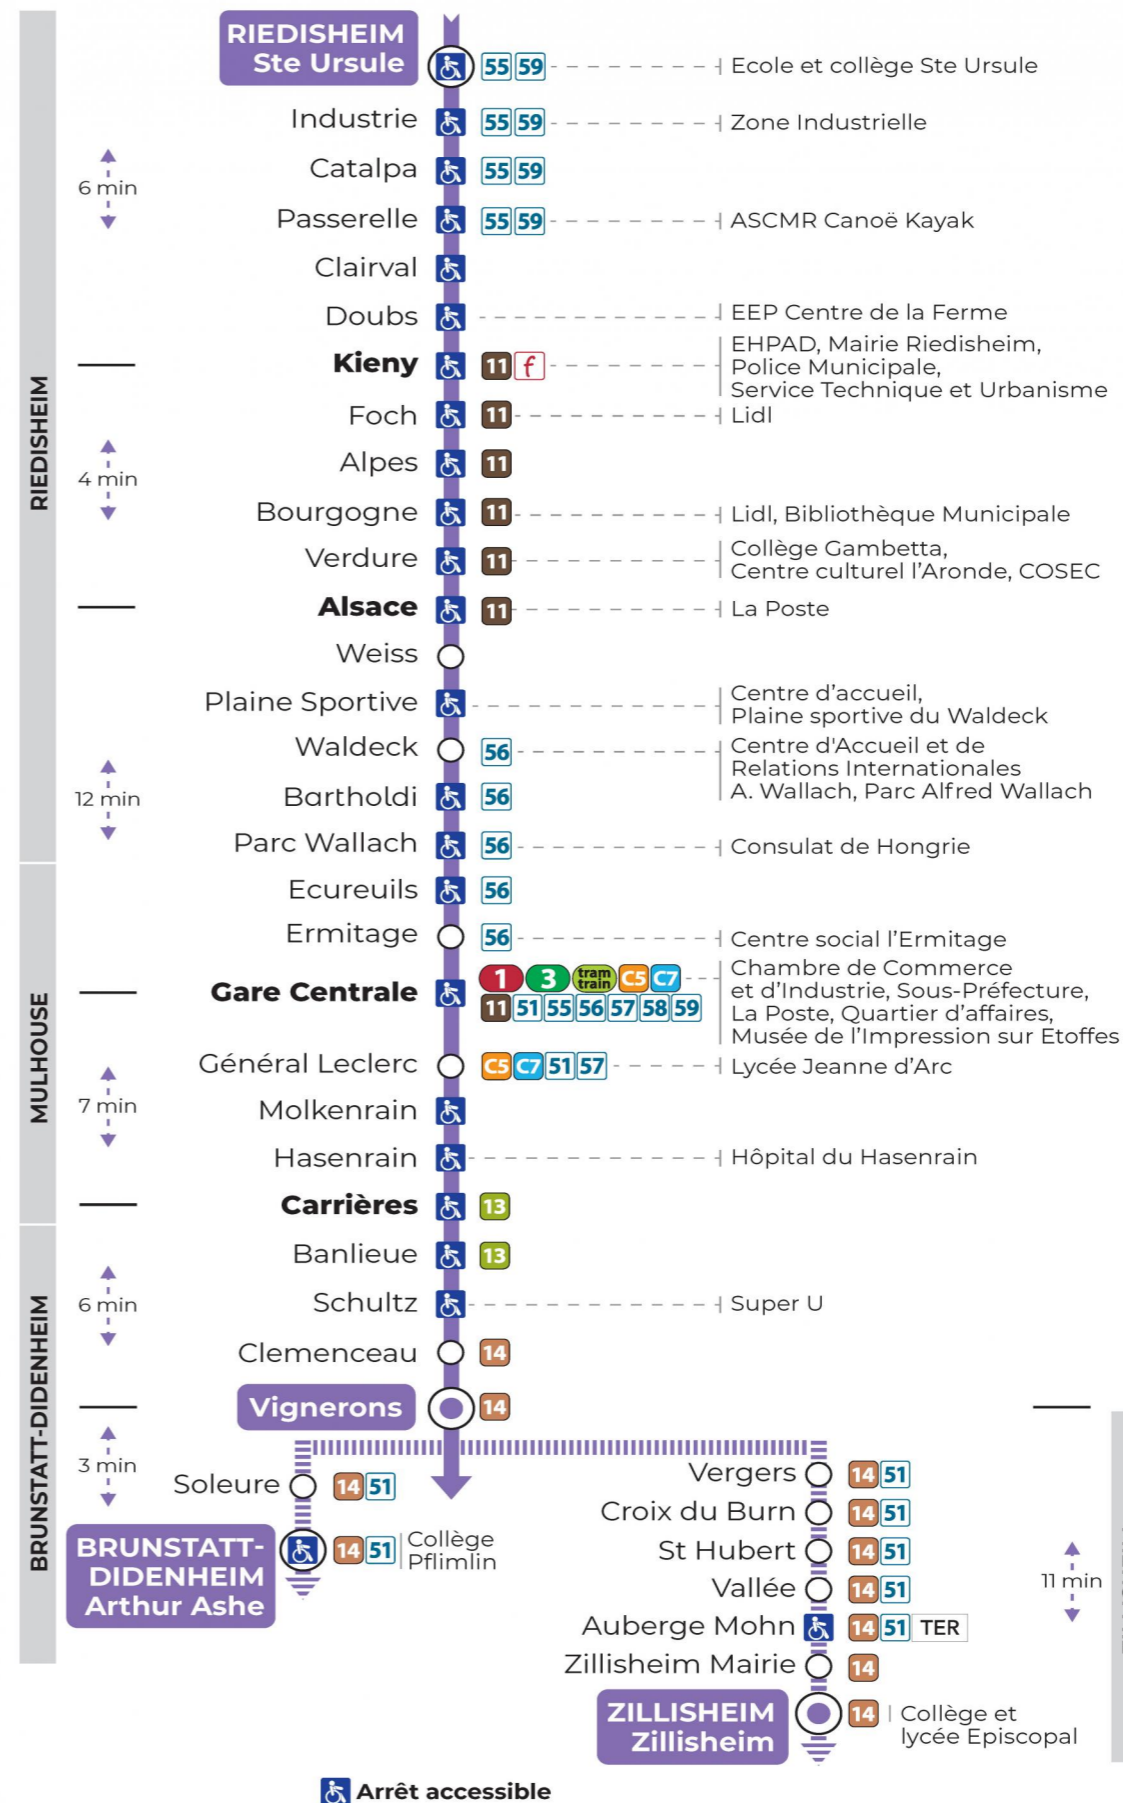

a : Terminus ZILLISHEIM
b : Terminus ARTHUR ASHE
c : Circule uniquement le mercredi
d : Terminus ARTHUR ASHE. Ne circule pas le mercredi
t : Desserte effectuée par un véhicule de 6 à 8 places (non accessible aux usagers en fauteuil roulant)

Vacances scolaires et samedi

Schulferien und Samstag
School holidays and Saturday

5h	6h	7h	8h	9h	10h	11h	12h	13h	14h	15h	16h	17h	18h	19h	20h	21h	22h
58	29	13	04	12	19	04	11	18	03	11	18	03	11	20		00 ^t	11 ^t
	58	27	27	34	42	27	33	41	26	33	41	26	33	52 ^t			
		42	49	57		49	56		48	56		48	56				

t : Desserte effectuée par un véhicule de 6 à 8 places (non accessible aux usagers en fauteuil roulant)

Vacances scolaires du 10 Mai 2024 au 11 Mai 2024

Schulferien / school holidays

Dimanche et jours fériés

Le plus proche
TABAC LE CADRE NOIR
2 rue de Mulhouse
Riedisheim

Votre bus en direct
Flashez ce QR-Code pour connaître le prochain passage en temps réel

Arrêt accessible