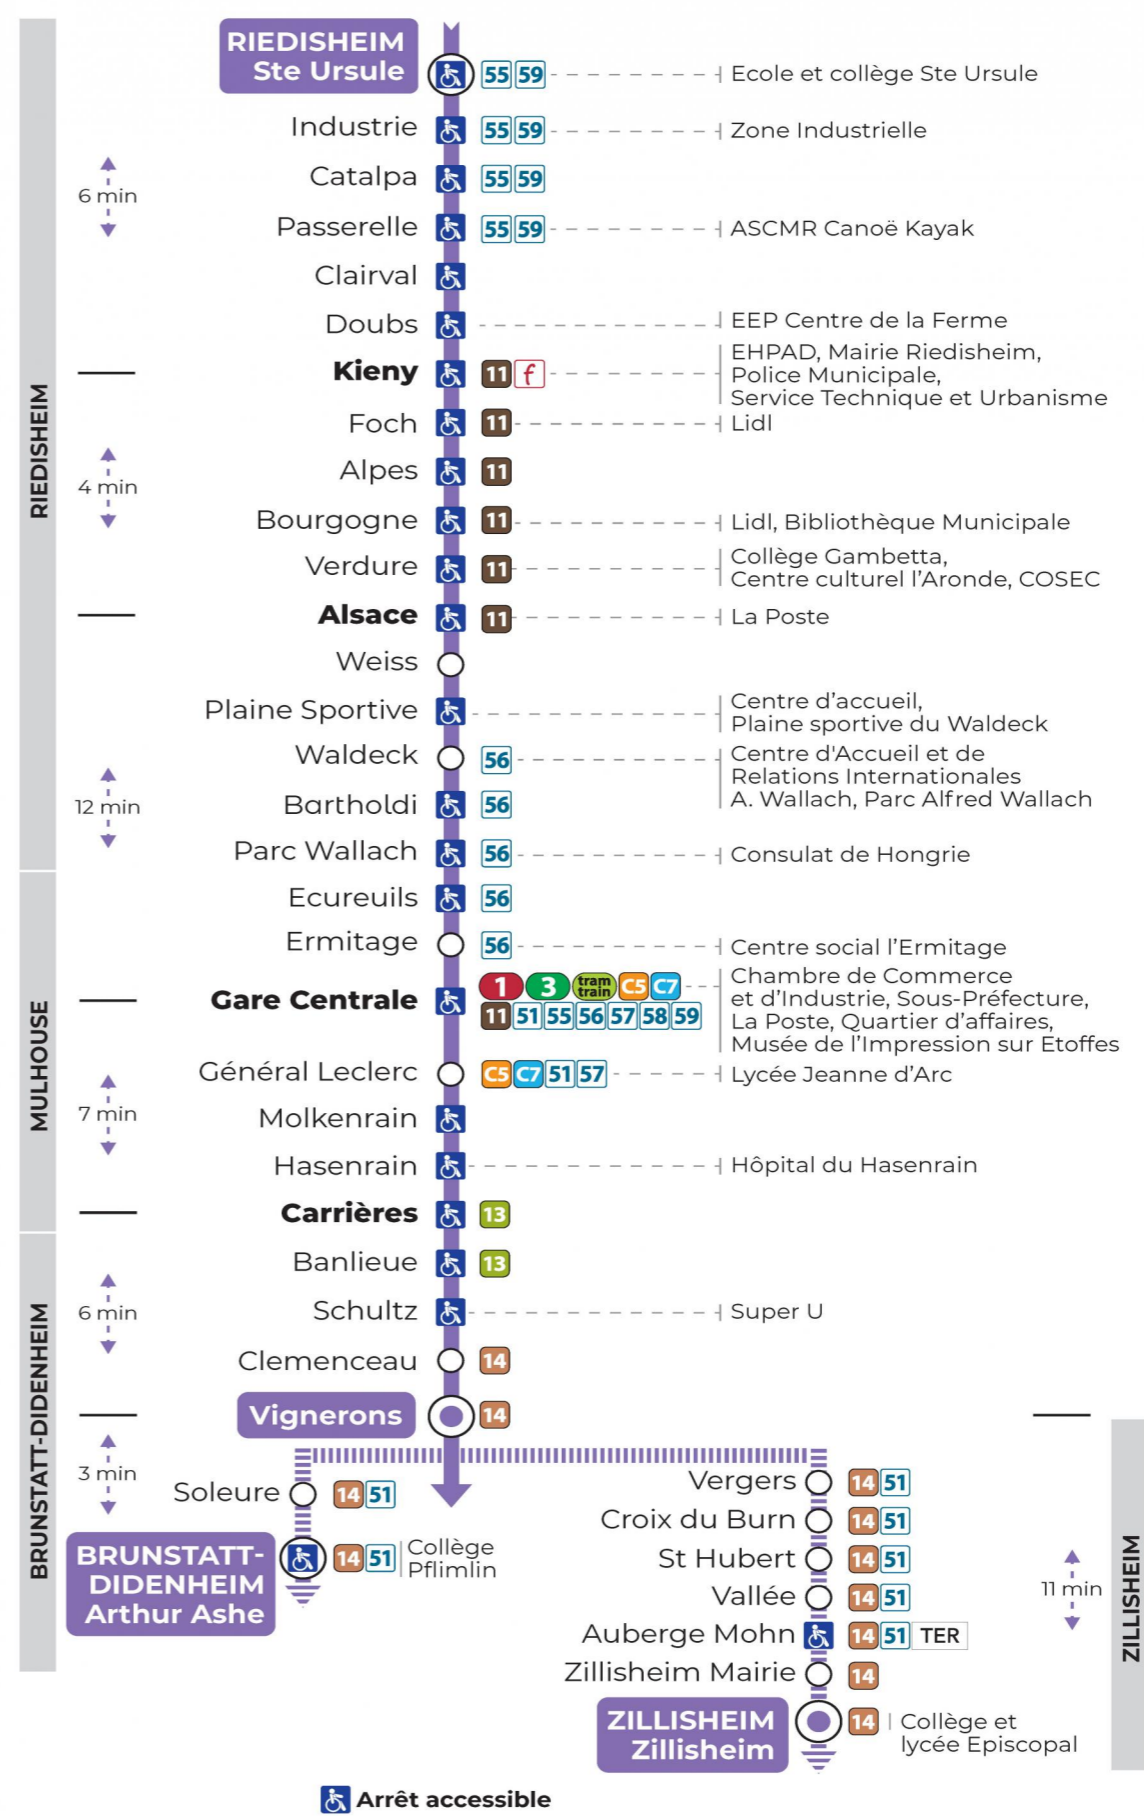

Lundi à vendredi en période scolaire

Montag bis Freitag während der Schulzeit
Monday to Friday in school period

5h	6h	7h	8h	9h	10h	11h	12h	13h	14h	15h	16h	17h	18h	19h	20h	21h	22h
54	24	09	01	00	00	00	18	13	04	17	16	10	05	23	57^t		08^t
	36	17^a	14^b	15	15	14	29	27	21	35^c	29	35	29	49^t			
	59	19^a	29	29	29	29^b	44^d	42^c	40	35^d	40	47	57				
		26	44	45	45	51	44^c	42^d	59	53	52^c						
		32				59	59				52^d						
		45															

a : Terminus ZILLISHEIM
b : Terminus ARTHUR ASHE
c : Circule uniquement le mercredi
d : Terminus ARTHUR ASHE. Ne circule pas le mercredi
t : Desserte effectuée par un véhicule de 6 à 8 places (non accessible aux usagers en fauteuil roulant)

Vacances scolaires et samedi

Schulferien und Samstag
School holidays and Saturday

5h	6h	7h	8h	9h	10h	11h	12h	13h	14h	15h	16h	17h	18h	19h	20h	21h	22h
55	26	09	00	08	15	00	07	14	22	07	14	22	07	17	57^t		08^t
	54	23	23	30	38	23	29	37	44	29	37	44	29	49^t			
		38	45	53		45	52	59		52	59		53				

t : Desserte effectuée par un véhicule de 6 à 8 places (non accessible aux usagers en fauteuil roulant)

Vacances scolaires

Schulferien / school holidays

du 10 Mai 2024 au 11 Mai 2024

Dimanche et jours fériés

Sonntag und Feiertage
Sunday and bank holidays

8h	9h	10h	11h	12h	13h	14h	15h	16h	17h	18h	19h	20h	21h	22h
56^t		15^t	35^t	55^t		14^t	34^t	54^t		14^t	36^t	56^t		07^t

t : Desserte effectuée par un véhicule de 6 à 8 places (non accessible aux usagers en fauteuil roulant)

Le plus proche
TABAC LE CADRE NOIR
2 rue de Mulhouse
Riedisheim

Votre bus en direct
Flashez ce QR-Code pour connaître le prochain passage en temps réel

Arrêt accessible