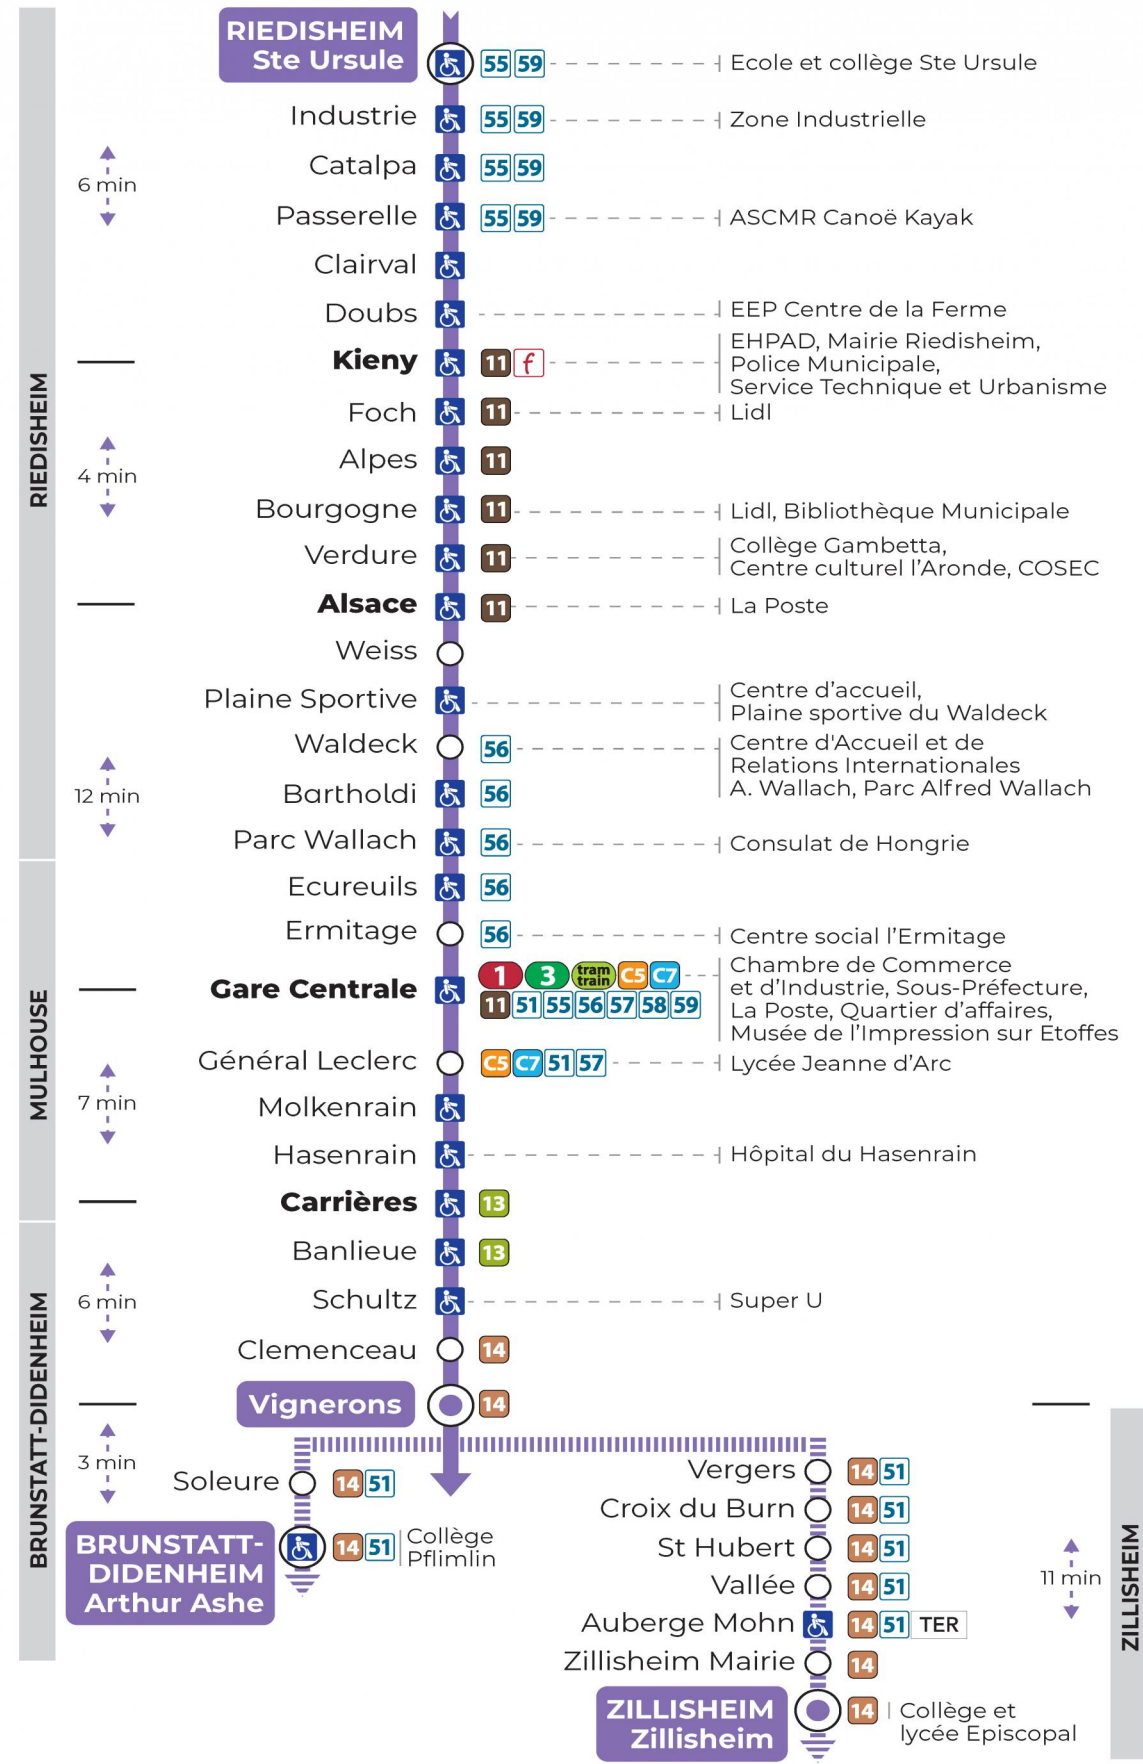

a : Terminus ZILLISHEIM
b : Terminus ARTHUR ASHE
c : Circule uniquement le mercredi
d : Terminus ARTHUR ASHE. Ne circule pas le mercredi
t : Desserte effectuée par un véhicule de 6 à 8 places (non accessible aux usagers en fauteuil roulant)

Vacances scolaires et samedi

Schulferien und Samstag
School holidays and Saturday

| 5h | 6h | 7h | 8h | 9h | 10h | 11h | 12h | 13h | 14h | 15h | 16h | 17h | 18h | 19h | 20h | 21h | 22h |
|----|----|----|----|----|-----|-----|-----|-----|-----|-----|-----|-----|-----|-----------------|-----------------|-----|-----------------|
| 54 | 25 | 09 | 00 | 08 | 15 | 00 | 07 | 14 | 22 | 07 | 14 | 22 | 07 | 16 | 56 ^t | | 07 ^t |
| | 54 | 23 | 23 | 30 | 38 | 23 | 29 | 37 | 44 | 29 | 37 | 44 | 29 | 48 ^t | | | |
| | | 38 | 45 | 53 | | 45 | 52 | 59 | | 52 | 59 | | 52 | | | | |

Sonntag und Feiertage
Sunday and bank holidays

| 8h | 9h | 10h | 11h | 12h | 13h | 14h | 15h | 16h | 17h | 18h | 19h | 20h | 21h | 22h |
|-----------------|----|-----------------|-----------------|-----------------|-----|-----------------|-----------------|-----------------|-----|-----------------|-----------------|-----------------|-----|-----------------|
| 56 ^t | | 15 ^t | 35 ^t | 55 ^t | | 14 ^t | 34 ^t | 54 ^t | | 14 ^t | 35 ^t | 56 ^t | | 07 ^t |

t : Desserte effectuée par un véhicule de 6 à 8 places (non accessible aux usagers en fauteuil roulant)

Le plus proche
TABAC LE CADRE NOIR
2 rue de Mulhouse
Riedisheim

Votre bus en direct

Flashez ce QR-Code pour connaître le prochain passage en temps réel