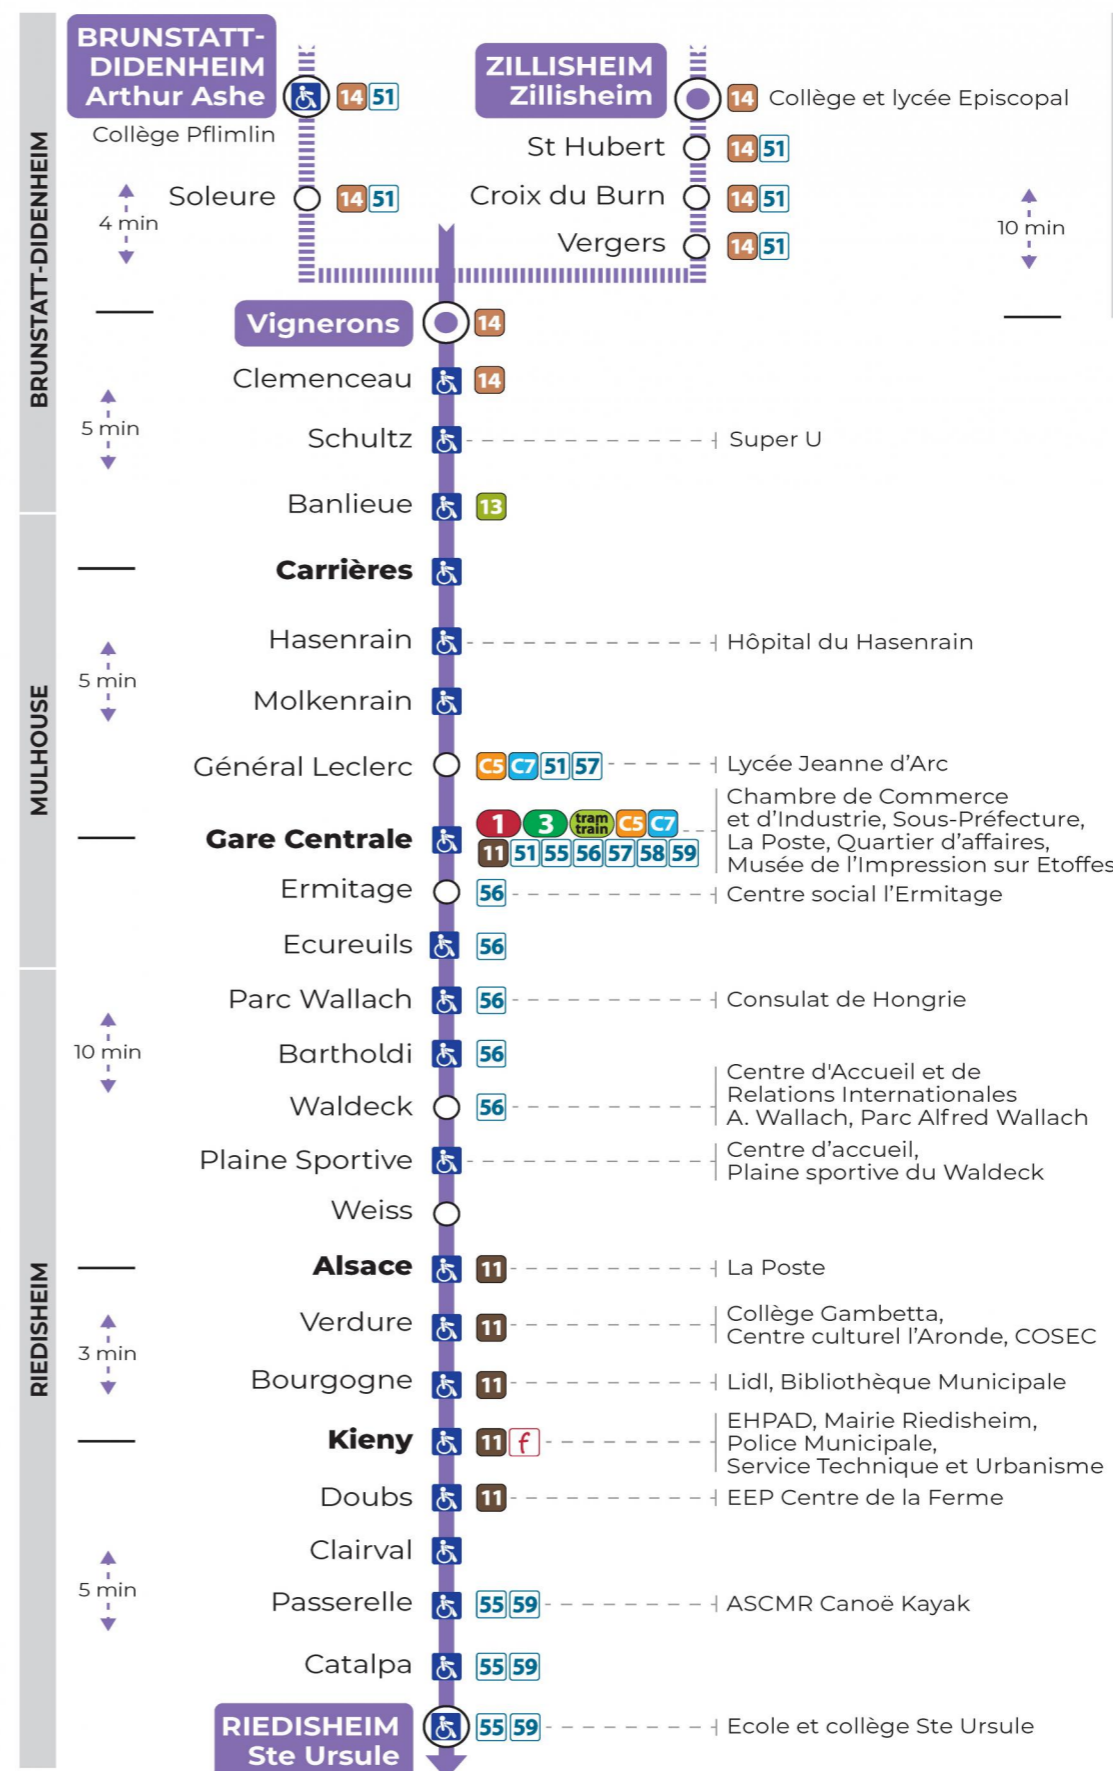

a : Circule uniquement le mercredi  
t : Desserte effectuée par un véhicule de 6 à 8 places (non accessible aux usagers en fauteuil roulant)

**Vacances scolaires et samedi**

Schulferien und Samstag  
School holidays and Saturday

6h	7h	8h	9h	10h	11h	12h	13h	14h	15h	16h	17h	18h	19h	20h	21h
14	19	04	05	12	20	05	12	21	06	13	22	07	21	46 <sup>t</sup>	55 <sup>t</sup>
49	45	19	27	35	42	27	35	43	28	36	44	29	42		
		42	50	57		50	58		51	59					

t : Desserte effectuée par un véhicule de 6 à 8 places (non accessible aux usagers en fauteuil roulant)

**Vacances scolaires**

du 10 Mai 2024 au 11 Mai 2024

Schulferien / school holidays

**Dimanche et jours fériés**

t : Desserte effectuée par un véhicule de 6 à 8 places (non accessible aux usagers en fauteuil roulant)

**Le plus proche**  
**TABAC PRESSE DROUOT**  
16 rue de Provence  
Mulhouse

**Votre bus en direct**  
Flashez ce QR-Code pour connaître le prochain passage en temps réel