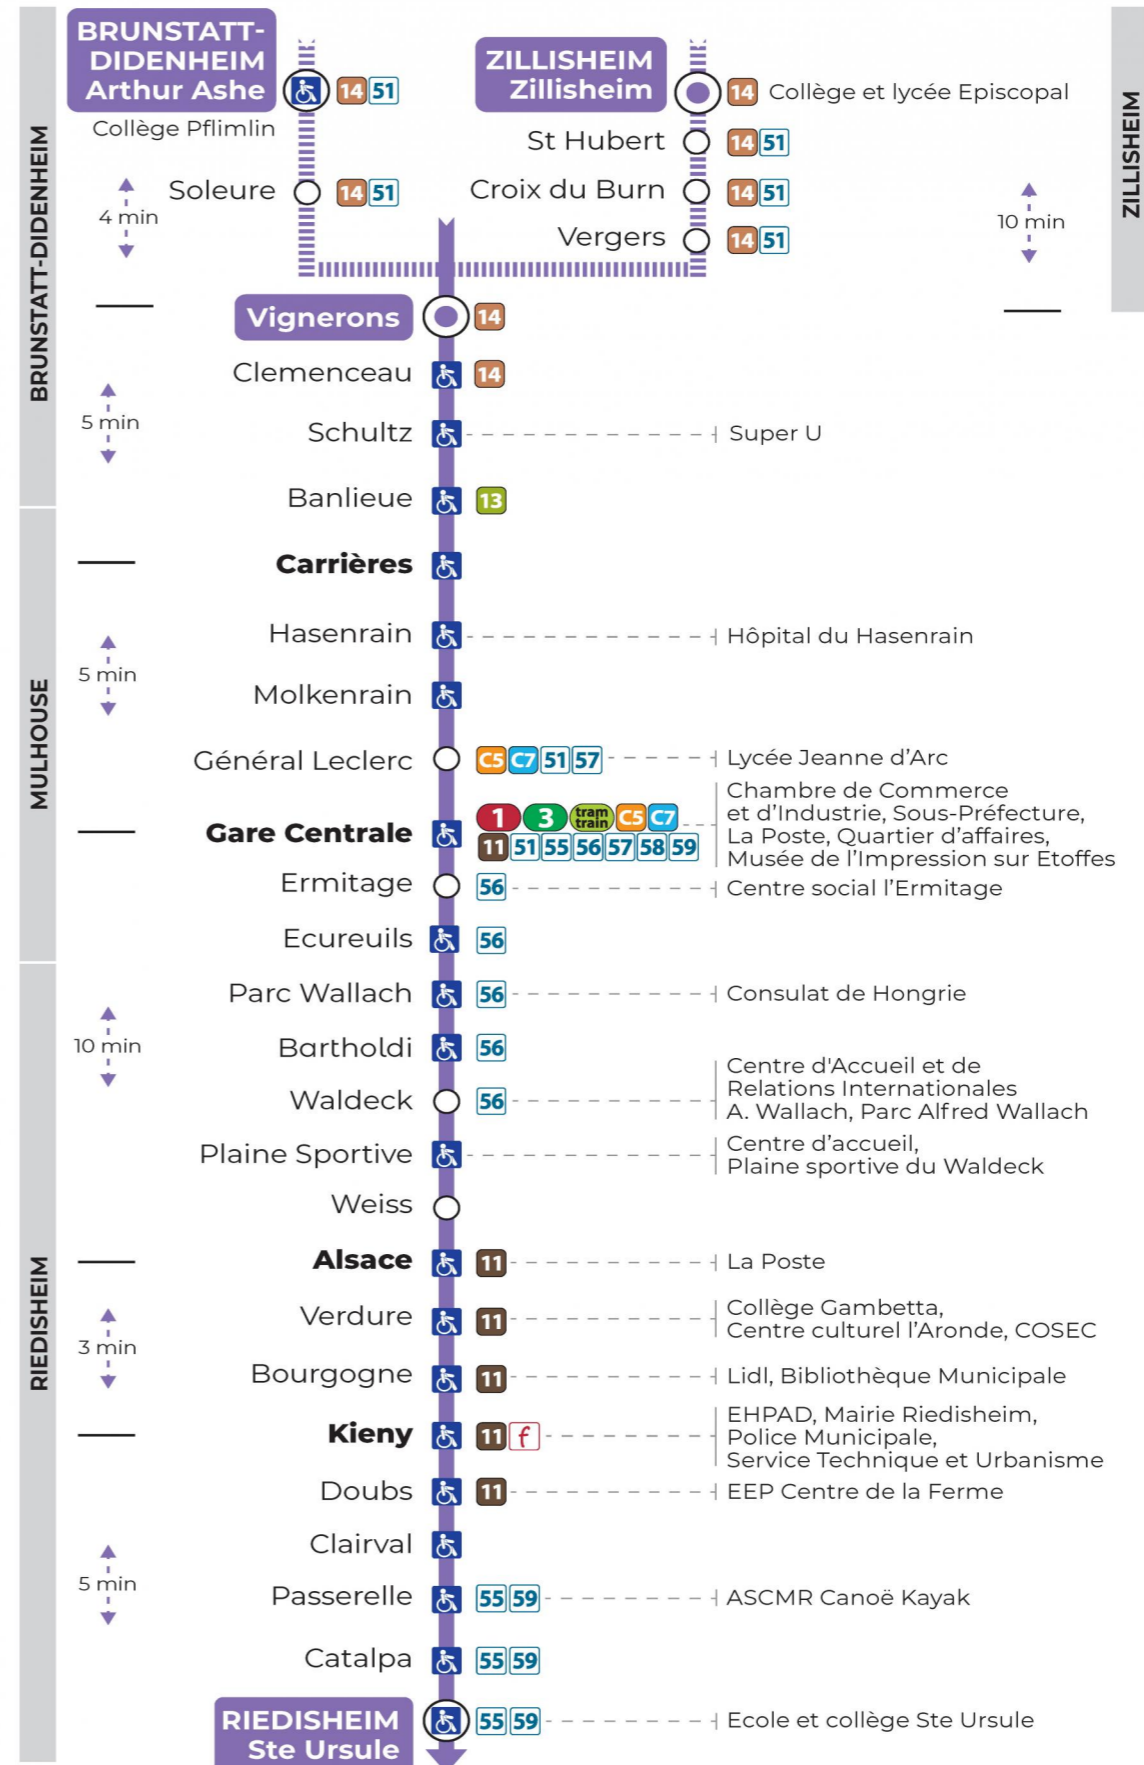

10 arrêt KIENY direction STE URSULE

Valables du 8 décembre 2023 au 28 juin 2024 inclus

Gültig vom 8. Dezember 2023 bis zum 28. Juni 2024
Valid from December 8, 2023 to June 28, 2024

Lundi à vendredi en période scolaire

a : Circule uniquement le mercredi
t : Desserte effectuée par un véhicule de 6 à 8 places (non accessible aux usagers en fauteuil roulant)

Vacances scolaires et samedi

Schulferien und Samstag
School holidays and Saturday

Vacances scolaires

Schulferien / school holidays

du 22 Avr 2024 au 04 Mai 2024
du 10 Mai 2024 au 11 Mai 2024

Dimanche et jours fériés

Sonntag und Feiertage
Sunday and bank holidays

8h	9h	10h	11h	12h	13h	14h	15h	16h	17h	18h	19h	20h	21h
37 ^t	57 ^t		17 ^t	37 ^t	57 ^t		18 ^t	38 ^t	58 ^t		17 ^t	37 ^t	53 ^t

t : Desserte effectuée par un véhicule de 6 à 8 places (non accessible aux usagers en fauteuil roulant)

Le plus proche
Point de vente Soléa
TABAC LE CADRE NOIR
2 rue de Mulhouse
Riedisheim

Votre bus en direct
Flashez ce QR-Code pour connaître le prochain passage en temps réel