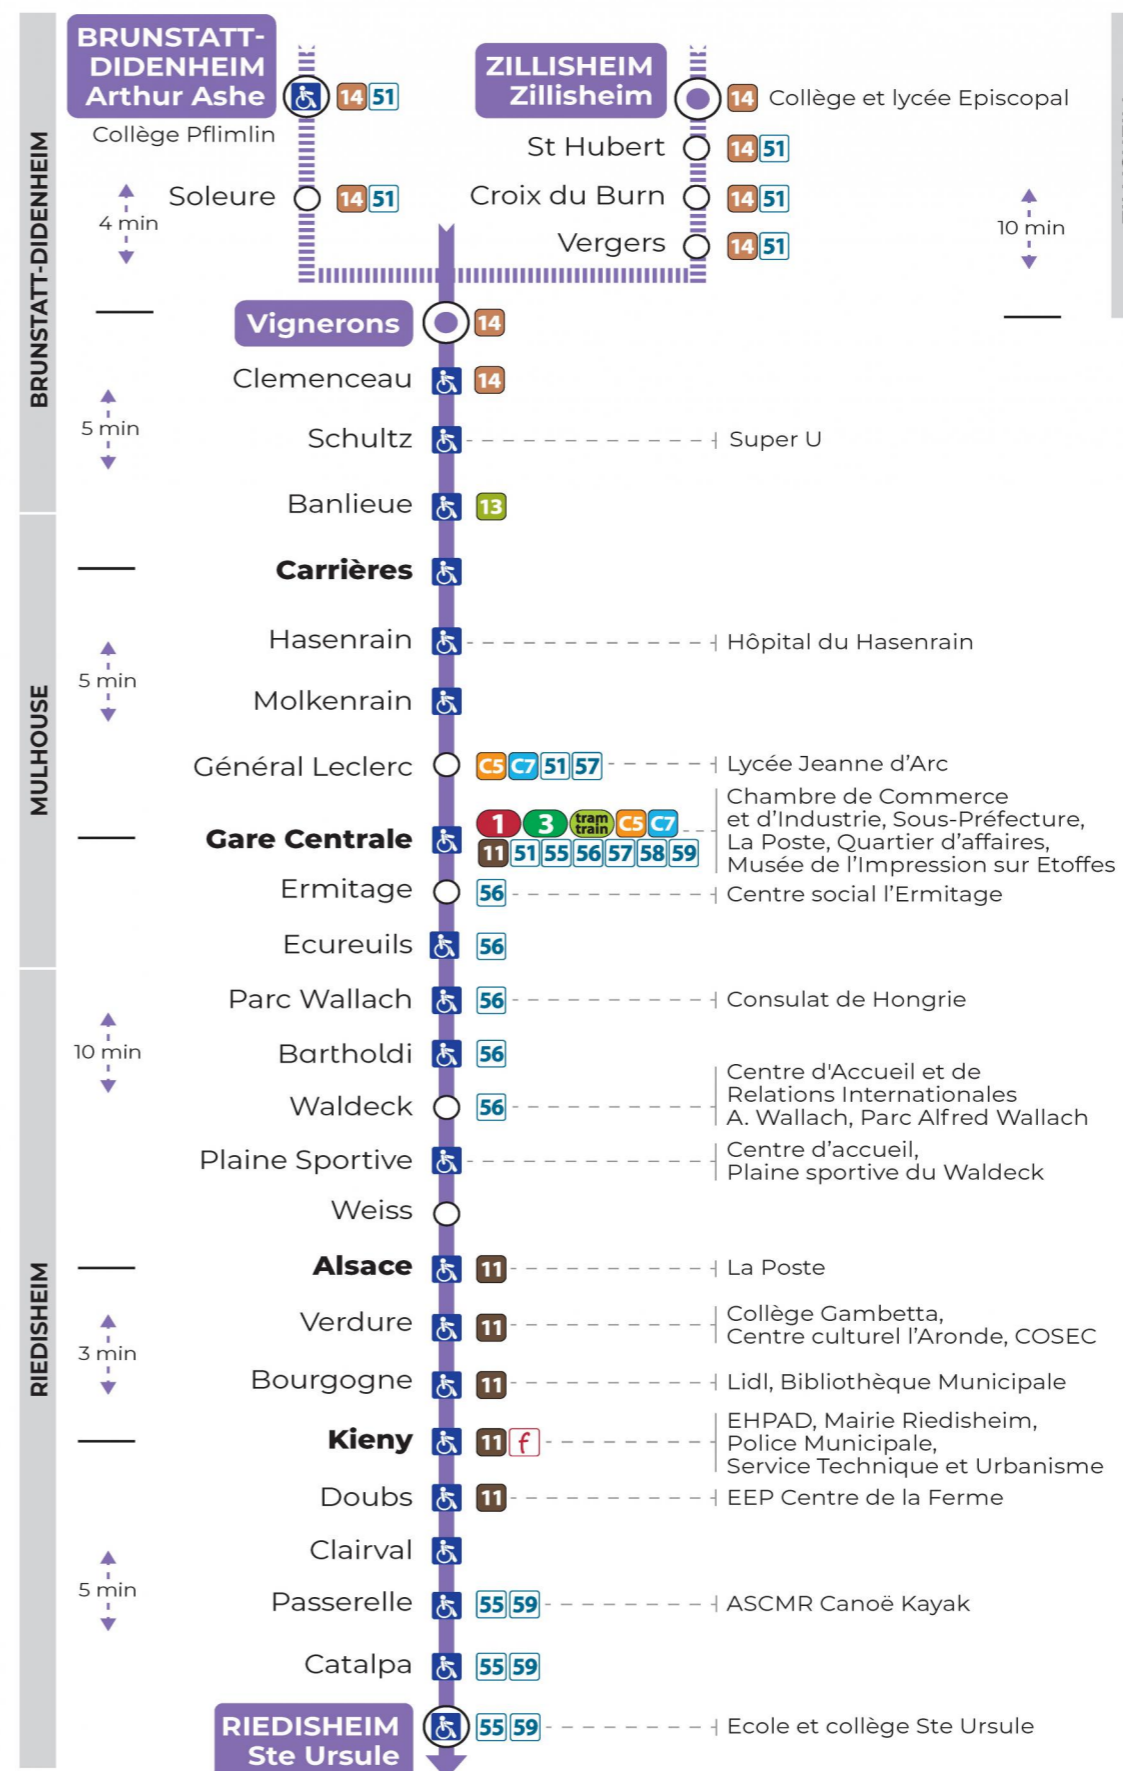

Valables du 8 décembre 2023 au 28 juin 2024 inclus

Gültig vom 8. Dezember 2023 bis zum 28. Juni 2024
Valid from December 8, 2023 to June 28, 2024

Lundi à vendredi en période scolaire

Montag bis Freitag während der Schulzeit
Monday to Friday in school period

6h	7h	8h	9h	10h	11h	12h	13h	14h	15h	16h	17h	18h	19h	20h	21h
14	12	09	07	07	07	06	13	05	14	06	12	14	01	42^t	51^t
46	25	25	22	22	22	18	29	19	32	24	24	24	24		
58	45	39	37	37	37	32	47	36	55	48	38	42	47		
	54	55	51	51	52	43^a		56			53				
						44									
						56									

a : Circule uniquement le mercredi
t : Desserte effectuée par un véhicule de 6 à 8 places (non accessible aux usagers en fauteuil roulant)

Vacances scolaires et samedi

Schulferien und Samstag
School holidays and Saturday

6h	7h	8h	9h	10h	11h	12h	13h	14h	15h	16h	17h	18h	19h	20h	21h
10	15	00	00	07	15	00	07	15	00	07	16	01	15	42^t	51^t
45	41	15	22	30	37	22	30	37	22	30	38	23	38		
		37	45	52		45	52		45	53		45			

t : Desserte effectuée par un véhicule de 6 à 8 places (non accessible aux usagers en fauteuil roulant)

Vacances scolaires

du 10 Mai 2024 au 11 Mai 2024

Schulferien / school holidays

Dimanche et jours fériés

Sonntag und Feiertage
Sunday and bank holidays

8h	9h	10h	11h	12h	13h	14h	15h	16h	17h	18h	19h	20h	21h
36^t	56^t		16^t	36^t	56^t		16^t	36^t	56^t		16^t	36^t	52^t

t : Desserte effectuée par un véhicule de 6 à 8 places (non accessible aux usagers en fauteuil roulant)

Le plus proche
TABAC LE CADRE NOIR
2 rue de Mulhouse
Riedisheim

Votre bus en direct

Flashez ce QR-Code pour connaître le prochain passage en temps réel

Arrêt accessible