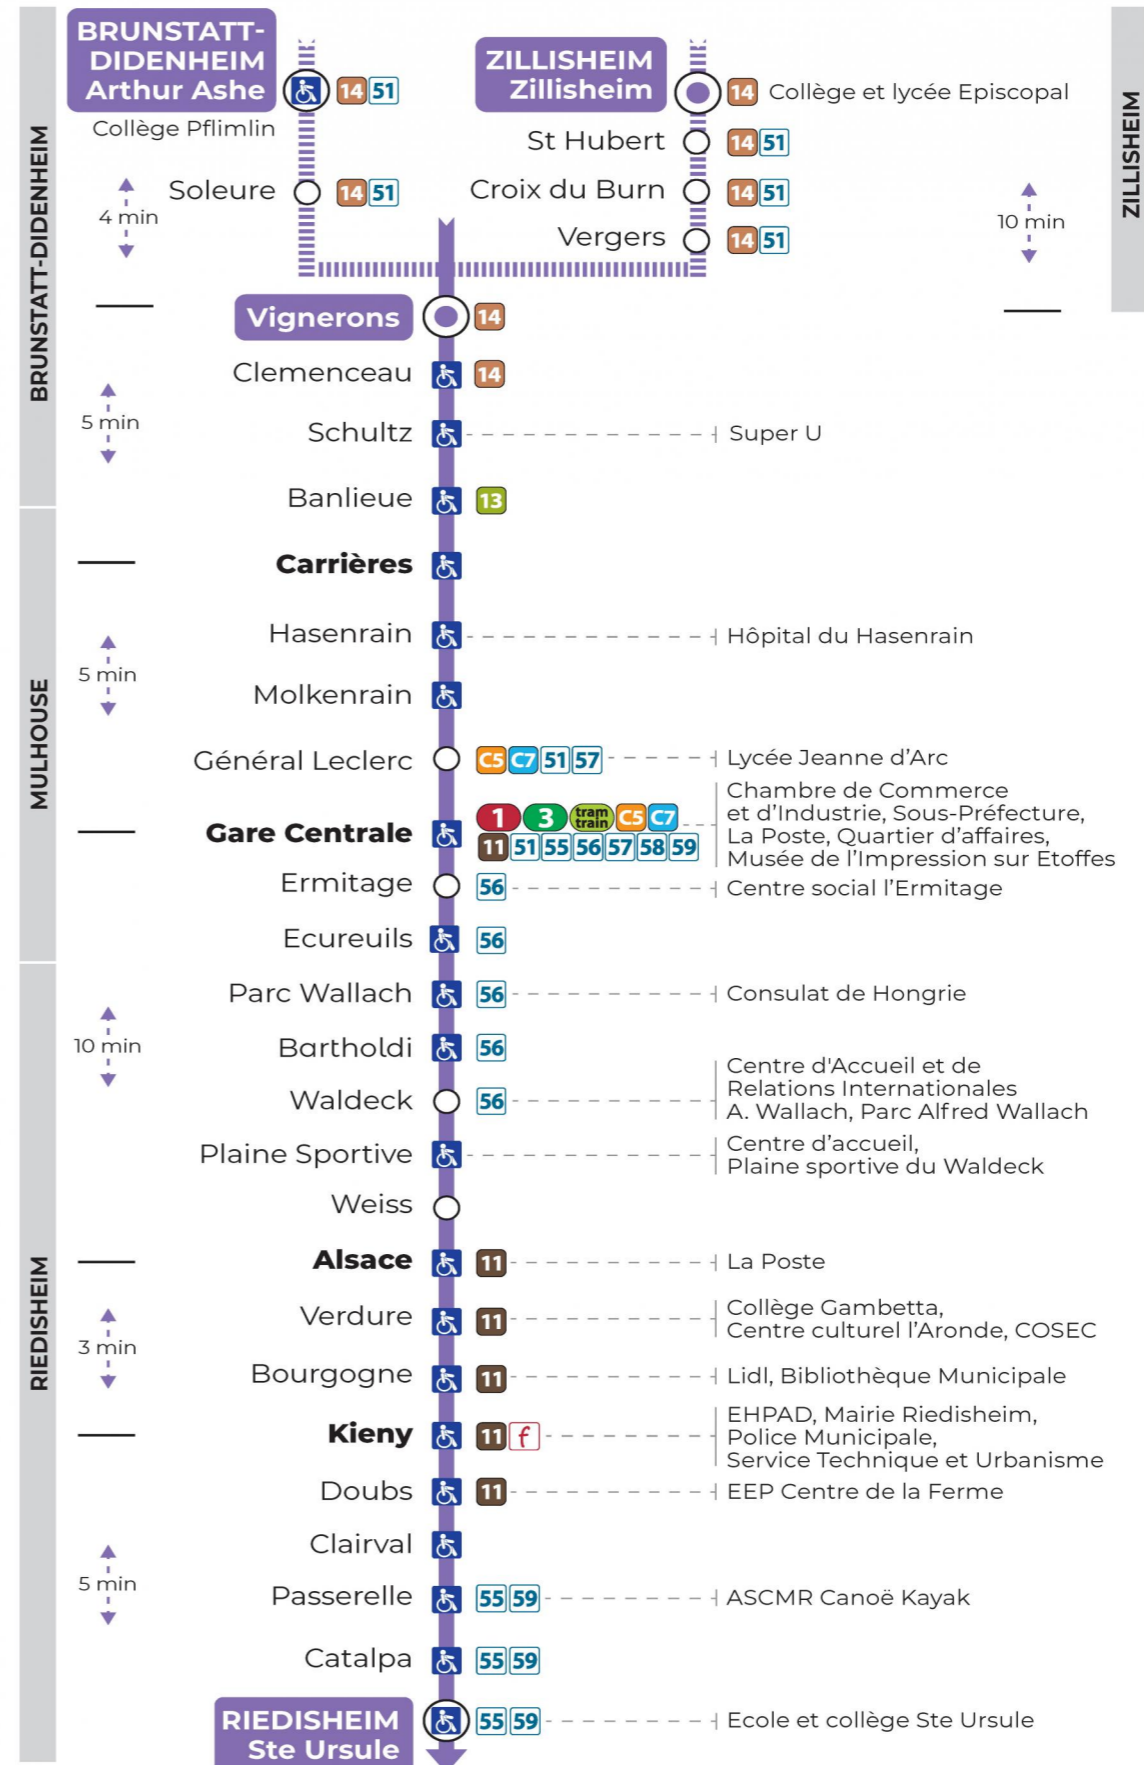

6h	7h	8h	9h	10h	11h	12h	13h	14h	15h	16h	17h	18h	19h	20h	21h
13	11	08	06	06	06	05	12	04	13	05	11	13	00	41 ^t	50 ^t
45	24	24	21	21	21	17	28	18	31	23	23	23	23		
57	44	38	36	36	36	31	46	35	54	47	37	41	46		
		53	54	50	50	51	42 ^a	55			52				
						43									
						55									

a : Circule uniquement le mercredi
t : Desserte effectuée par un véhicule de 6 à 8 places (non accessible aux usagers en fauteuil roulant)

Vacances scolaires et samedi

Schulferien und Samstag
School holidays and Saturday

Vacances scolaires

du 10 Mai 2024 au 11 Mai 2024

Schulferien / school holidays

Dimanche et jours fériés

Sonntag und Feiertage
Sunday and bank holidays

8h	9h	10h	11h	12h	13h	14h	15h	16h	17h	18h	19h	20h	21h
35 ^t	55 ^t		15 ^t	35 ^t	55 ^t		15 ^t	35 ^t	55 ^t		15 ^t	35 ^t	51 ^t

t : Desserte effectuée par un véhicule de 6 à 8 places (non accessible aux usagers en fauteuil roulant)

Le plus proche
TABAC LE CADRE NOIR
2 rue de Mulhouse
Riedisheim

Votre bus en direct

Flashez ce QR-Code pour connaître le prochain passage en temps réel