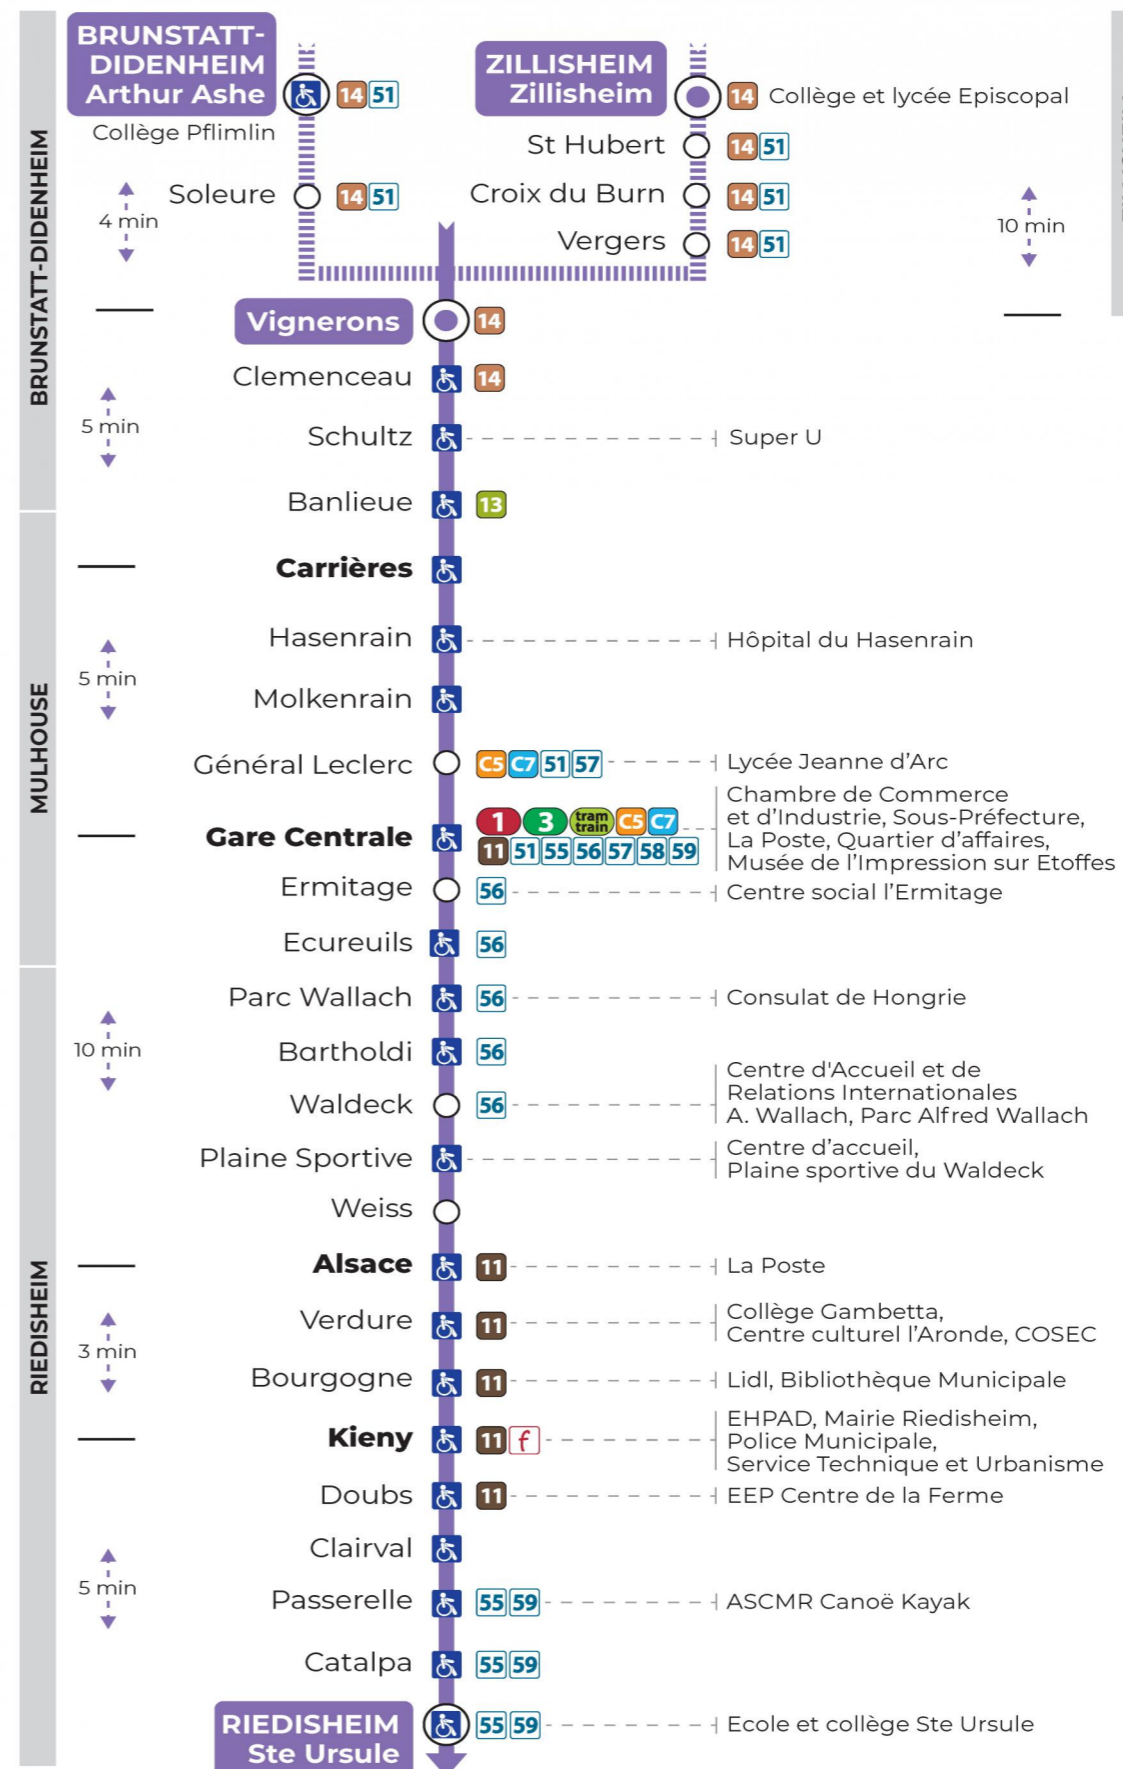

Valables du 8 décembre 2023 au 28 juin 2024 inclus

Gültig vom 8. Dezember 2023 bis zum 28. Juni 2024
Valid from December 8, 2023 to June 28, 2024

Lundi à vendredi en période scolaire

Montag bis Freitag während der Schulzeit
Monday to Friday in school period

6h	7h	8h	9h	10h	11h	12h	13h	14h	15h	16h	17h	18h	19h	20h	21h
10	07	04	02	02	02	01	08	00	09	01	07	09	19	38^t	47^t
41	20	20	17	17	17	13	24	14	27	19	19	19	43		
53	40	34	32	32	32	27	42	31	50	43	33	37			
	49	50	46	46	47	38^a		51			48	56			
						39									
						51									

a : Circule uniquement le mercredi
t : Desserte effectuée par un véhicule de 6 à 8 places (non accessible aux usagers en fauteuil roulant)

Vacances scolaires et samedi

Schulferien und Samstag
School holidays and Saturday

6h	7h	8h	9h	10h	11h	12h	13h	14h	15h	16h	17h	18h	19h	20h	21h
06	10	10	17	02	10	17	02	10	17	02	11	18	10	38^t	47^t
41	36	32	40	25	32	40	25	32	40	25	33	40	33		
	55	55		47	55		47	55		48	56				

t : Desserte effectuée par un véhicule de 6 à 8 places (non accessible aux usagers en fauteuil roulant)

Vacances scolaires du 10 Mai 2024 au 11 Mai 2024

Schulferien / school holidays

Dimanche et jours fériés

Sonntag und Feiertage
Sunday and bank holidays

8h	9h	10h	11h	12h	13h	14h	15h	16h	17h	18h	19h	20h	21h
31^t	51^t		11^t	31^t	51^t		11^t	31^t	51^t		11^t	31^t	47^t

t : Desserte effectuée par un véhicule de 6 à 8 places (non accessible aux usagers en fauteuil roulant)

Le plus proche
TABAC LE CADRE NOIR
2 rue de Mulhouse
Riedisheim

Votre bus en direct

Flashez ce QR-Code pour connaître le prochain passage en temps réel

SAE:698

Arrêt accessible