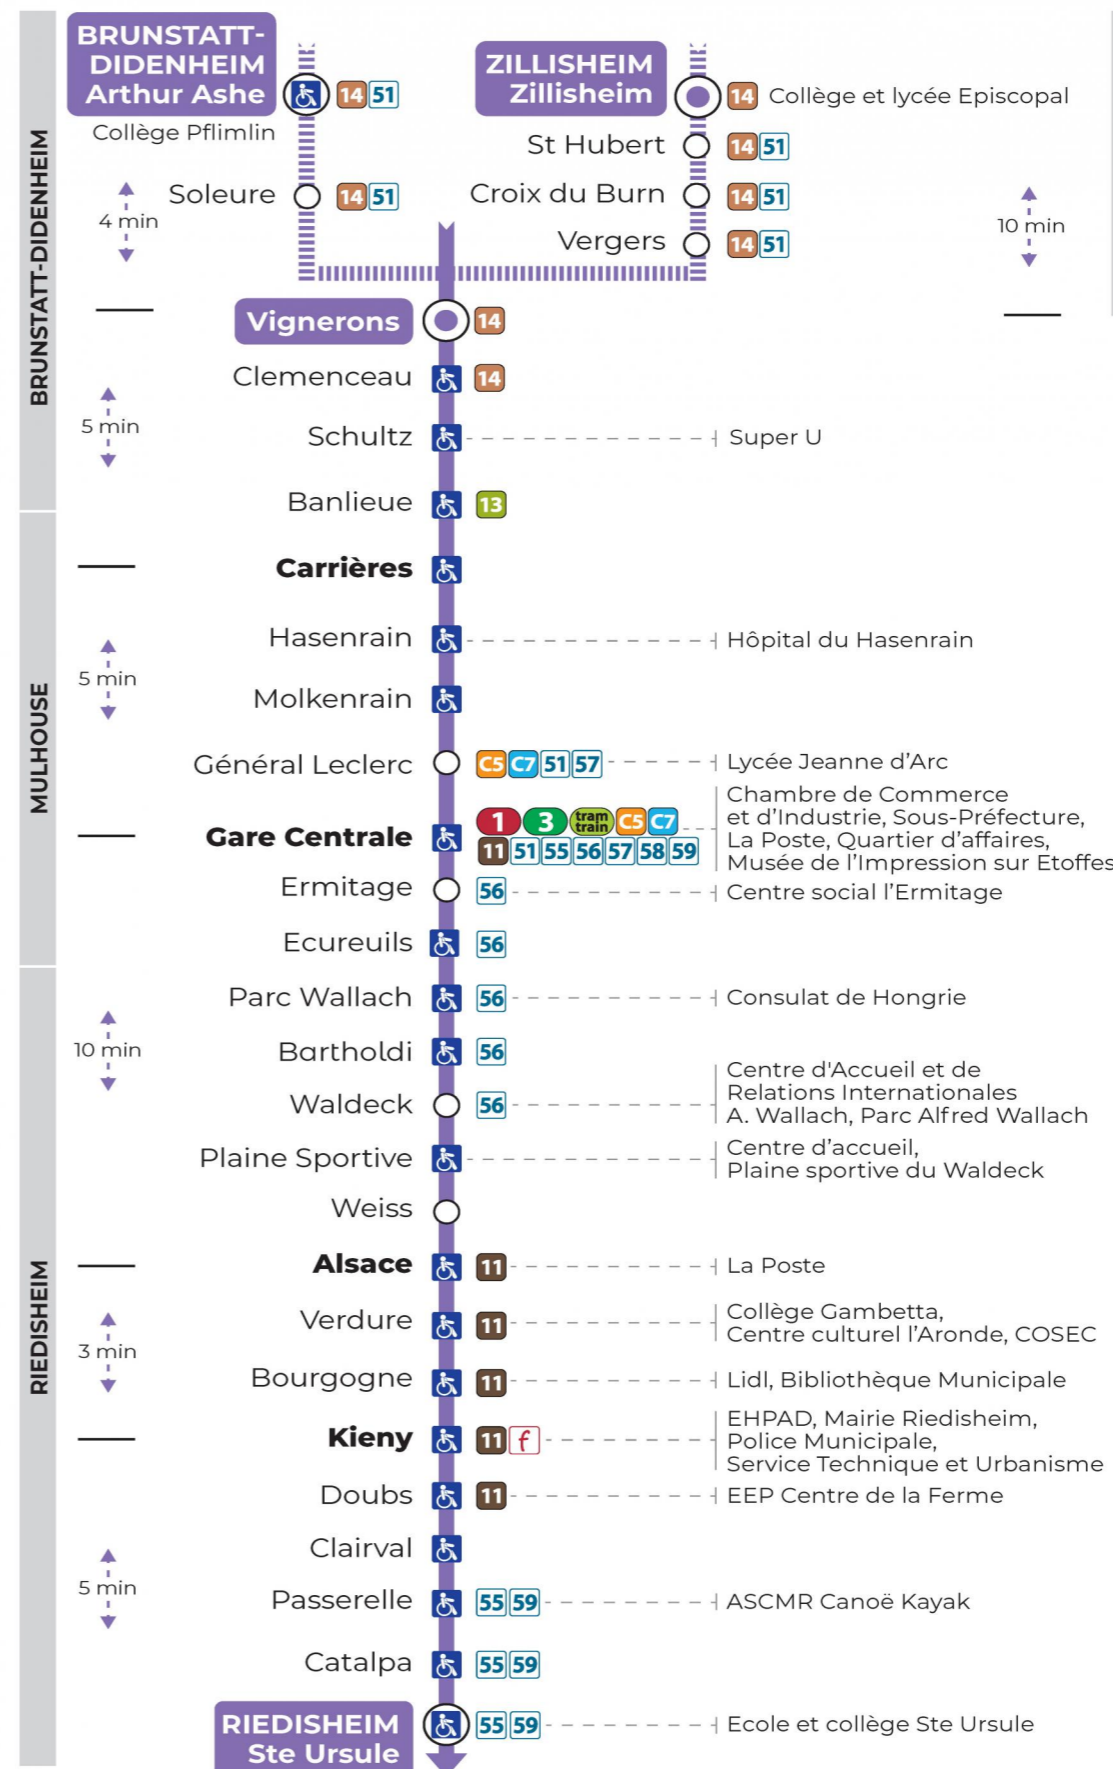

Valables du 8 décembre 2023 au 28 juin 2024 inclus

Gültig vom 8. Dezember 2023 bis zum 28. Juni 2024
Valid from December 8, 2023 to June 28, 2024

Lundi à vendredi en période scolaire

Montag bis Freitag während der Schulzeit
Monday to Friday in school period

6h	7h	8h	9h	10h	11h	12h	13h	14h	15h	16h	17h	18h	19h	20h	21h
09	06	03	01	01	01	00	07	13	08	00	06	08	18	37^t	46^t
40	19	19	16	16	16	12	23	30	26	18	18	18	42		
52	39	33	31	31	31	26	41	50	49	42	32	36			
	48	49	45	45	46	37^a	59				47	55			
						38									
						50									

a : Circule uniquement le mercredi
t : Desserte effectuée par un véhicule de 6 à 8 places (non accessible aux usagers en fauteuil roulant)

Vacances scolaires et samedi

Schulferien und Samstag
School holidays and Saturday

6h	7h	8h	9h	10h	11h	12h	13h	14h	15h	16h	17h	18h	19h	20h	21h
05	09	09	16	01	09	16	01	09	16	01	10	17	09	37^t	46^t
40	35	31	39	24	31	39	24	31	39	24	32	39	32		
	54	54		46	54		46	54		47	55				

t : Desserte effectuée par un véhicule de 6 à 8 places (non accessible aux usagers en fauteuil roulant)

Vacances scolaires

du 10 Mai 2024 au 11 Mai 2024

Schulferien / school holidays

Dimanche et jours fériés

Sonntag und Feiertage
Sunday and bank holidays

8h	9h	10h	11h	12h	13h	14h	15h	16h	17h	18h	19h	20h	21h
30^t	50^t		10^t	30^t	50^t		10^t	30^t	50^t		10^t	30^t	46^t

t : Desserte effectuée par un véhicule de 6 à 8 places (non accessible aux usagers en fauteuil roulant)

Le plus proche
TABAC LE CADRE NOIR
2 rue de Mulhouse
Riedisheim

Votre bus en direct

Flashez ce QR-Code pour connaître le prochain passage en temps réel

SAE:5147

Arrêt accessible