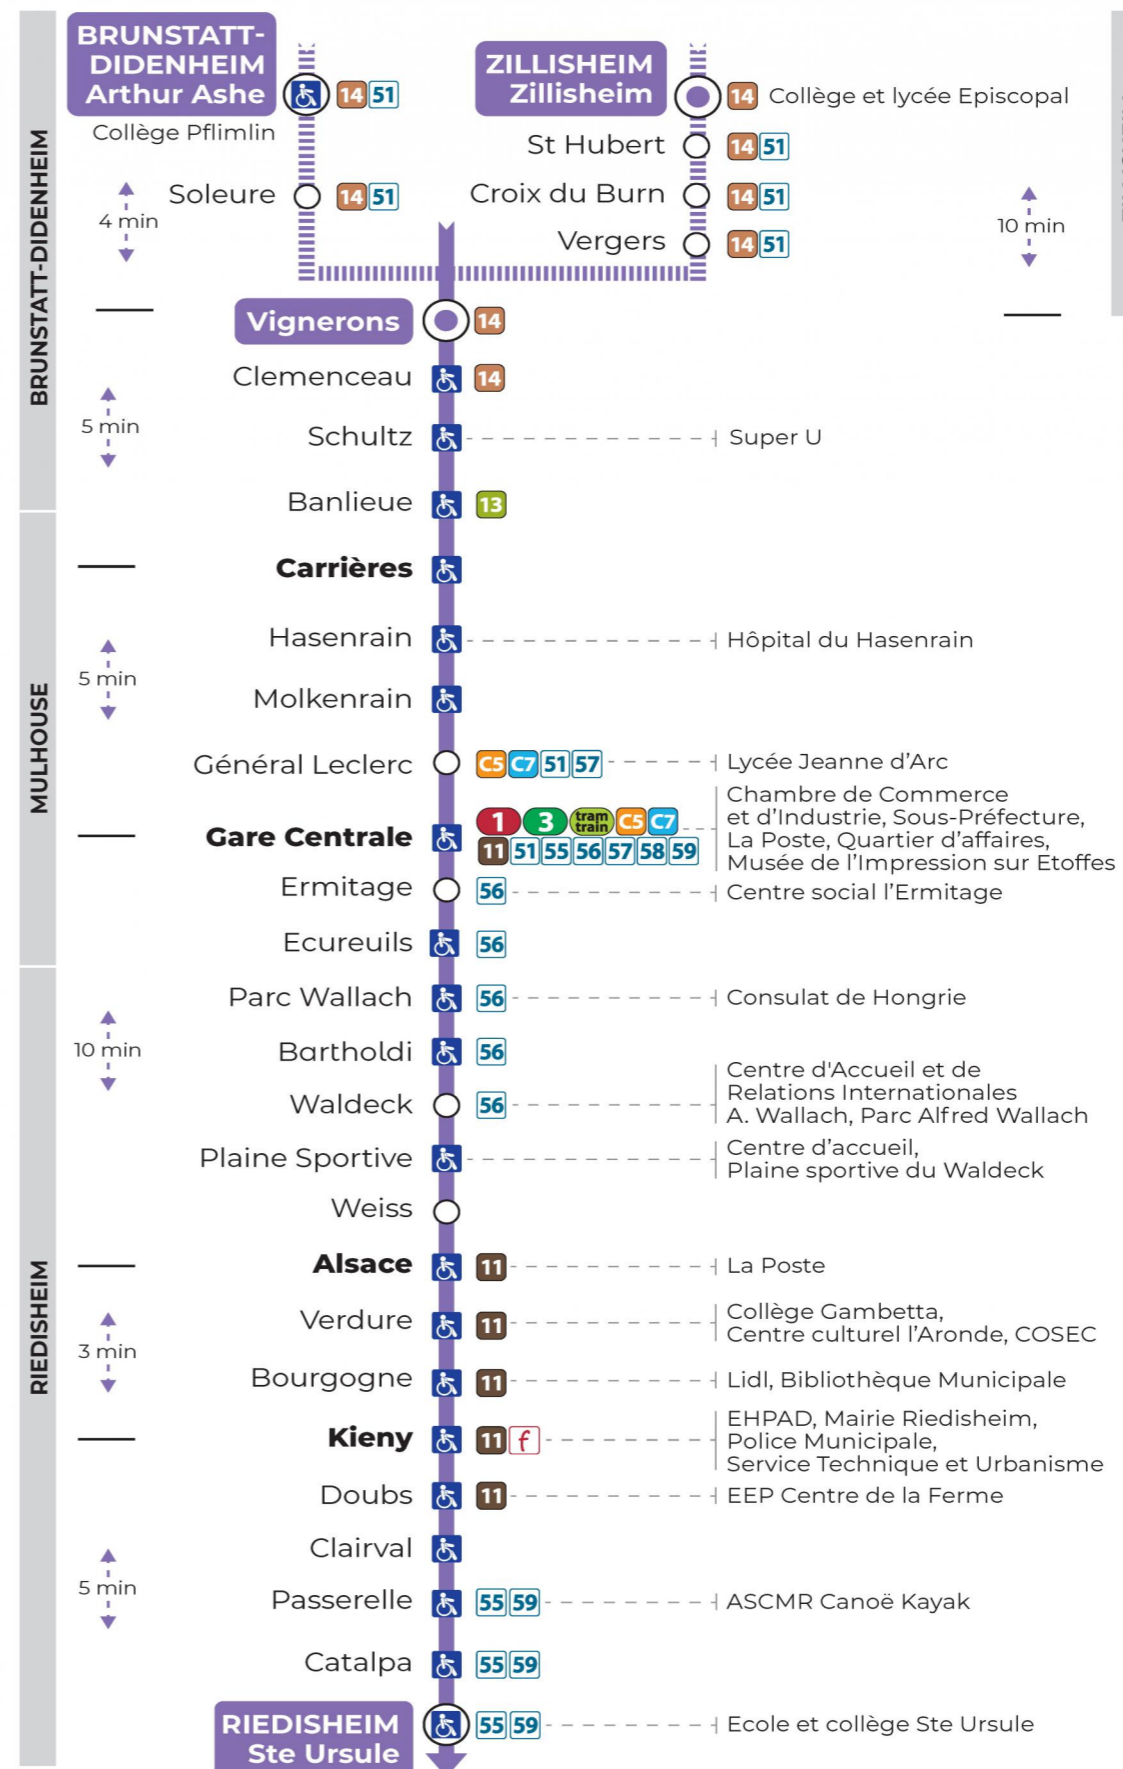

10 arrêt GARE CENTRALE direction STE URSULE

Valables du 8 décembre 2023 au 28 juin 2024 inclus

Gültig vom 8. Dezember 2023 bis zum 28. Juni 2024
Valid from December 8, 2023 to June 28, 2024

Lundi à vendredi en période scolaire

a : Terminus Europe
b : Circule uniquement le mercredi
d : Terminus Europe. Ne circule pas le mercredi
t : Desserte effectuée par un véhicule de 6 à 8 places (non accessible aux usagers en fauteuil roulant)

t : Desserte effectuée par un véhicule de 6 à 8 places (non accessible aux usagers en fauteuil roulant)

Vacances scolaires

Schulferien / school holidays

du 22 Avr 2024 au 04 Mai 2024
du 10 Mai 2024 au 11 Mai 2024

Le plus proche
Point de vente Soléa
Agence Soléa Porte Jeune

Votre bus en direct
Flashez ce QR-Code pour connaître le prochain passage en temps réel

Arrêt accessible