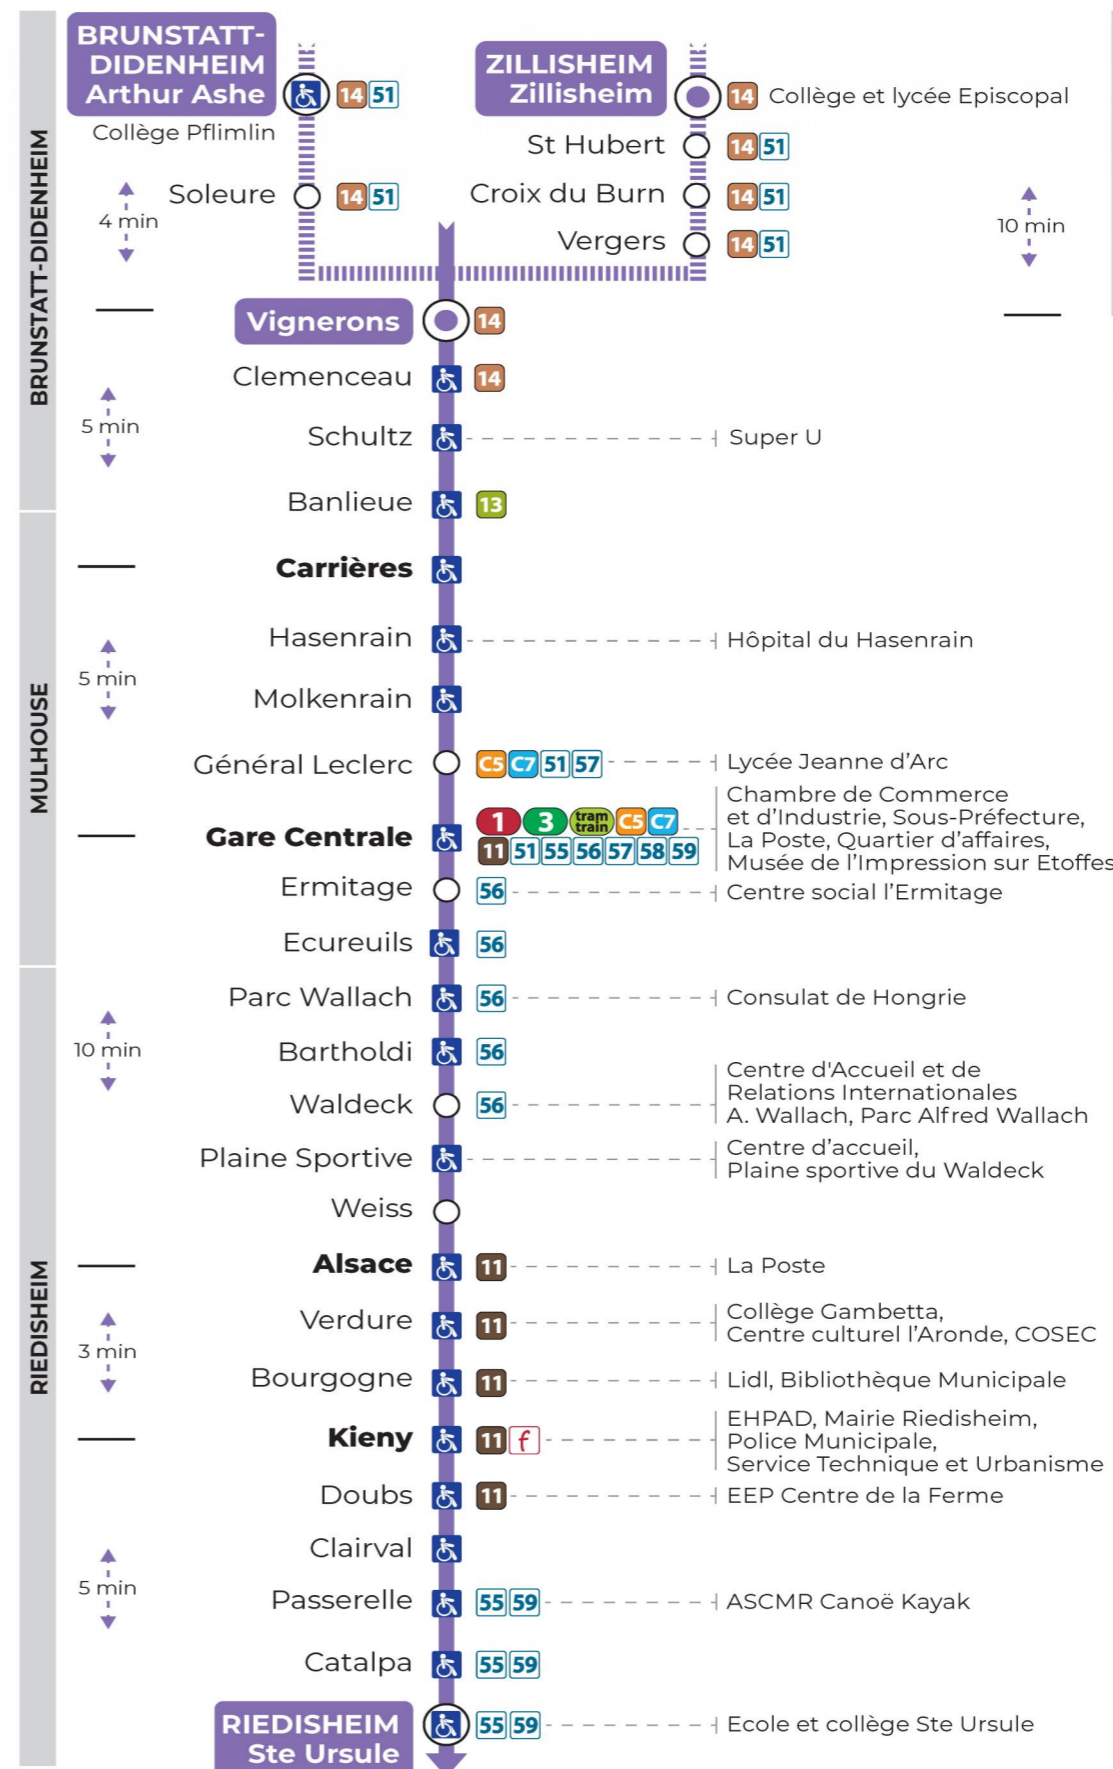

10

arrêt **GENERAL LECLERC**
direction **STE URSULE**

Valables du 8 décembre 2023 au 28 juin 2024 inclus

Gültig vom 8. Dezember 2023 bis zum 28. Juni 2024
Valid from December 8, 2023 to June 28, 2024

Lundi à vendredi en période scolaire

- a : Terminus Europe
- b : Circule uniquement le mercredi. Terminus GARE CENTRALE
- c : Circule uniquement le mercredi
- e : Terminus Europe. Ne circule pas le mercredi
- f : Ne circule pas le mercredi. Terminus GARE CENTRALE
- t : Desserte effectuée par un véhicule de 6 à 8 places (non accessible aux usagers en fauteuil roulant)

Sonntag und Feiertage
Sunday and bank holidays

8h	9h	10h	11h	12h	13h	14h	15h	16h	17h	18h	19h	20h	21h
25 ^t	45 ^t		05 ^t	25 ^t	45 ^t		05 ^t	25 ^t	45 ^t		05 ^t	25 ^t	41 ^t

t : Desserte effectuée par un véhicule de 6 à 8 places (non accessible aux usagers en fauteuil roulant)

Le plus proche
Agence Soléa Porte Jeune

Votre bus en direct

Flashez ce QR-Code pour connaître le prochain passage en temps réel

SAE:359

Arrêt accessible