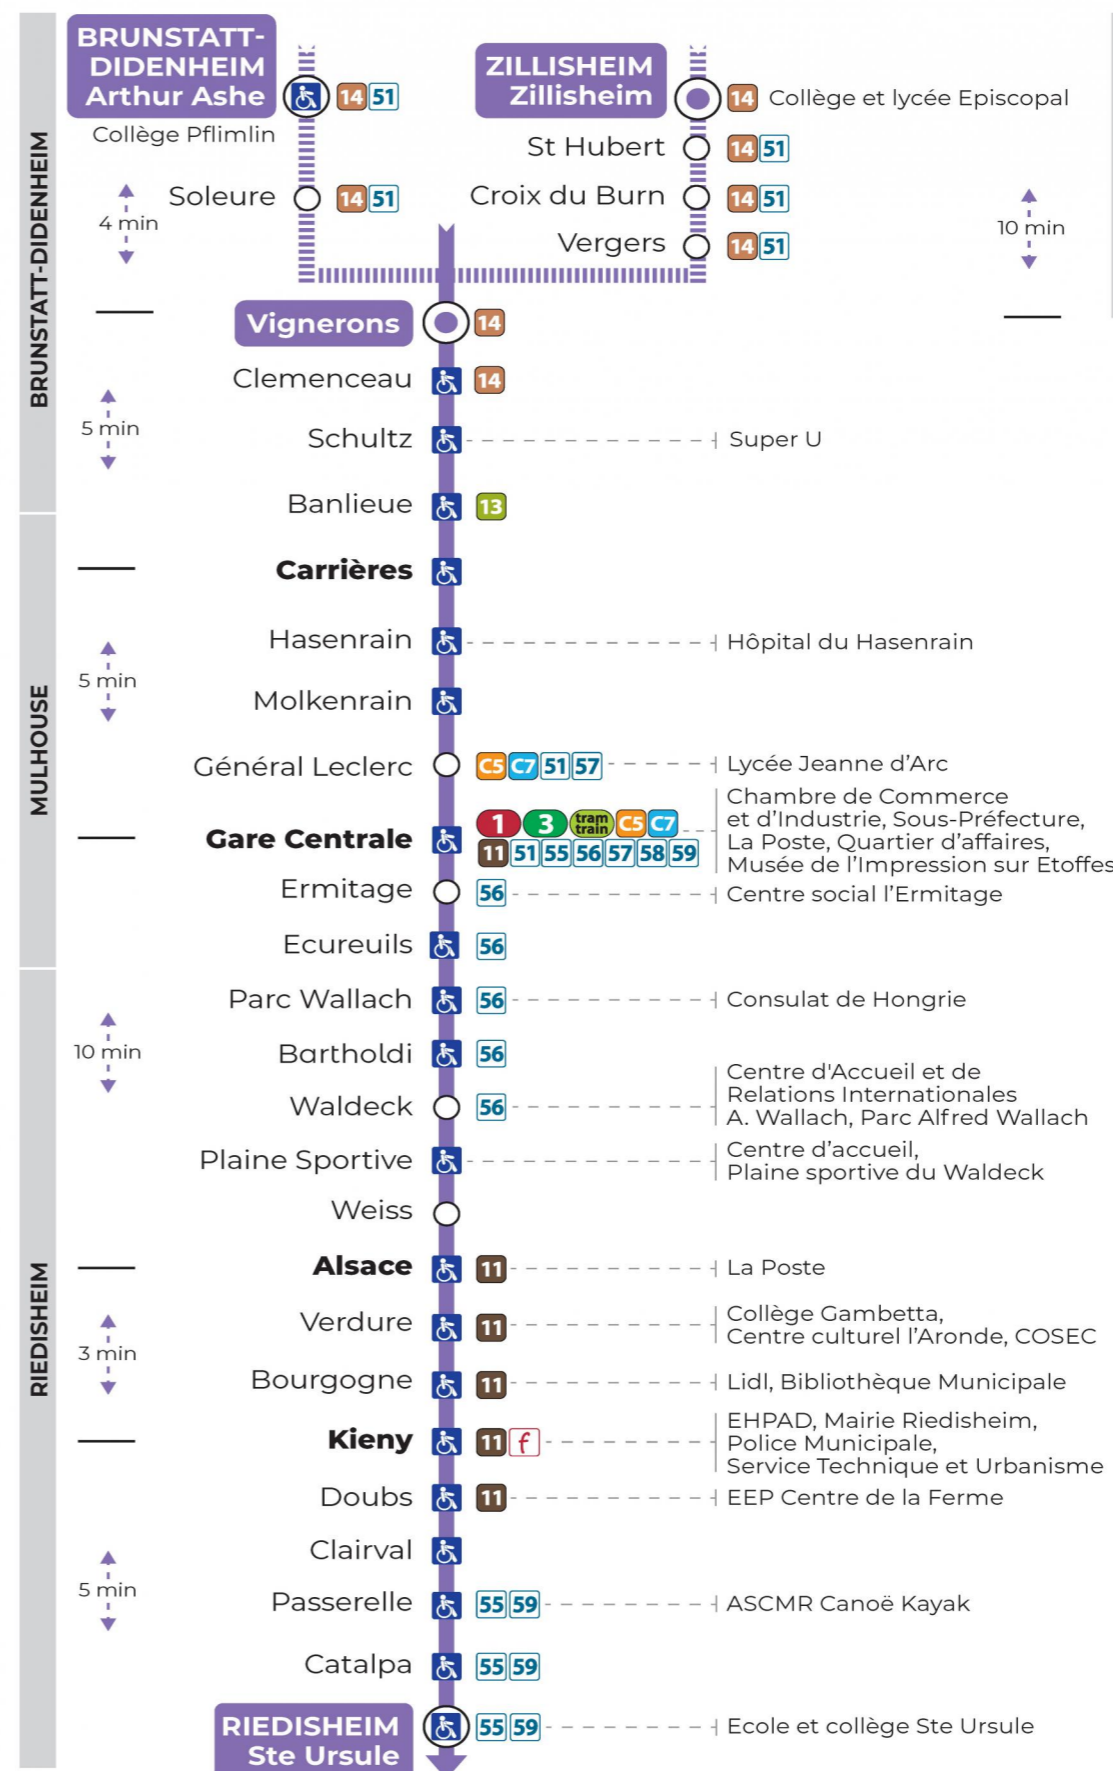

10

arrêt **MOLKENRAIN**
direction **STE URSULE**

Valables du 8 décembre 2023 au 28 juin 2024 inclus

Gültig vom 8. Dezember 2023 bis zum 28. Juni 2024
Valid from December 8, 2023 to June 28, 2024

Lundi à vendredi en période scolaire

Montag bis Freitag während der Schulzeit
Monday to Friday in school period

6h	7h	8h	9h	10h	11h	12h	13h	14h	15h	16h	17h	18h	19h	20h	21h
02	10	10	09	09	09	03	15	05	00	09	08	06 ^f	11	30 ^t	39 ^t
33	30	24	24	24	24	15 ^a	33	22	18	31 ^e	22	07 ^f	35		
45	39	40	38	38	39	17	51	42	40	32	37	08			
59	54	54	54	54	51	26 ^b			51	56	58	27			
						27 ^b						47			
						28 ^c									
						29									
						42									
						59									

- a : Terminus Europe
- b : Circule uniquement le mercredi. Terminus GARE CENTRALE
- c : Circule uniquement le mercredi
- e : Terminus Europe. Ne circule pas le mercredi
- f : Ne circule pas le mercredi. Terminus GARE CENTRALE
- t : Desserte effectuée par un véhicule de 6 à 8 places (non accessible aux usagers en fauteuil roulant)

Le plus proche
Agence Soléa Porte Jeune

Votre bus en direct

Flashez ce QR-Code pour connaître le prochain passage en temps réel

SAE:430

Arrêt accessible