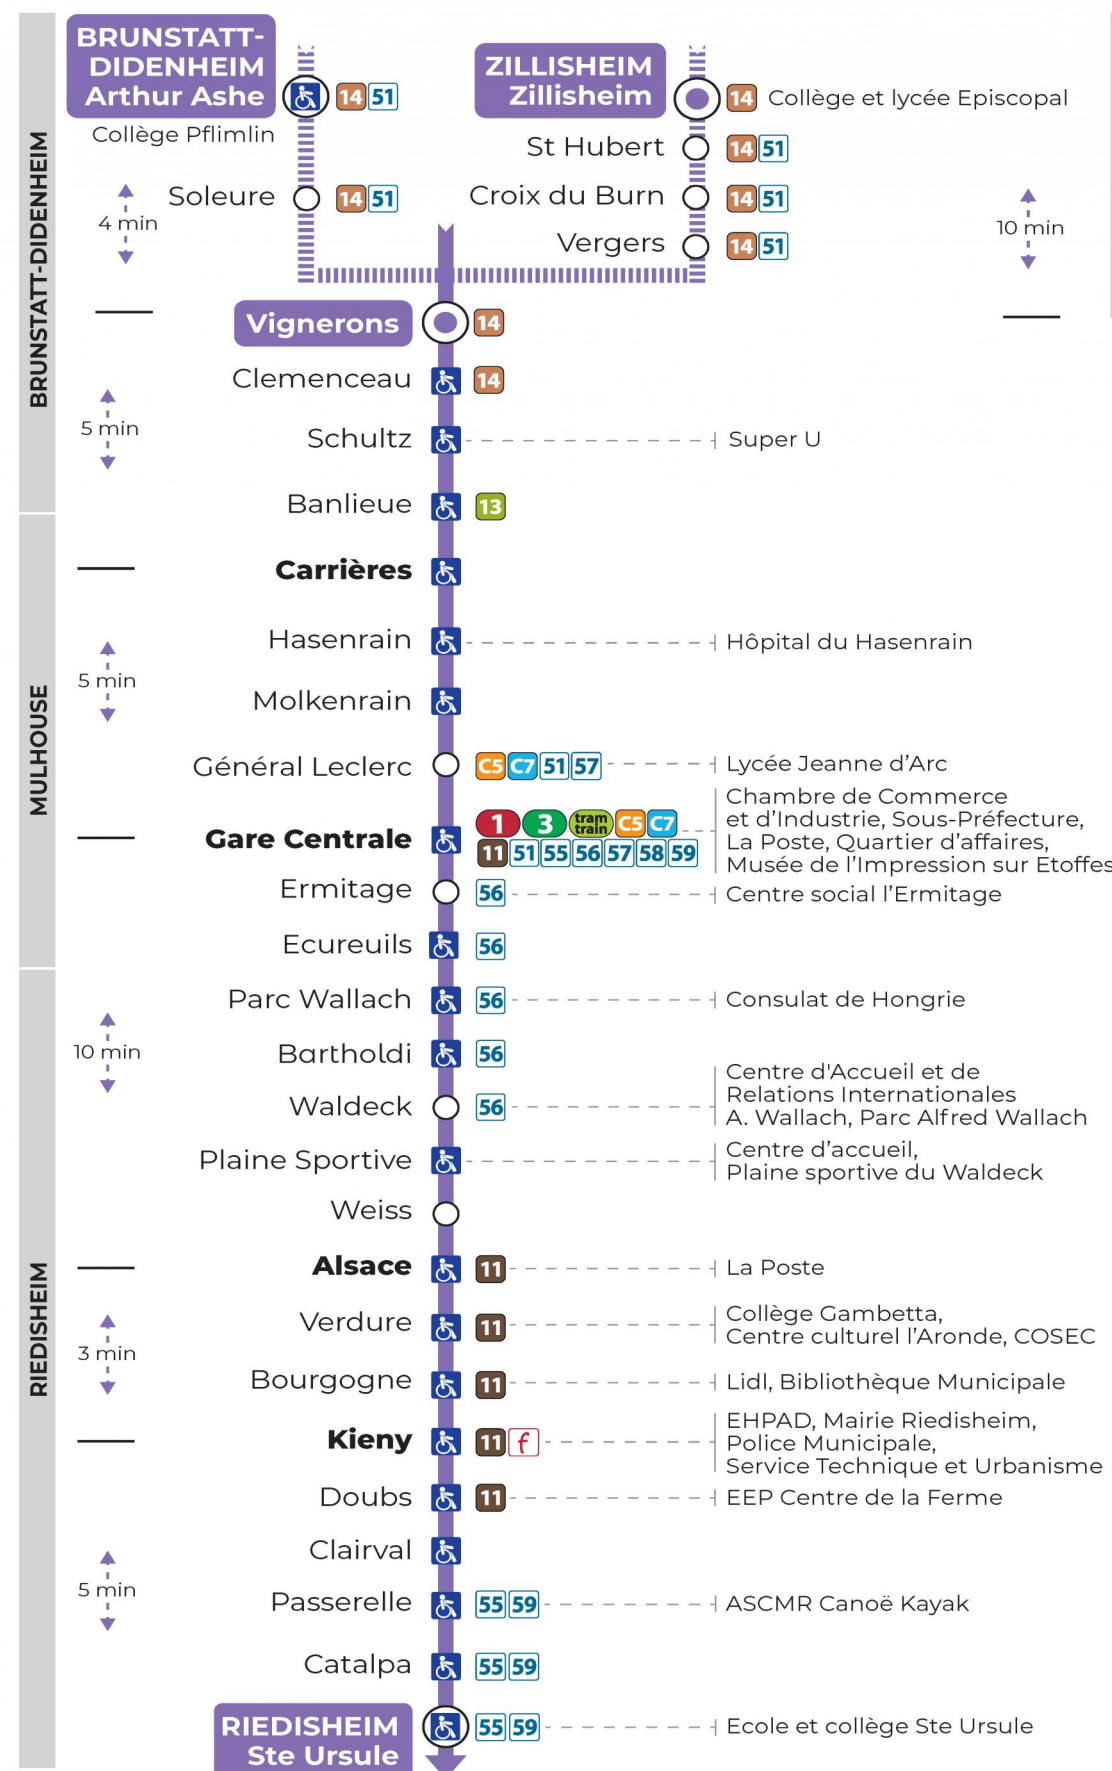

10

arrêt **HASENRAIN**
direction **STE URSULE**

Valables du 8 décembre 2023 au 28 juin 2024 inclus

Gültig vom 8. Dezember 2023 bis zum 28. Juni 2024
Valid from December 8, 2023 to June 28, 2024

Lundi à vendredi en période scolaire

- a : Terminus Europe
- b : Circule uniquement le mercredi. Terminus GARE CENTRALE
- c : Circule uniquement le mercredi
- e : Terminus Europe. Ne circule pas le mercredi
- f : Ne circule pas le mercredi. Terminus GARE CENTRALE
- t : Desserte effectuée par un véhicule de 6 à 8 places (non accessible aux usagers en fauteuil roulant)

Sonntag und Feiertage
Sunday and bank holidays

8h	9h	10h	11h	12h	13h	14h	15h	16h	17h	18h	19h	20h	21h
21 ^t	41 ^t		01 ^t	21 ^t	41 ^t		01 ^t	21 ^t	41 ^t		01 ^t	21 ^t	37 ^t

t : Desserte effectuée par un véhicule de 6 à 8 places (non accessible aux usagers en fauteuil roulant)

Le plus proche
TABAC L'HELICO
2 rue de Dornach
Didenheim

Votre bus en direct

Flashez ce QR-Code pour connaître le prochain passage en temps réel

Arrêt accessible