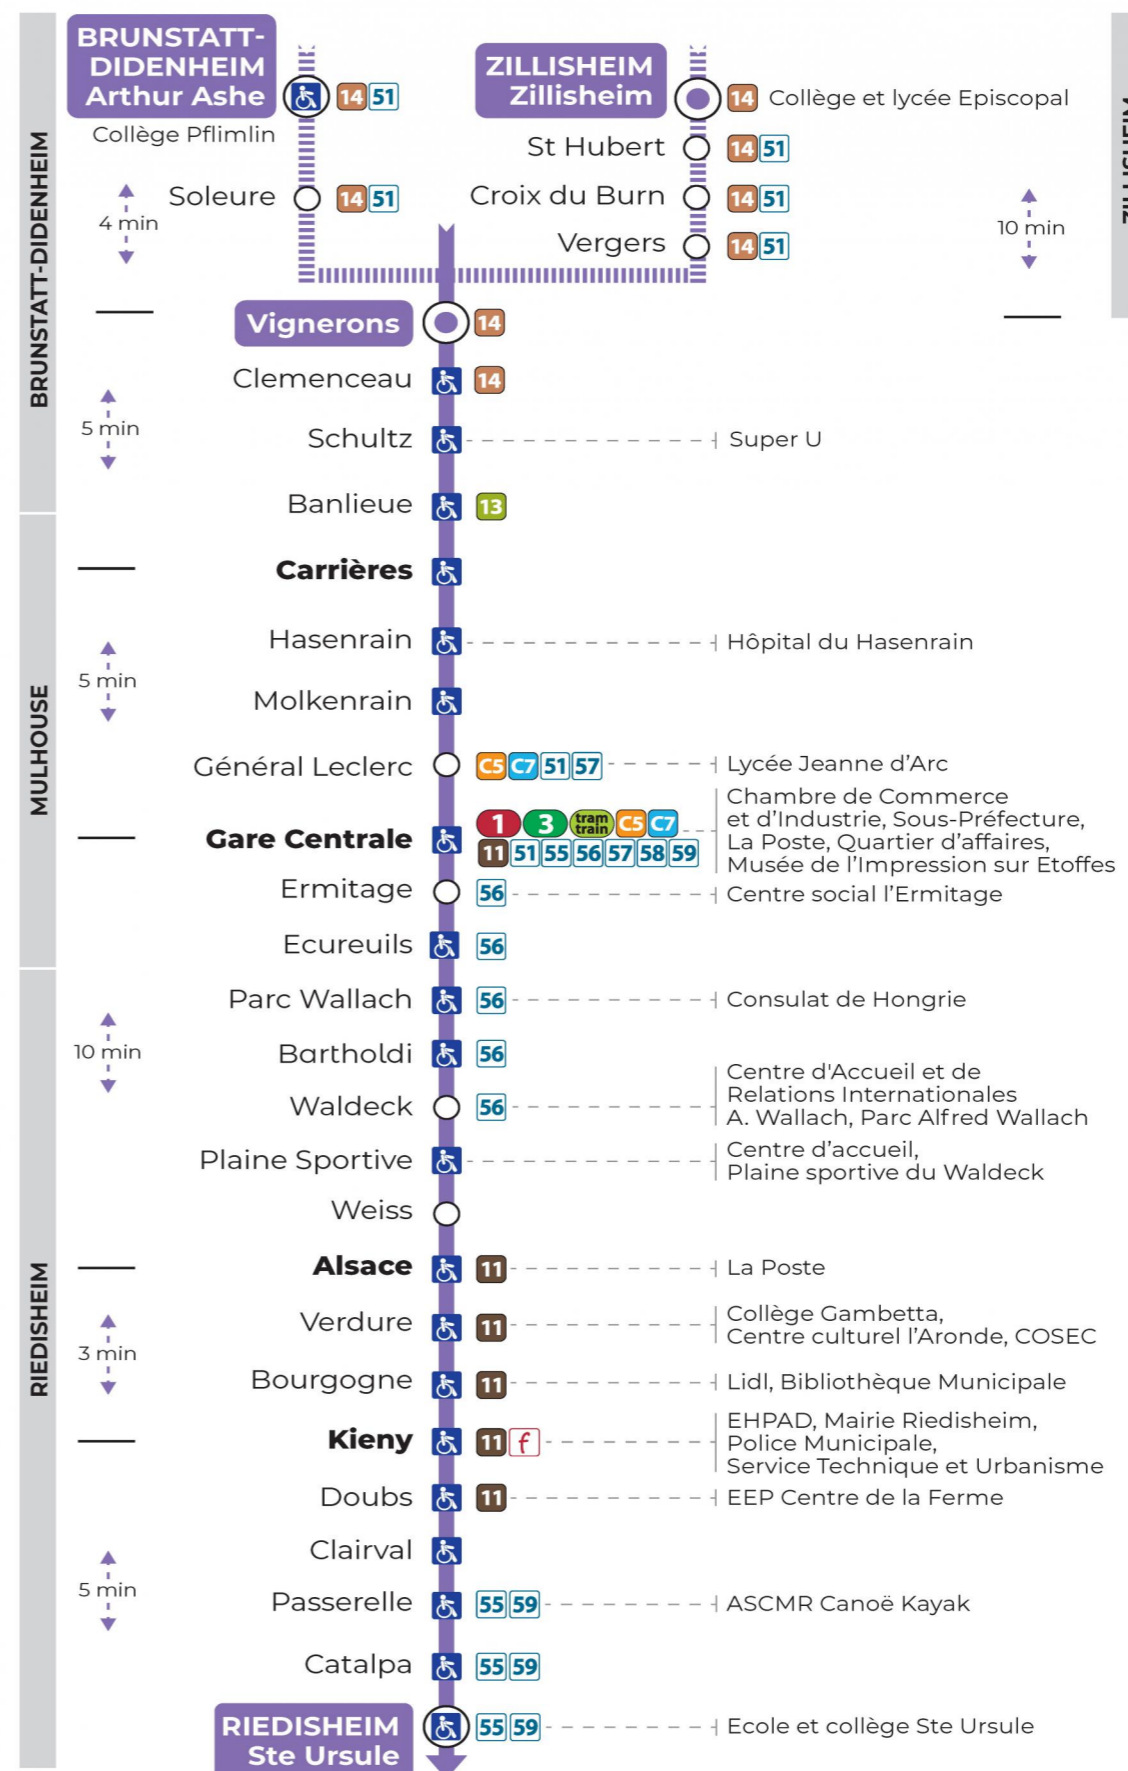

Montag bis Freitag während der Schulzeit
Monday to Friday in school period

5h	6h	7h	8h	9h	10h	11h	12h	13h	14h	15h	16h	17h	18h	19h	20h	21h
57	28	05	04	03	03	03	09 ^a	09	16	12	03	02	00 ^f	06	25 ^t	34 ^t
	40	23	18	18	18	18	11	27	36	34	25 ^e	16	01 ^f	30		
	54	32	34	32	32	33	20 ^b	45	54	45	26	31	02			
		47	49	48	48	45	21 ^b	59			50	52	21			
						57	22 ^c						41			
							23									
							36									
							53									

- a : Terminus Europe
- b : Circule uniquement le mercredi. Terminus GARE CENTRALE
- c : Circule uniquement le mercredi
- e : Terminus Europe. Ne circule pas le mercredi
- f : Ne circule pas le mercredi. Terminus GARE CENTRALE
- t : Desserte effectuée par un véhicule de 6 à 8 places (non accessible aux usagers en fauteuil roulant)

Sonntag und Feiertage
Sunday and bank holidays

8h	9h	10h	11h	12h	13h	14h	15h	16h	17h	18h	19h	20h	21h
18 ^t	38 ^t	58 ^t		18 ^t	37 ^t	57 ^t		17 ^t	37 ^t	58 ^t		18 ^t	34 ^t

t : Desserte effectuée par un véhicule de 6 à 8 places (non accessible aux usagers en fauteuil roulant)

Le plus proche
TABAC L'HELICO
2 rue de Dornach
Didenheim

Votre bus en direct

Flashez ce QR-Code pour connaître le prochain passage en temps réel

SAE:607

Arrêt accessible