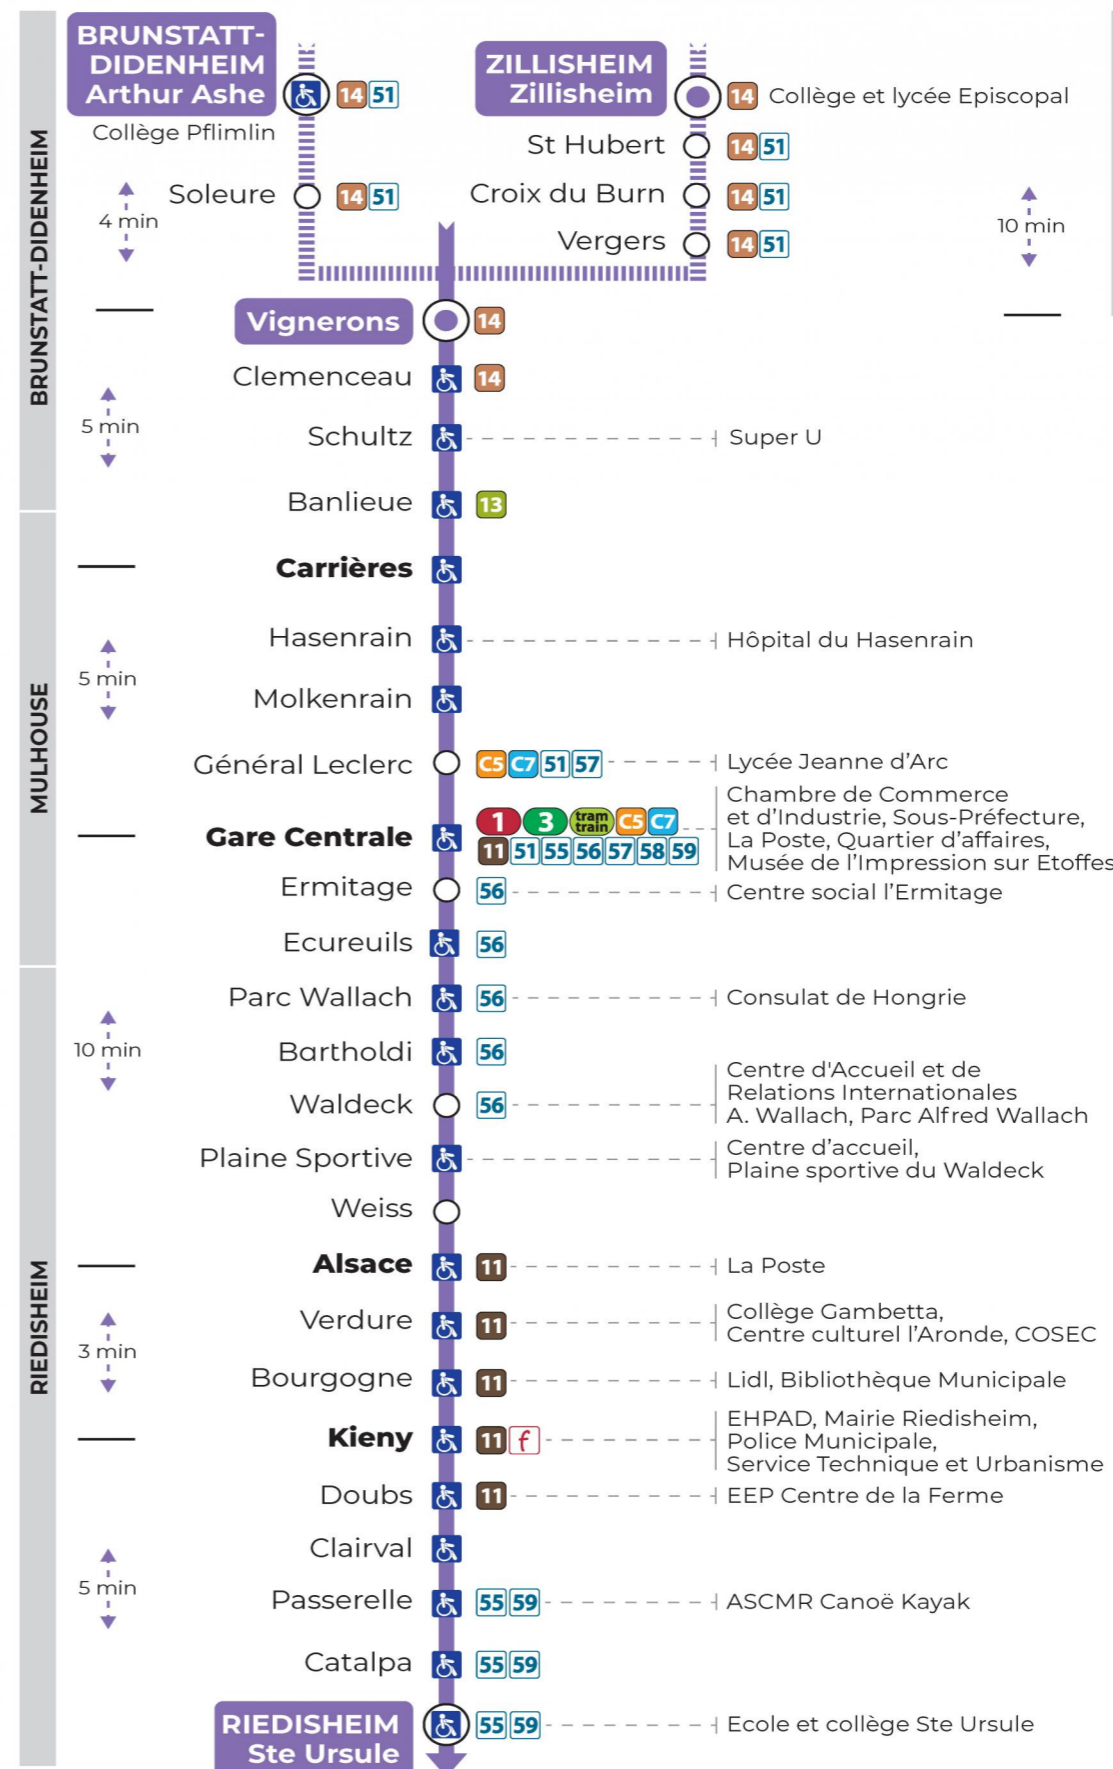

10

arrêt **CLEMENCEAU**
direction **STE URSULE**

Valables du 8 décembre 2023 au 28 juin 2024 inclus

Gültig vom 8. Dezember 2023 bis zum 28. Juni 2024
Valid from December 8, 2023 to June 28, 2024

Lundi à vendredi en période scolaire

- a : Terminus Europe
- b : Circule uniquement le mercredi. Terminus GARE CENTRALE
- c : Circule uniquement le mercredi
- e : Terminus Europe. Ne circule pas le mercredi
- f : Ne circule pas le mercredi. Terminus GARE CENTRALE
- t : Desserte effectuée par un véhicule de 6 à 8 places (non accessible aux usagers en fauteuil roulant)

Sonntag und Feiertage
Sunday and bank holidays

8h	9h	10h	11h	12h	13h	14h	15h	16h	17h	18h	19h	20h	21h
16 ^t	36 ^t	56 ^t		16 ^t	35 ^t	55 ^t		15 ^t	35 ^t	56 ^t		16 ^t	32 ^t

t : Desserte effectuée par un véhicule de 6 à 8 places (non accessible aux usagers en fauteuil roulant)

Le plus proche
SUPER U
320 av. d'Altkirch
Brunstatt

Votre bus en direct

Flashez ce QR-Code pour connaître le prochain passage en temps réel

SAE:148

Arrêt accessible