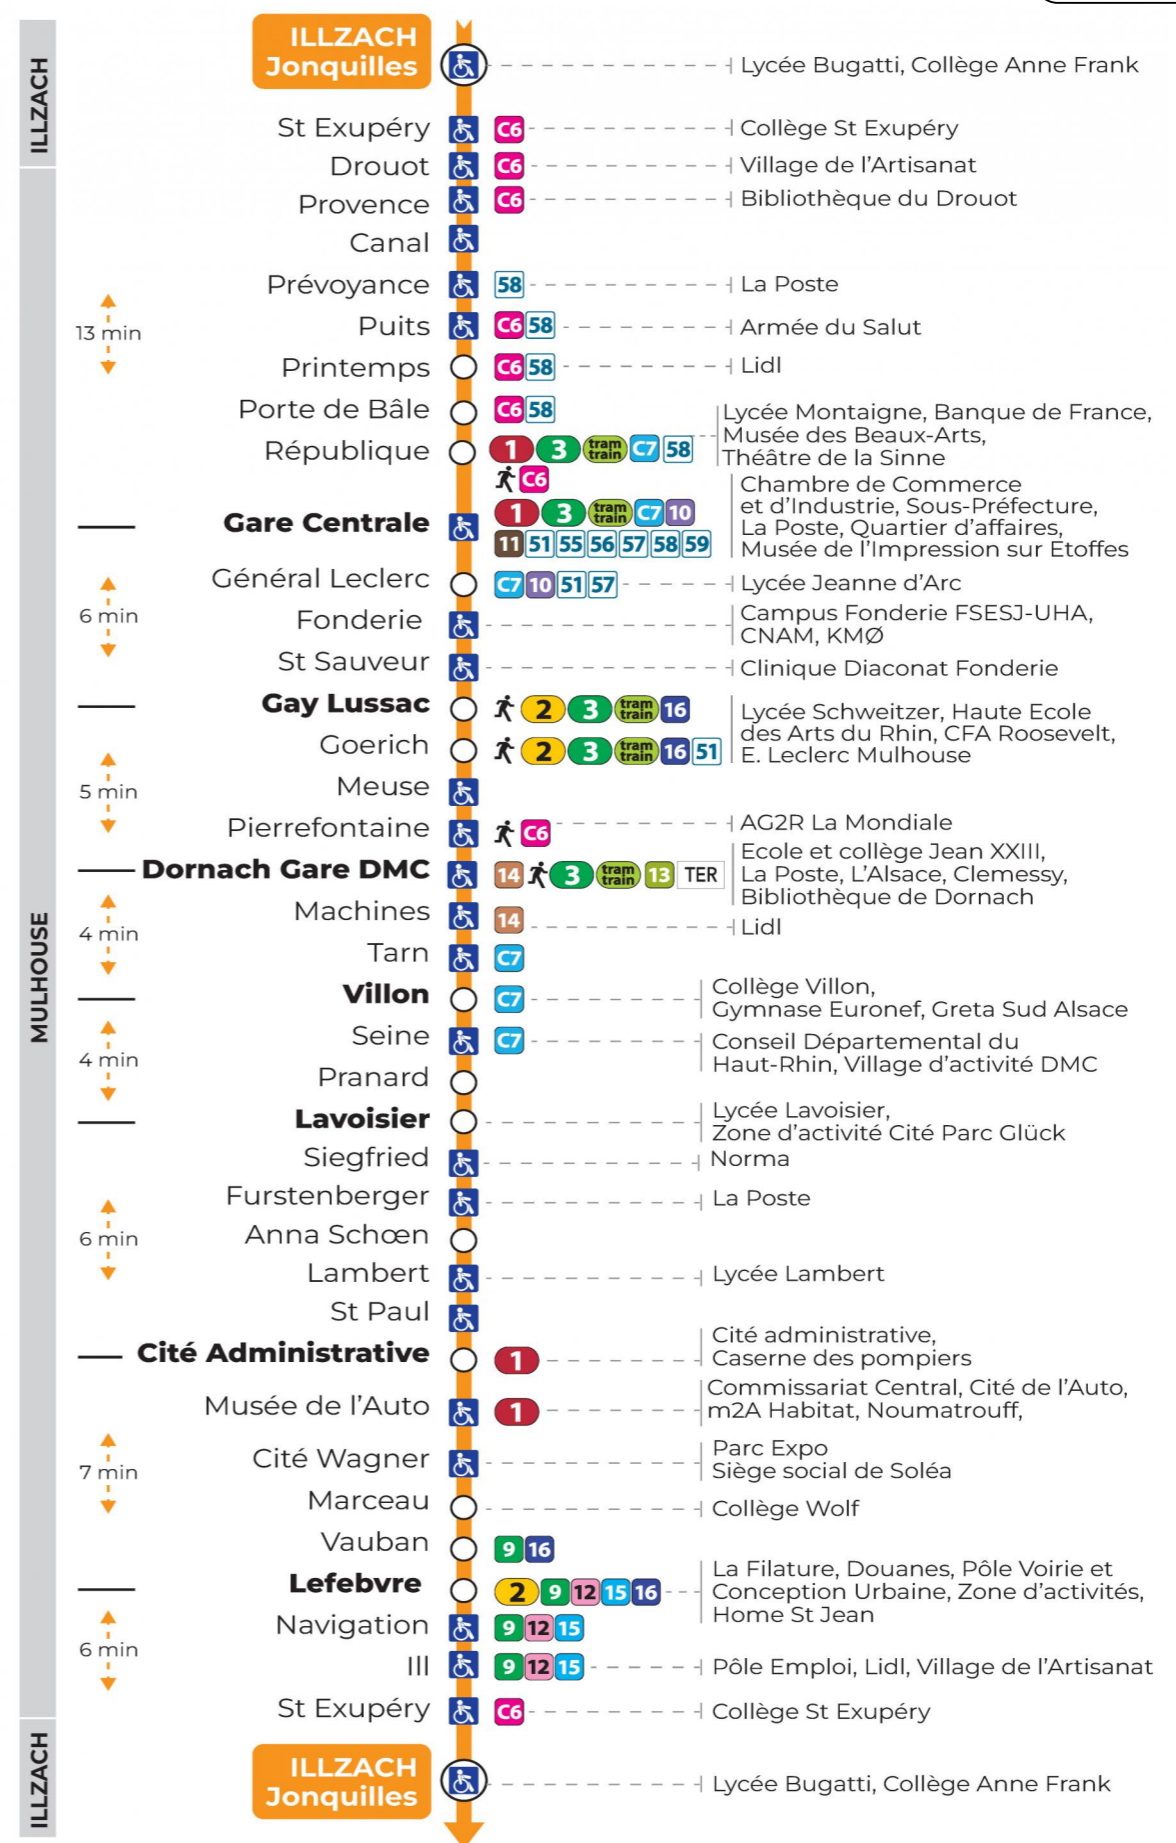

## Lundi à vendredi en période scolaire

Montag bis Freitag während der Schulzeit  
Monday to Friday in school period

6h	7h	8h	9h	10h	11h	12h	13h	14h	15h	16h	17h	18h	19h	20h	21h	22h	23h
37	11	03	05	03	03	02	00	07	07	01	01	04	14	02	01	54	53
52	22	16	22	18	19	16	08	19	19	14	12	19	38	18	56		
	34	29	34	33	34	31	11 <sup>a</sup>	31	33	28	24	25		34			
	44	39	49	48	49	41	14	44	48	40	34	39					
	54	48				52	27	55		51	49	55					

## Vacances scolaires

du 10 Mai 2024 au 11 Mai 2024

Schulferien / school holidays

## Dimanche et jours fériés

Sonntag und Feiertage  
Sunday and bank holidays

8h	9h	10h	11h	12h	13h	14h	15h	16h	17h	18h	19h	20h	21h	22h	23h
27	28	28	28	29	29	29	00	00	00	00	00	00	00	46	45
				59	59	30	30	30	30	30	30	28	54		

**Le plus proche**  
**Point de vente Soléa**  
 TABAC PRESSE DROUOT  
 16 rue de Provence  
 Mulhouse

**Votre bus en direct**  
 Flashez ce QR-Code pour connaître le prochain passage en temps réel

SAE:1237