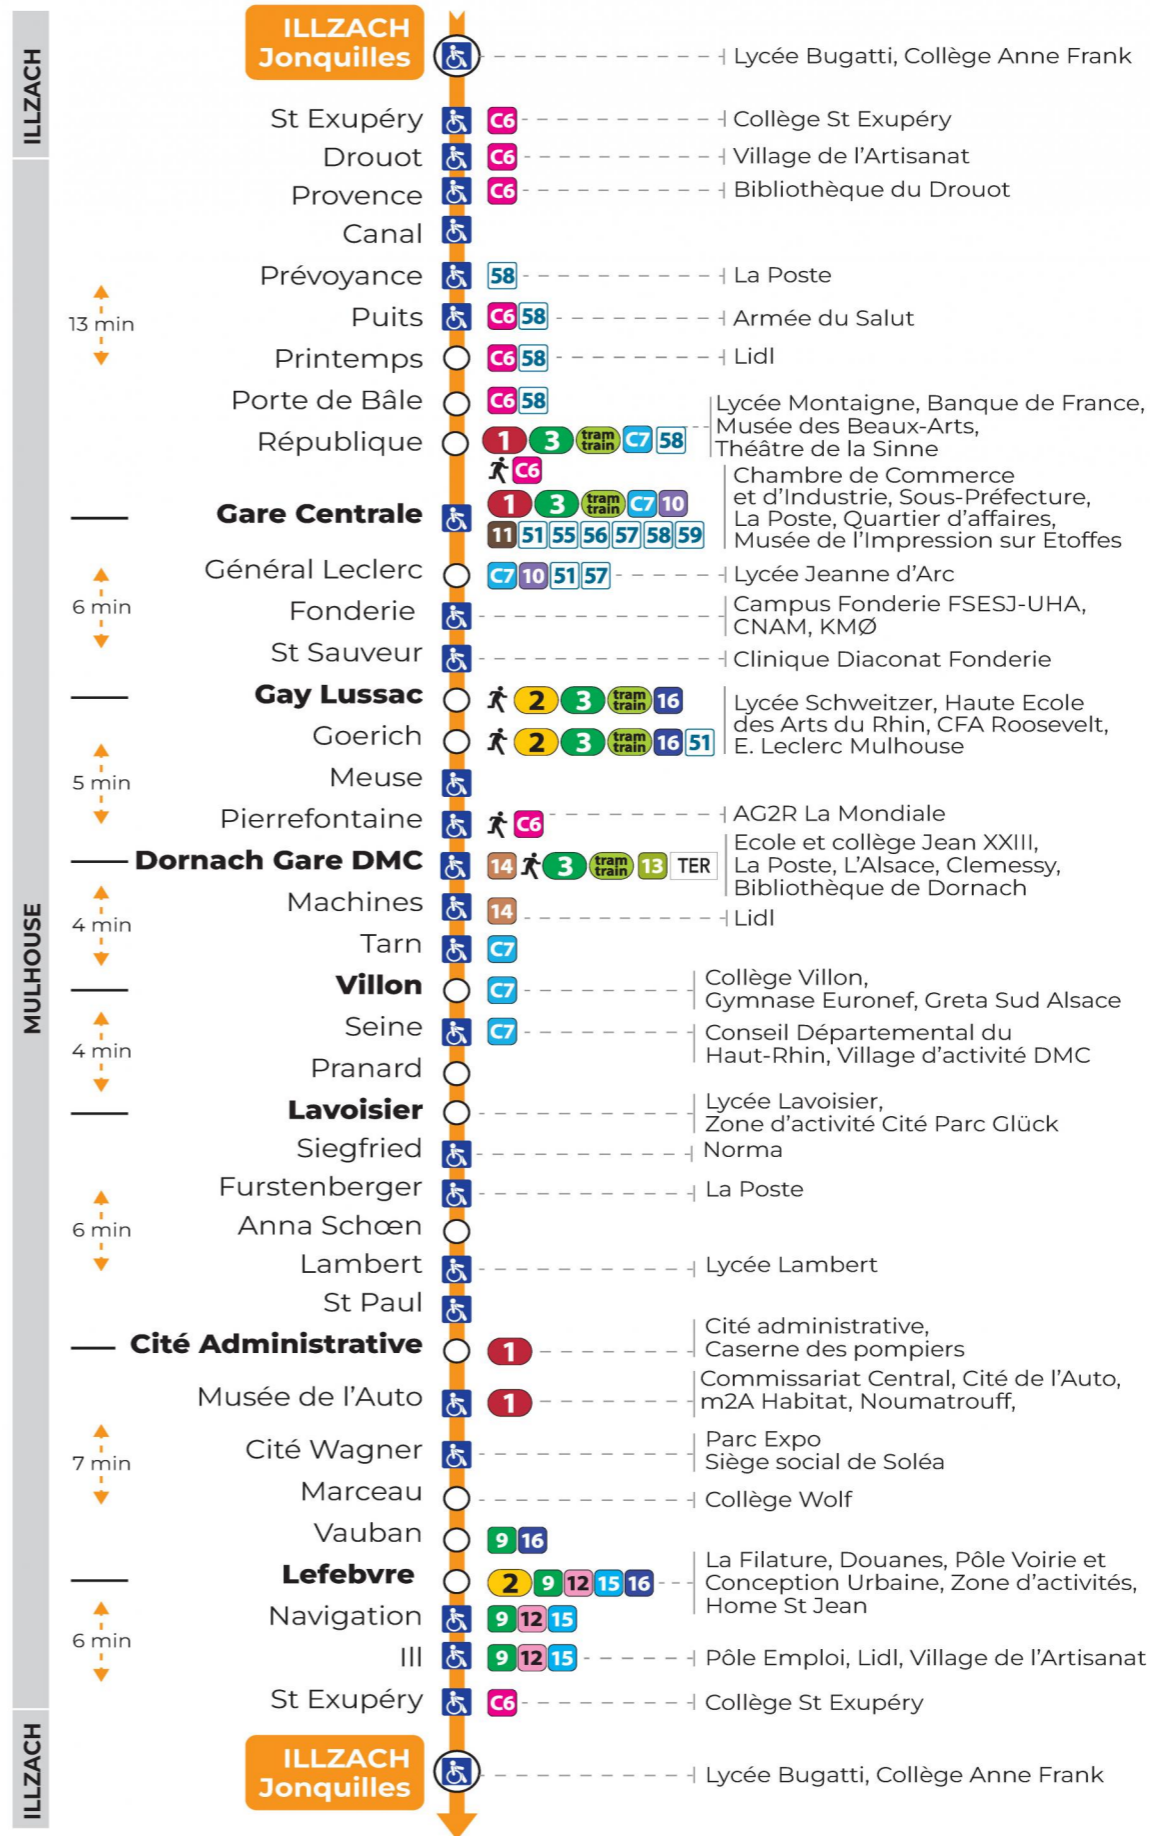

arrêt LEFEBVRE direction JONQUILLES sens b

Valables du 8 décembre 2023 au 28 juin 2024 inclus

Gültig vom 8. Dezember 2023 bis zum 28. Juni 2024
Valid from December 8, 2023 to June 28, 2024

Lundi à vendredi en période scolaire

a : Ne circule pas le mercredi

Vacances scolaires et samedi

Schulferien und Samstag
School holidays and Saturday

6h	7h	8h	9h	10h	11h	12h	13h	14h	15h	16h	17h	18h	19h	20h	21h	22h	23h
32	01	11	11	13	14	01	01	01	01	01	02	01	08	13	52	50	49
	24	25	26	27	29	16	16	16	16	16	17	15	31	28			
	42	40	42	43	45	31	31	31	31	32	32	30	56	57			
	57	56	57	59		46	46	46	46	47	46	49					

Vacances scolaires

Schulferien / school holidays

du 22 Avr 2024 au 04 Mai 2024
du 10 Mai 2024 au 11 Mai 2024

Dimanche et jours fériés

Sonntag und Feiertage
Sunday and bank holidays

8h	9h	10h	11h	12h	13h	14h	15h	16h	17h	18h	19h	20h	21h	22h	23h
24	25	25	25	25	25	25	26	26	26	26	26	25	51	43	42
					55	56	56	56	56	56	56	57			

Le plus proche
Point de vente Soléa
Agence Soléa Porte Jeune

Votre bus en direct
Flashez ce QR-Code pour connaître le prochain passage en temps réel

SAE:1779

Arrêt accessible
 Correspondance bus / tram à proximité