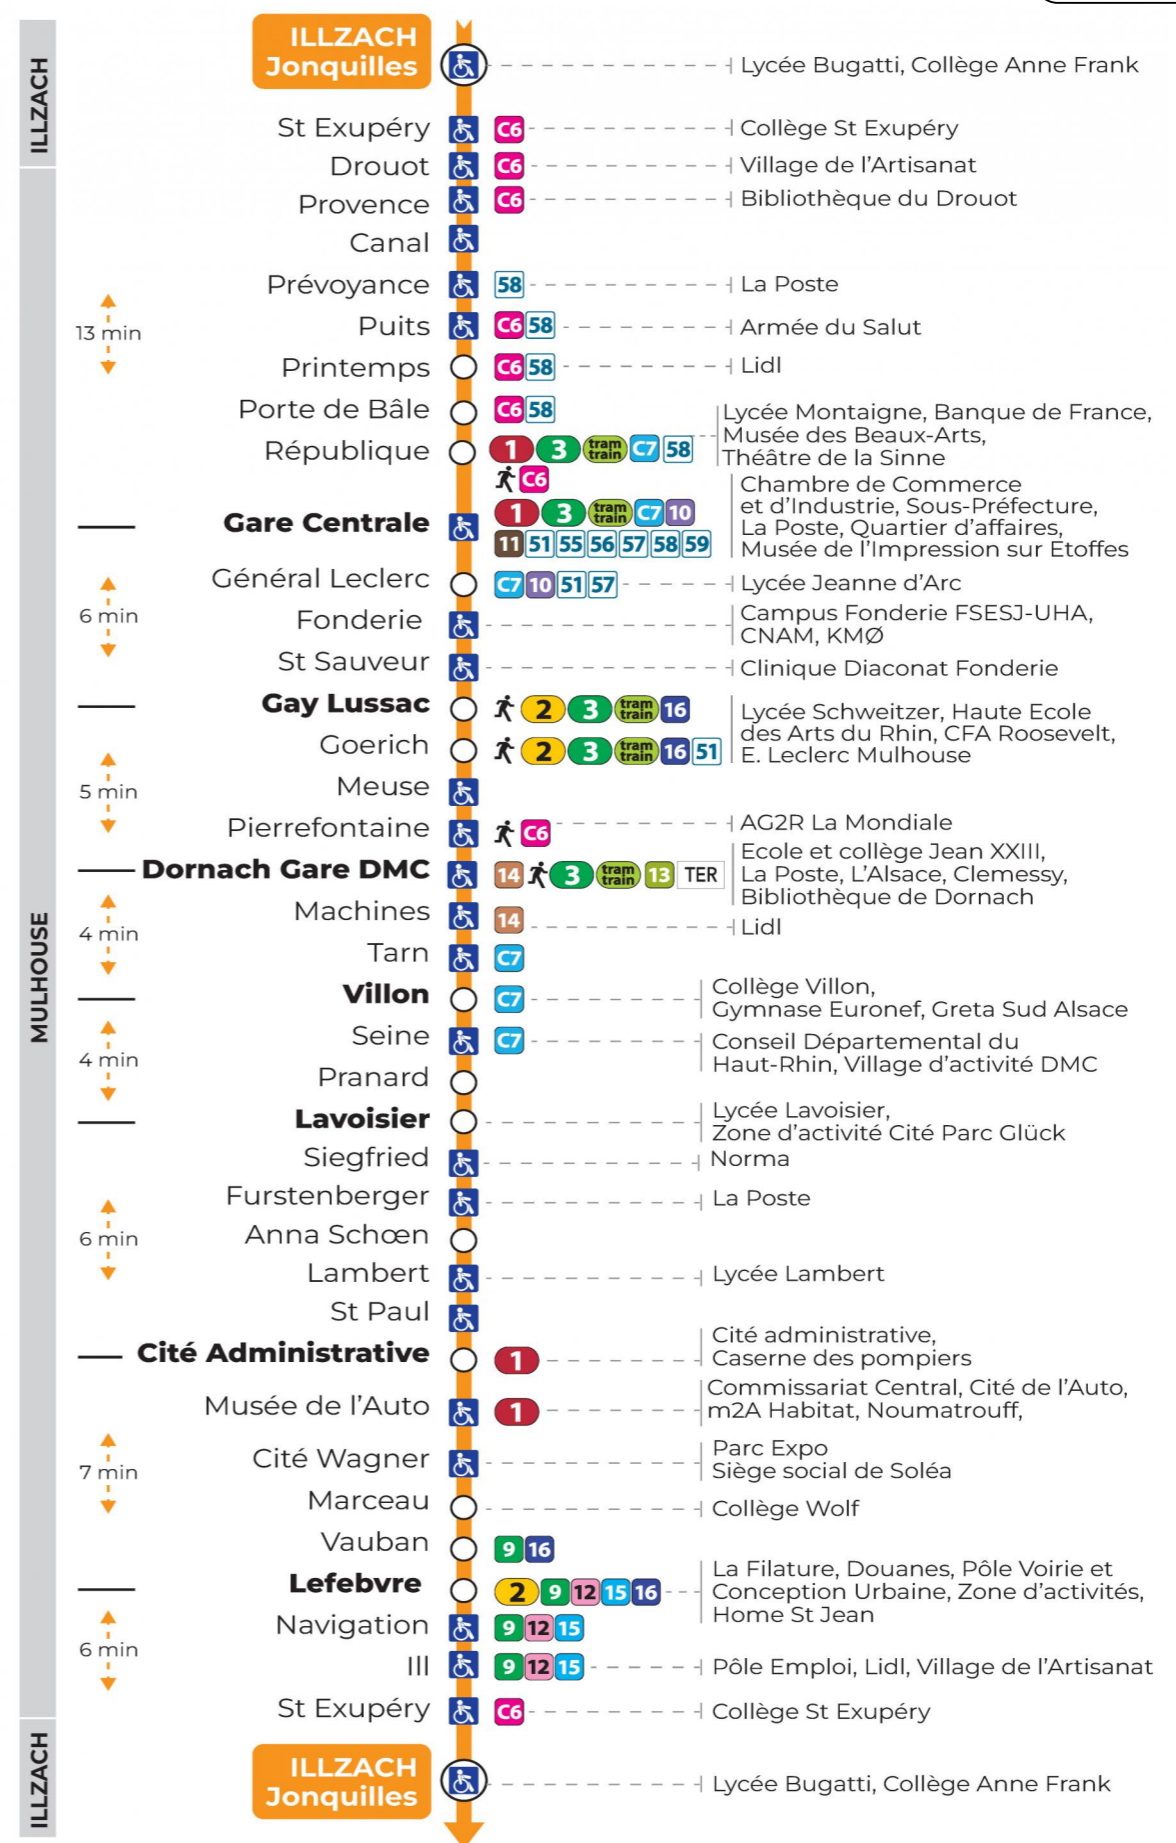

6h	7h	8h	9h	10h	11h	12h	13h	14h	15h	16h	17h	18h	19h	20h	21h	22h	23h
31	04	08	16	12	12	08	01	00	00	07	04	11	07	12	50	48	47
46	15	21	28	27	27	24	04 <sup>a</sup>	12	12	20	15	18	31	28			
	26	31	43	42	42	34	07	24	26	32	25	32	56	55			
	36	41	57	57	55	45	20	37	41	43	40	48					
	46	59				53	34	48	54	53	56						
	55					48											

a : Ne circule pas le mercredi

**Vacances scolaires et samedi**

Schulferien und Samstag  
School holidays and Saturday

6h	7h	8h	9h	10h	11h	12h	13h	14h	15h	16h	17h	18h	19h	20h	21h	22h	23h
30	22	09	09	11	12	14	14	14	14	14	00	13	06	11	50	48	47
59	40	23	24	25	27	29	29	29	29	30	15	28	29	26			
	55	38	40	41	43	44	44	44	44	45	30	47	54	55			
		54	55	57	59	59	59	59	59		44						
											59						

**Vacances scolaires**

Schulferien / school holidays

du 22 Avr 2024 au 04 Mai 2024  
du 10 Mai 2024 au 11 Mai 2024

**Dimanche et jours fériés**

Sonntag und Feiertage  
Sunday and bank holidays

8h	9h	10h	11h	12h	13h	14h	15h	16h	17h	18h	19h	20h	21h	22h	23h
22	23	23	23	23	23	23	24	24	24	24	24	23	49	41	40
					53	54	54	54	54	54	54	55			

**Le plus proche**  
**TABAC FRANKLIN**  
29, rue Franklin  
Mulhouse

**Votre bus en direct**

Flashez ce QR-Code pour connaître le prochain passage en temps réel

SAE:675

Arrêt accessible  
 Correspondance bus / tram à proximité