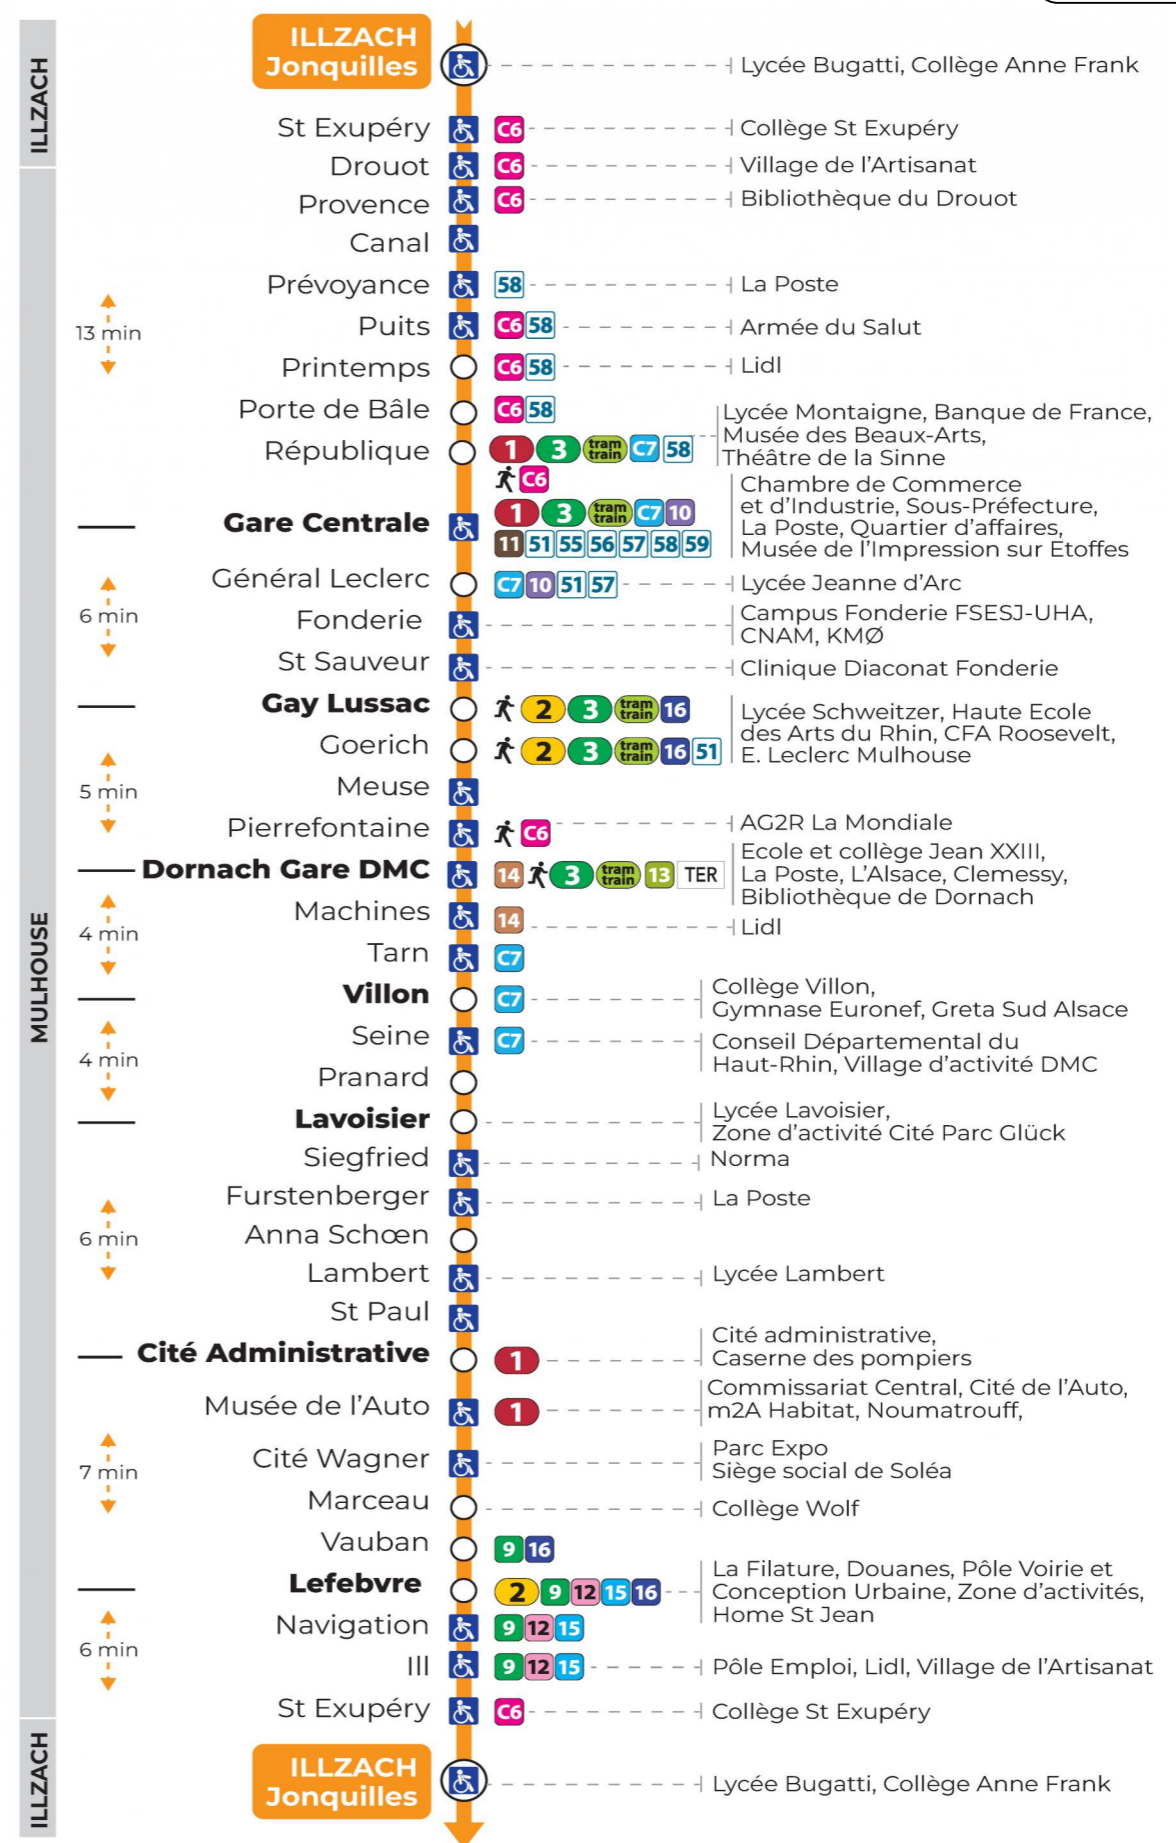

arrêt CITE WAGNER direction JONQUILLES sens b

Valables du 8 décembre 2023 au 28 juin 2024 inclus

Gültig vom 8. Dezember 2023 bis zum 28. Juni 2024
Valid from December 8, 2023 to June 28, 2024

Lundi à vendredi en période scolaire

a : Ne circule pas le mercredi

Vacances scolaires et samedi

Schulferien und Samstag
School holidays and Saturday

6h	7h	8h	9h	10h	11h	12h	13h	14h	15h	16h	17h	18h	19h	20h	21h	22h	23h
28	20	06	06	08	09	11	11	11	11	11	12	11	04	09	49	47	46
57	37	20	21	22	24	26	26	26	26	27	27	26	27	25			
	52	35	37	38	40	41	41	41	41	42	41	45	52	54			
		51	52	54	56	56	56	56	56	57	56						

Vacances scolaires du 10 Mai 2024 au 11 Mai 2024

Schulferien / school holidays

Dimanche et jours fériés

Sonntag und Feiertage
Sunday and bank holidays

8h	9h	10h	11h	12h	13h	14h	15h	16h	17h	18h	19h	20h	21h	22h	23h
20	21	21	21	21	21	21	22	22	22	22	22	21	47	39	38
					51	52	52	52	52	52	52	53			

Le plus proche
TABAC FRANKLIN
29, rue Franklin
Mulhouse

Votre bus en direct

Flashez ce QR-Code pour connaître le prochain passage en temps réel

SAE:5135

Arrêt accessible
 Correspondance bus / tram à proximité