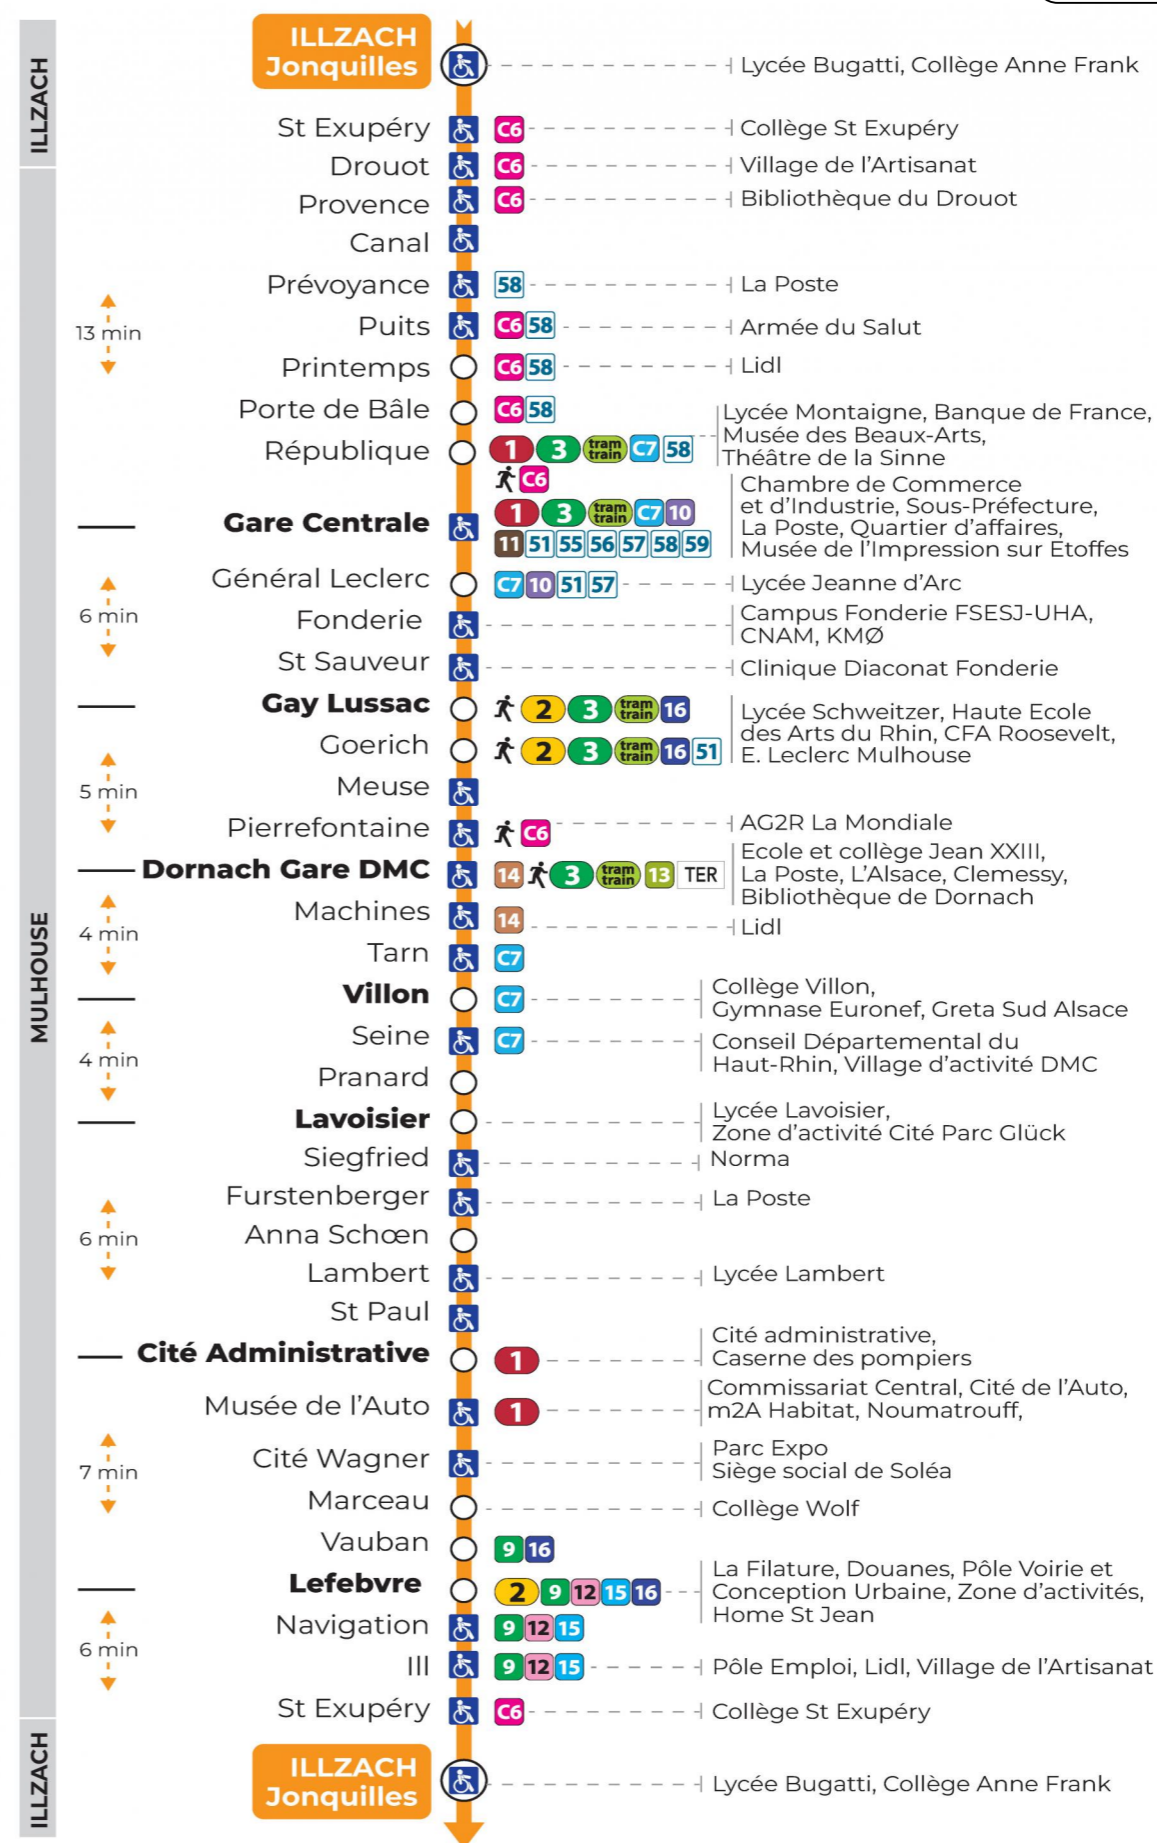

arrêt ST PAUL direction JONQUILLES sens b

Valables du 8 décembre 2023 au 28 juin 2024 inclus

Gültig vom 8. Dezember 2023 bis zum 28. Juni 2024
Valid from December 8, 2023 to June 28, 2024

Lundi à vendredi en période scolaire

Montag bis Freitag während der Schulzeit
Monday to Friday in school period

6h	7h	8h	9h	10h	11h	12h	13h	14h	15h	16h	17h	18h	19h	20h	21h	22h	23h
25	07	12	07	03	03	15	11	03	03	10	05	01	00	06	45	43	42
56	17	22	19	18	18	25	25	15	17	22	15	09	24	22			
	27	32	34	33	33	36	39	28	32	33	30	24	49	50			
	37	50	48	48	46	44	51	39	45	43	46	40					
	46				59	52		51	57	54							
	59				58												

Vacances scolaires

du 10 Mai 2024 au 11 Mai 2024

Schulferien / school holidays

Dimanche et jours fériés

Sonntag und Feiertage
Sunday and bank holidays

8h	9h	10h	11h	12h	13h	14h	15h	16h	17h	18h	19h	20h	21h	22h	23h
16	17	17	17	17	17	17	18	18	18	18	18	17	43	35	34
					47	48	48	48	48	48	48	49			

Le plus proche
TABAC FRANKLIN
29, rue Franklin
Mulhouse

Votre bus en direct

Flashez ce QR-Code pour connaître le prochain passage en temps réel

SAE:496

Arrêt accessible
 Correspondance bus / tram à proximité