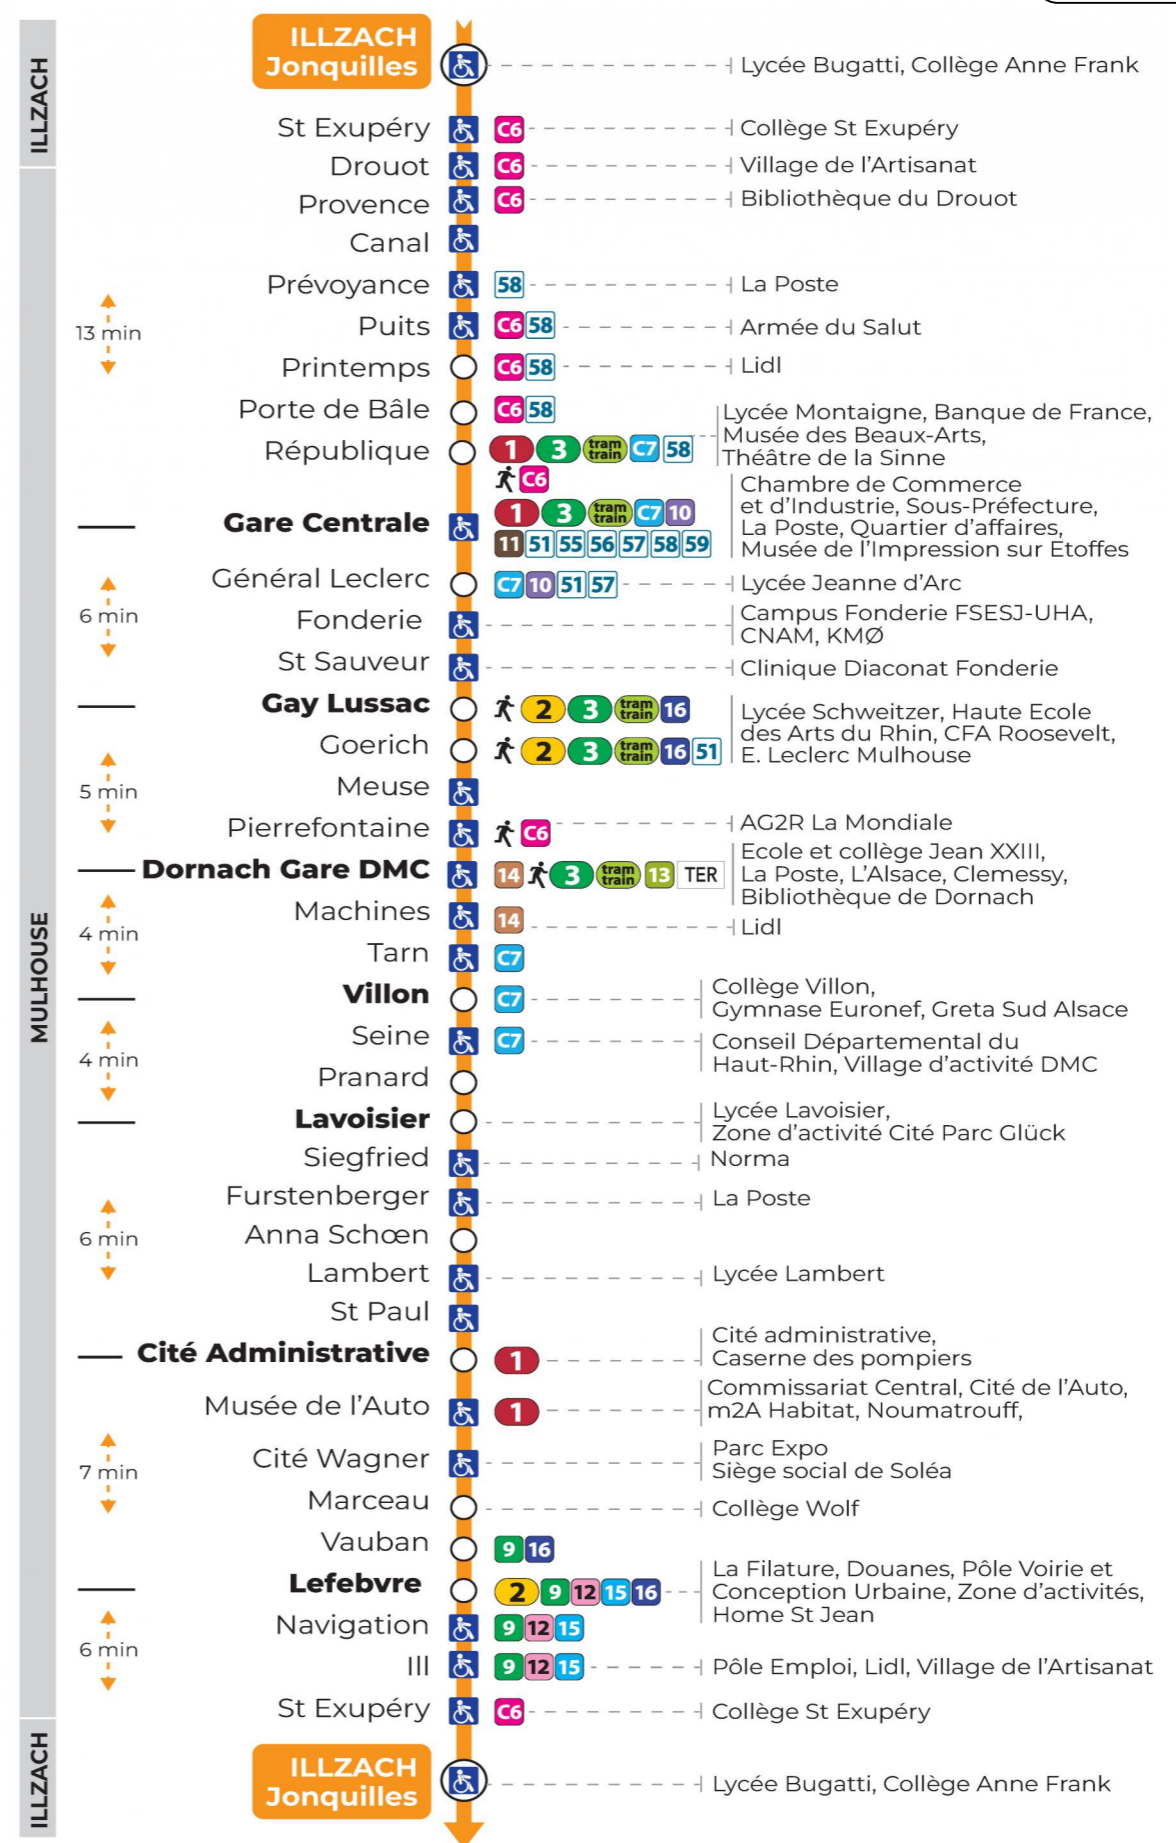

6h	7h	8h	9h	10h	11h	12h	13h	14h	15h	16h	17h	18h	19h	20h	21h	22h	23h
23	03	08	03	14	14	11	07	11	13	05	00	04	21	03	43	41	41
54	13	18	15	29	29	21	21	24	28	17	10	19	46	19			
	23	28	30	44	42	32	35	35	41	28	25	36		48			
	33	46	44	59	55	40	47	47	53	38	41	56					
	42		59			48	59	59		49	56						
	55					54											

**Vacances scolaires et samedi**

Schulferien und Samstag  
School holidays and Saturday

6h	7h	8h	9h	10h	11h	12h	13h	14h	15h	16h	17h	18h	19h	20h	21h	22h	23h
22	11	11	11	12	14	01	01	01	01	00	01	00	20	02	43	41	41
51	28	26	27	28	30	16	16	16	16	16	16	15	45	19			
	43	41	42	44	46	31	31	31	31	31	30	35		48			
	57	56	58	59		46	46	46	46	46	45	55					

**Vacances scolaires**

Schulferien / school holidays

du 22 Avr 2024 au 04 Mai 2024  
du 10 Mai 2024 au 11 Mai 2024

**Dimanche et jours fériés**

Sonntag und Feiertage  
Sunday and bank holidays

8h	9h	10h	11h	12h	13h	14h	15h	16h	17h	18h	19h	20h	21h	22h	23h
14	14	14	14	14	14	14	15	15	15	15	15	15	41	33	33
					44	45	45	45	45	45	45	47			

**Le plus proche**  
**TABAC DU MARCHE**  
4 avenue Aristide Briand  
Mulhouse

**Votre bus en direct**

Flashez ce QR-Code pour connaître le prochain passage en temps réel

SAE:603

Arrêt accessible  
 Correspondance bus / tram à proximité