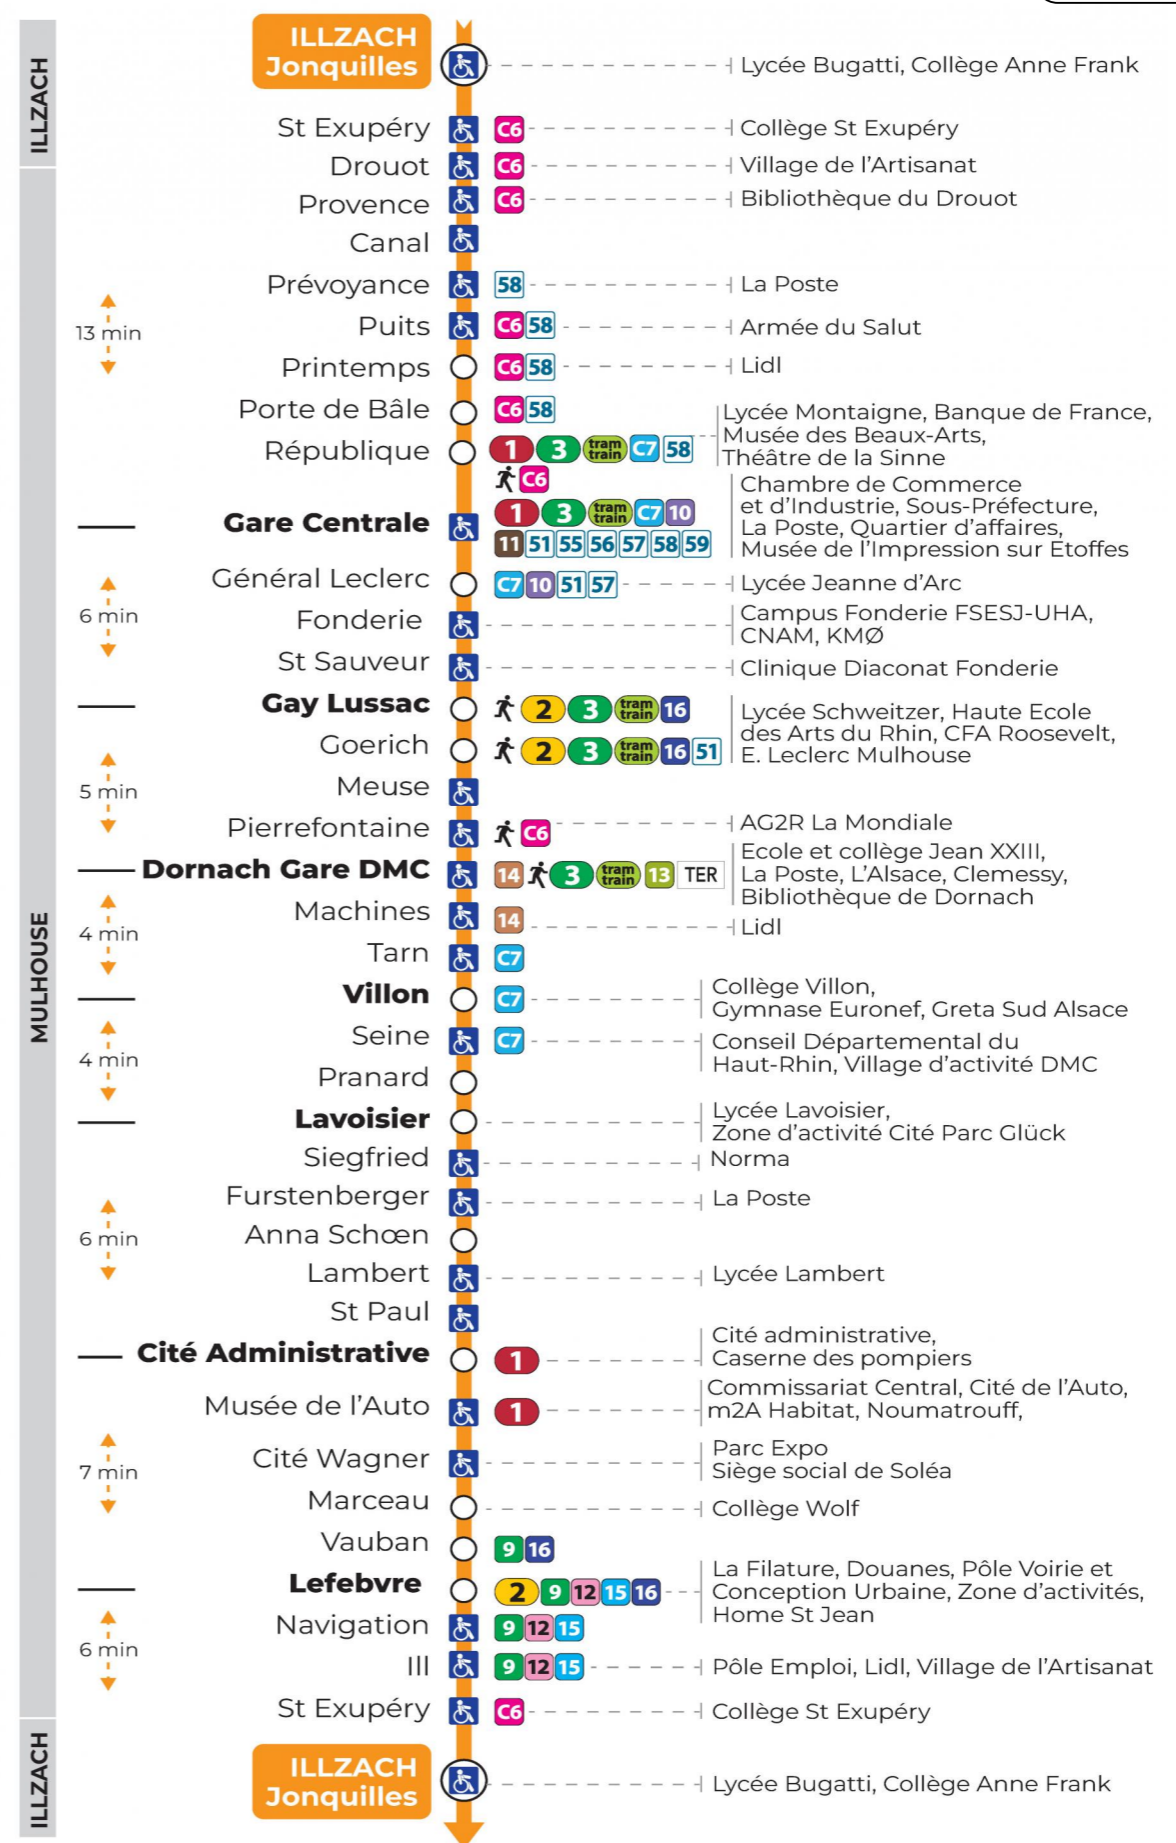

arrêt FURSTENBERGER direction JONQUILLES sens b

Valables du 8 décembre 2023 au 28 juin 2024 inclus

Gültig vom 8. Dezember 2023 bis zum 28. Juni 2024
Valid from December 8, 2023 to June 28, 2024

Lundi à vendredi en période scolaire

Montag bis Freitag während der Schulzeit
Monday to Friday in school period

6h	7h	8h	9h	10h	11h	12h	13h	14h	15h	16h	17h	18h	19h	20h	21h	22h	23h
22	02	07	02	13	13	10	06	10	12	03	08	03	20	02	42	40	40
53	12	17	14	28	28	20	20	23	27	15	23	18	45	18			
	22	27	29	43	41	31	34	34	40	26	39	35		47			
	32	45	43	58	54	39	46	46	51	36	54	55					
	41		58			47	58	58		47							
	54					53				58							

Vacances scolaires

Schulferien / school holidays

du 22 Avr 2024 au 04 Mai 2024
du 10 Mai 2024 au 11 Mai 2024

Dimanche et jours fériés

Sonntag und Feiertage
Sunday and bank holidays

8h	9h	10h	11h	12h	13h	14h	15h	16h	17h	18h	19h	20h	21h	22h	23h
13	13	13	13	13	13	13	14	14	14	14	14	14	40	32	32
					43	44	44	44	44	44	44	46			

Le plus proche
TABAC DU MARCHE
4 avenue Aristide Briand
Mulhouse

Votre bus en direct

Flashez ce QR-Code pour connaître le prochain passage en temps réel

SAE:246

Arrêt accessible
 Correspondance bus / tram à proximité