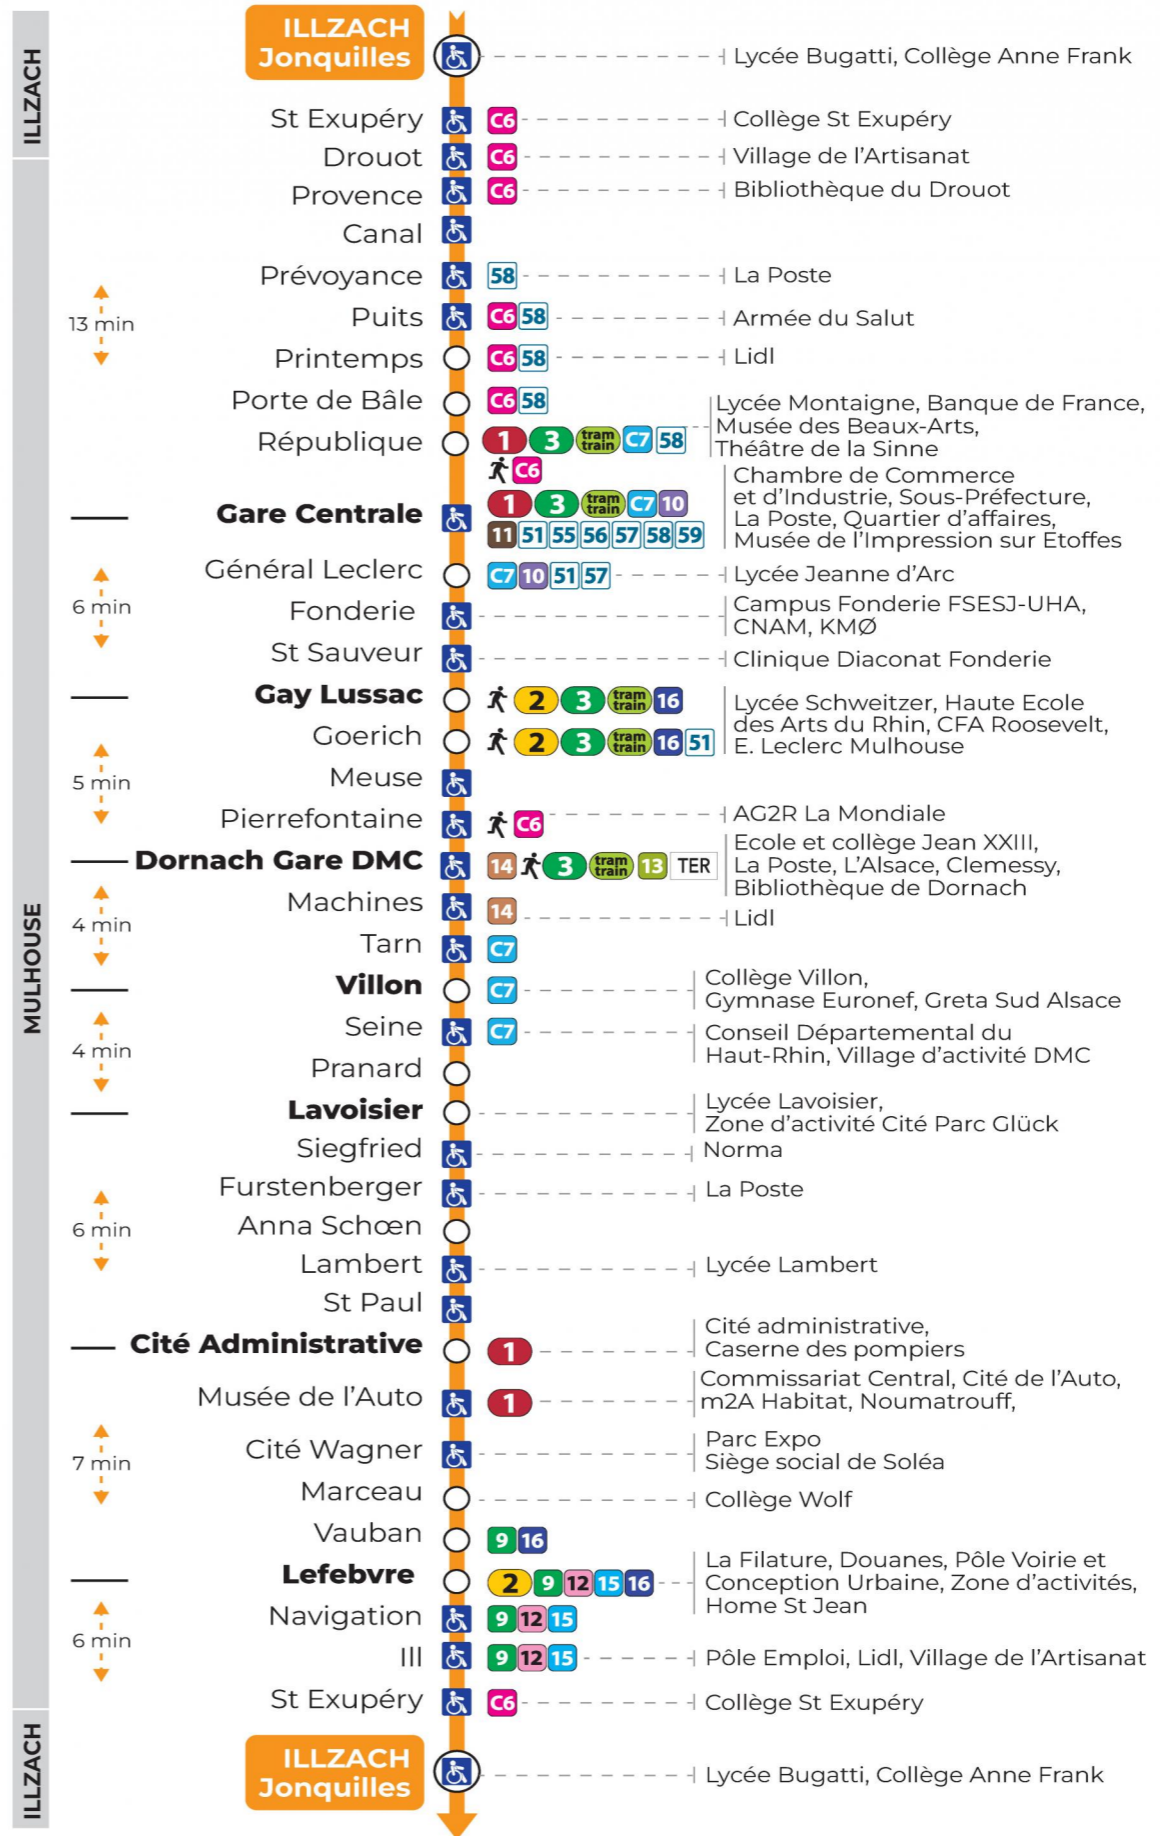

arrêt SIEGFRIED direction JONQUILLES sens b

Valables du 8 décembre 2023 au 28 juin 2024 inclus

Gültig vom 8. Dezember 2023 bis zum 28. Juni 2024
Valid from December 8, 2023 to June 28, 2024

Lundi à vendredi en période scolaire

Montag bis Freitag während der Schulzeit
Monday to Friday in school period

6h	7h	8h	9h	10h	11h	12h	13h	14h	15h	16h	17h	18h	19h	20h	21h	22h	23h
21	01	06	01	12	12	09	05	09	11	02	07	02	19	01	41	39	39
52	11	16	13	27	27	19	19	22	26	14	22	17	44	17			
	21	26	28	42	40	30	33	33	39	25	38	34		46			
	31	44	42	57	53	38	45	45	50	35	53	54					
	40		57			46	57	57		46							
	53					52				57							

Vacances scolaires et samedi

Schulferien und Samstag
School holidays and Saturday

6h	7h	8h	9h	10h	11h	12h	13h	14h	15h	16h	17h	18h	19h	20h	21h	22h	23h
20	09	09	09	10	12	14	14	14	14	14	14	13	18	00	41	39	39
49	26	24	25	26	28	29	29	29	29	29	28	33	43	17			
	41	39	40	42	44	44	44	44	44	44	43	53		46			
	55	54	56	57	59	59	59	59	58	59	58						

Vacances scolaires

du 10 Mai 2024 au 11 Mai 2024

Schulferien / school holidays

Dimanche et jours fériés

Sonntag und Feiertage
Sunday and bank holidays

8h	9h	10h	11h	12h	13h	14h	15h	16h	17h	18h	19h	20h	21h	22h	23h
12	12	12	12	12	12	12	13	13	13	13	13	13	39	31	31
					42	43	43	43	43	43	43	45			

Le plus proche
TABAC DE LA TUILERIE
1 rue Josué Hofer
Mulhouse

Votre bus en direct

Flashez ce QR-Code pour
connaître le prochain
passage en temps réel

SAE:612

Arrêt accessible

Correspondance bus / tram à proximité