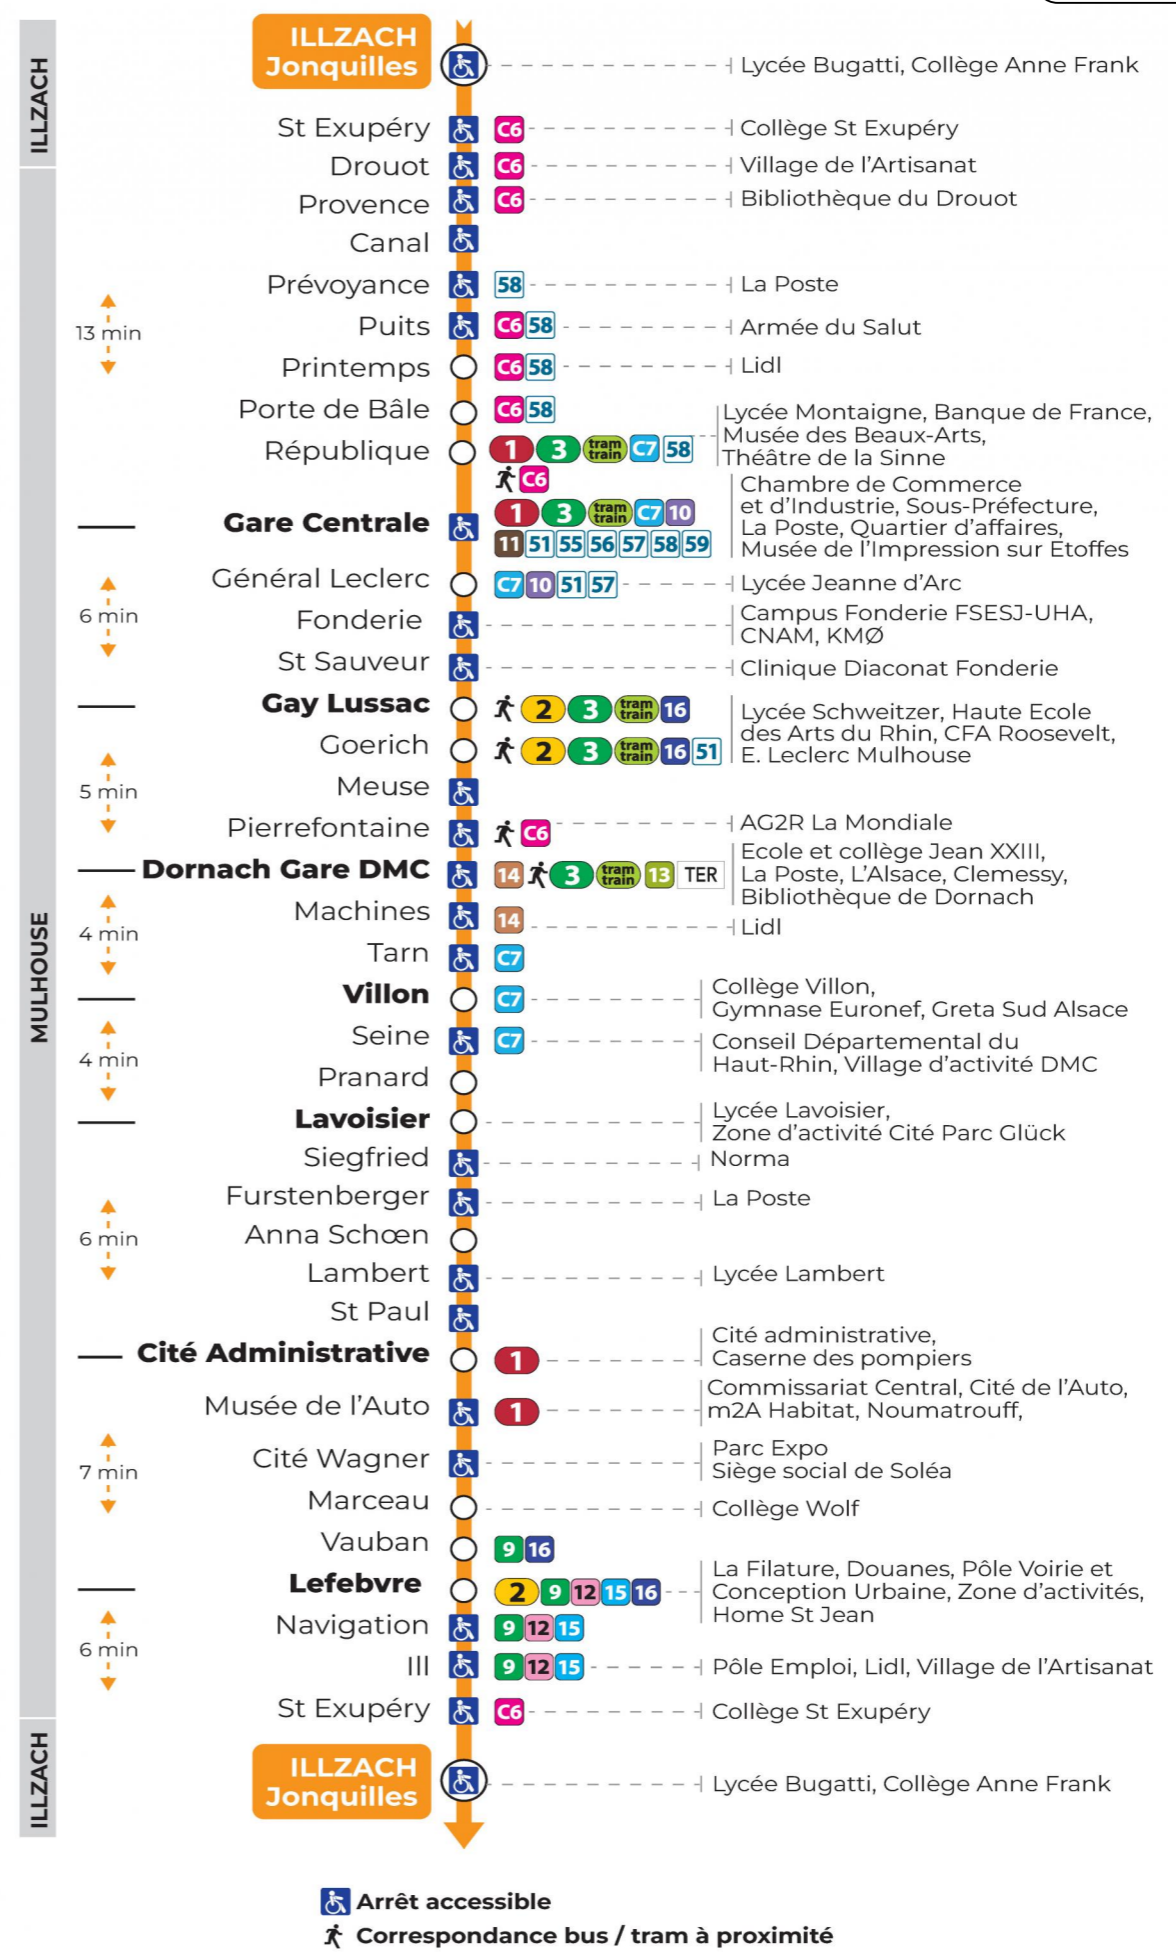

6h	7h	8h	9h	10h	11h	12h	13h	14h	15h	16h	17h	18h	19h	20h	21h	22h	23h
21	00	05	00	11	11	08	04	08	10	01	06	01	18	01	41	39	39
51	10	15	12	26	26	18	18	21	25	13	21	16	44	17			
	20	25	27	41	39	29	32	32	38	24	37	33		46			
	30	43	41	56	52	37	44	44	49	34	52	53					
	39		56			45	56	56		45							
	52					51				56							

**Vacances scolaires et samedi**

Schulferien und Samstag  
School holidays and Saturday

6h	7h	8h	9h	10h	11h	12h	13h	14h	15h	16h	17h	18h	19h	20h	21h	22h	23h
20	09	09	09	10	12	14	14	14	14	14	14	13	18	00	41	39	39
49	26	24	25	26	28	29	29	29	29	29	28	33	43	17			
	41	39	40	42	44	44	44	44	44	44	43	53		46			
	55	54	56	57	59	59	59	59	58	59	58						

**Vacances scolaires**

du 10 Mai 2024 au 11 Mai 2024

Schulferien / school holidays

**Dimanche et jours fériés**

Sonntag und Feiertage  
Sunday and bank holidays

8h	9h	10h	11h	12h	13h	14h	15h	16h	17h	18h	19h	20h	21h	22h	23h
12	12	12	12	12	12	12	13	13	13	13	13	13	39	31	31
					42	43	43	43	43	43	43	45			

**Le plus proche**  
**TABAC DU MARCHE**  
4 avenue Aristide Briand  
Mulhouse

**Votre bus en direct**

Flashez ce QR-Code pour connaître le prochain passage en temps réel

SAE:357

Arrêt accessible  
 Correspondance bus / tram à proximité