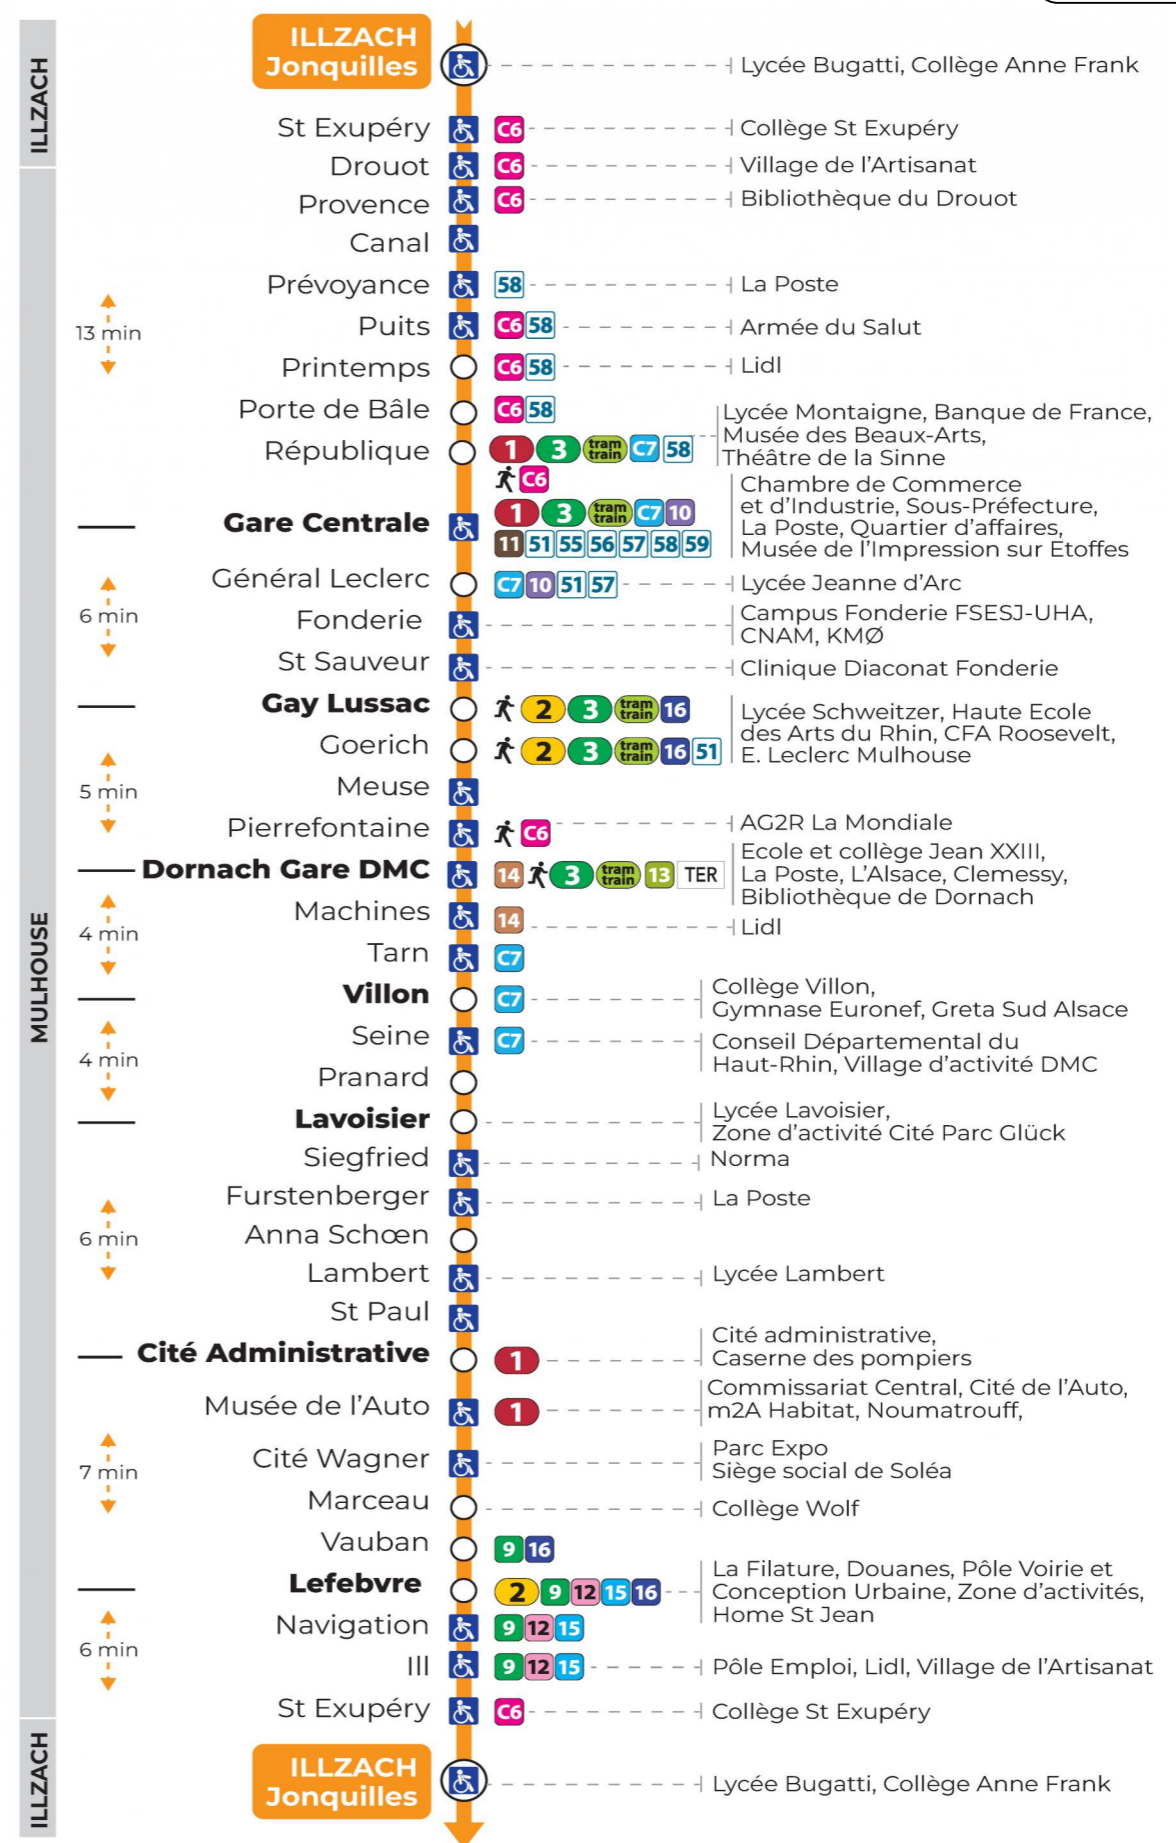

arrêt PRANARD direction JONQUILLES sens b

Valables du 8 décembre 2023 au 28 juin 2024 inclus

Gültig vom 8. Dezember 2023 bis zum 28. Juni 2024
Valid from December 8, 2023 to June 28, 2024

Lundi à vendredi en période scolaire

Montag bis Freitag während der Schulzeit
Monday to Friday in school period

6h	7h	8h	9h	10h	11h	12h	13h	14h	15h	16h	17h	18h	19h	20h	21h	22h	23h
19	08	03	10	09	09	05	02	06	08	11	04	14	16	15	39	38	38
49	18	13	25	24	24	16	16	19	23	22	19	31	42	44			
58	28	23	39	39	37	27	30	30	36	32	35	51	59				
	37	41	54	54	50	35	42	42	47	43	50						
	50	58				43	54	54	59	54	59						

Vacances scolaires

du 10 Mai 2024 au 11 Mai 2024

Schulferien / school holidays

Dimanche et jours fériés

Sonntag und Feiertage
Sunday and bank holidays

8h	9h	10h	11h	12h	13h	14h	15h	16h	17h	18h	19h	20h	21h	22h	23h
11	10	10	10	10	10	10	11	11	11	11	11	11	38	30	30
					40	41	41	41	41	41	41	44			

Le plus proche
TABAC DE LA TUILERIE
1 rue Josué Hofer
Mulhouse

Votre bus en direct

Flashez ce QR-Code pour connaître le prochain passage en temps réel

SAE:528

Arrêt accessible
 Correspondance bus / tram à proximité