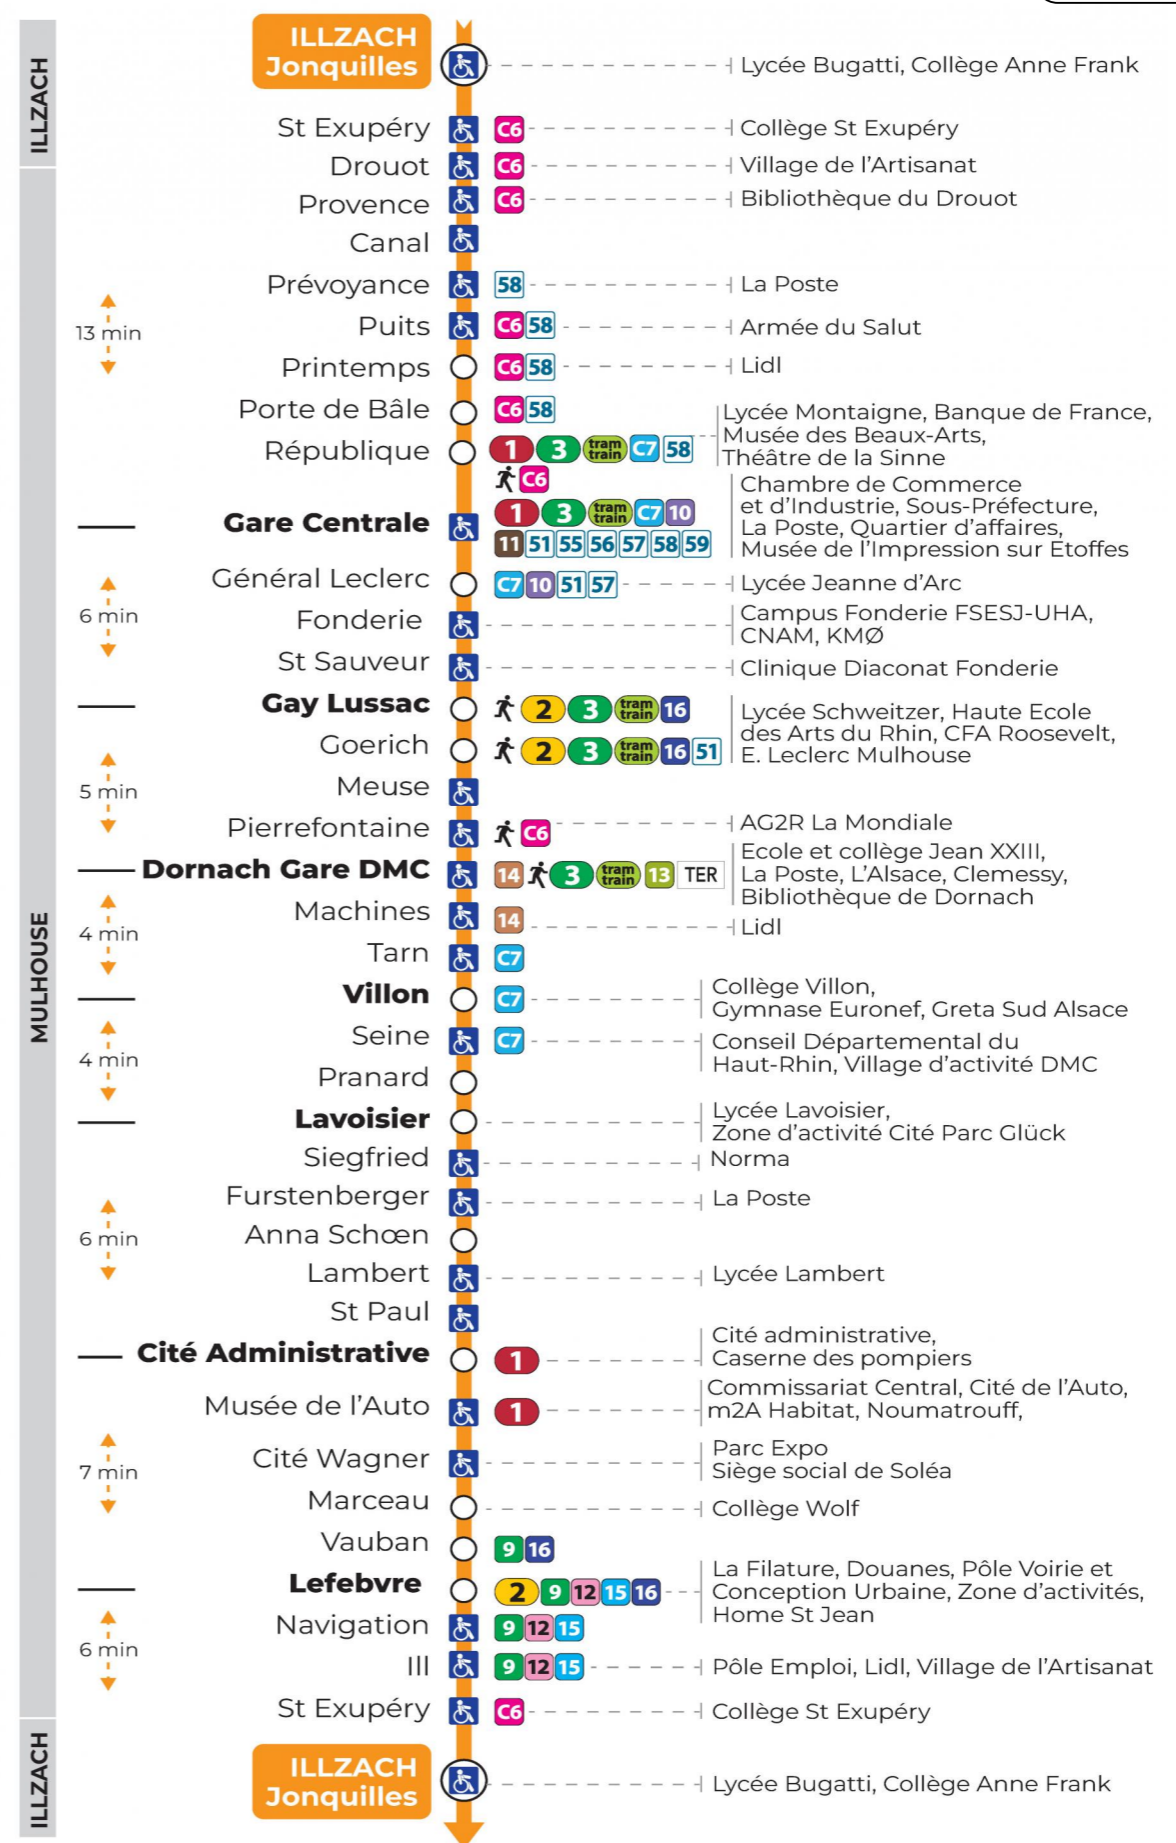

Valables du 8 décembre 2023 au 28 juin 2024 inclus

Gültig vom 8. Dezember 2023 bis zum 28. Juni 2024
Valid from December 8, 2023 to June 28, 2024

Lundi à vendredi en période scolaire

Montag bis Freitag während der Schulzeit
Monday to Friday in school period

Vacances scolaires et samedi

Schulferien und Samstag
School holidays and Saturday

| 6h | 7h | 8h | 9h | 10h | 11h | 12h | 13h | 14h | 15h | 16h | 17h | 18h | 19h | 20h | 21h | 22h | 23h |
|----|----|----|----|-----|-----|-----|-----|-----|-----|-----|-----|-----|-----|-----|-----|-----|-----|
| 18 | 06 | 06 | 06 | 07 | 08 | 10 | 10 | 10 | 10 | 10 | 10 | 09 | 15 | 14 | 38 | 37 | 37 |
| 46 | 23 | 21 | 22 | 22 | 24 | 25 | 25 | 25 | 25 | 25 | 24 | 29 | 40 | 43 | | | |
| | 38 | 36 | 37 | 38 | 40 | 40 | 40 | 40 | 40 | 40 | 39 | 50 | 57 | | | | |
| | 52 | 51 | 53 | 53 | 55 | 55 | 55 | 55 | 54 | 55 | 54 | | | | | | |

Vacances scolaires

du 10 Mai 2024 au 11 Mai 2024

Schulferien / school holidays

Dimanche et jours fériés

Sonntag und Feiertage
Sunday and bank holidays

| 8h | 9h | 10h | 11h | 12h | 13h | 14h | 15h | 16h | 17h | 18h | 19h | 20h | 21h | 22h | 23h |
|----|----|-----|-----|-----|-----|-----|-----|-----|-----|-----|-----|-----|-----|-----|-----|
| 10 | 09 | 09 | 09 | 09 | 09 | 09 | 10 | 10 | 10 | 10 | 10 | 10 | 37 | 29 | 29 |
| | | | | | 39 | 40 | 40 | 40 | 40 | 40 | 40 | 43 | | | |

Le plus proche
TABAC DE LA TUILERIE
1 rue Josué Hofer
Mulhouse

Votre bus en direct

Flashez ce QR-Code pour connaître le prochain passage en temps réel

SAE:691

Arrêt accessible
 Correspondance bus / tram à proximité