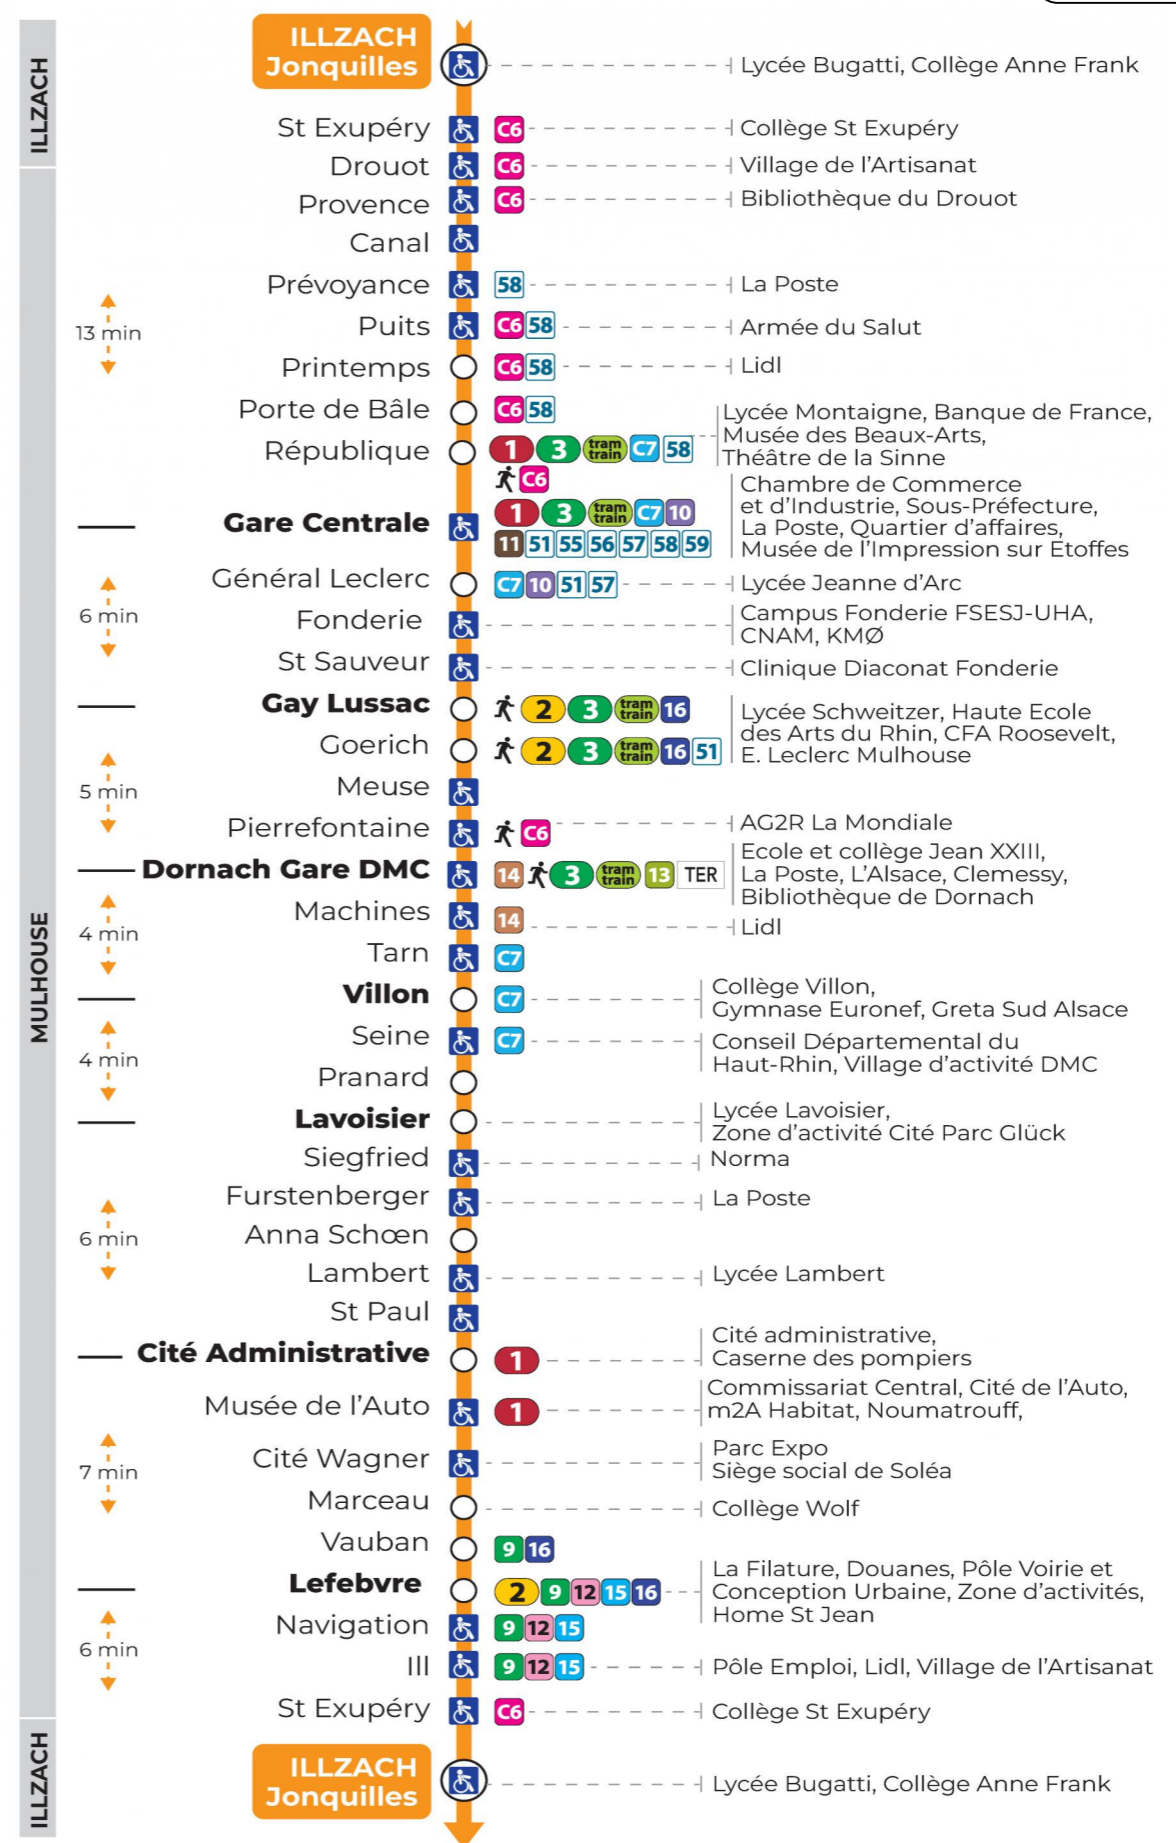

6h	7h	8h	9h	10h	11h	12h	13h	14h	15h	16h	17h	18h	19h	20h	21h	22h	23h
16	05	09	06	05	05	01	13	02	04	07	00	10	13	12	36	35	35
46	15	19	21	20	20	11	26	16	19	18	15	27	39	41			
55	25	37	35	35	33	23	38	27	32	28	31	48	56				
	33	54	50	50	46	31	50	39	43	39	46						
	46					40		51	55	50	55						
	59					59											

**Vacances scolaires et samedi**

Schulferien und Samstag  
School holidays and Saturday

6h	7h	8h	9h	10h	11h	12h	13h	14h	15h	16h	17h	18h	19h	20h	21h	22h	23h
16	04	04	04	05	06	08	08	08	08	08	08	07	13	12	36	36	36
44	21	19	20	20	22	23	23	23	23	23	22	27	38	41			
	36	34	35	36	38	38	38	38	38	38	37	48	55				
	50	49	51	51	53	53	53	53	52	53	52						

**Vacances scolaires** du 10 Mai 2024 au 11 Mai 2024

Schulferien / school holidays

**Dimanche et jours fériés**

Sonntag und Feiertage  
Sunday and bank holidays

8h	9h	10h	11h	12h	13h	14h	15h	16h	17h	18h	19h	20h	21h	22h	23h
08	07	07	07	07	07	07	08	08	08	08	08	08	35	27	27
					37	38	38	38	38	38	38	41			

**Le plus proche**  
**TABAC DE LA TUILERIE**  
1 rue Josué Hofer  
Mulhouse

**Votre bus en direct**

Flashez ce QR-Code pour connaître le prochain passage en temps réel

SAE:647

Arrêt accessible  
 Correspondance bus / tram à proximité