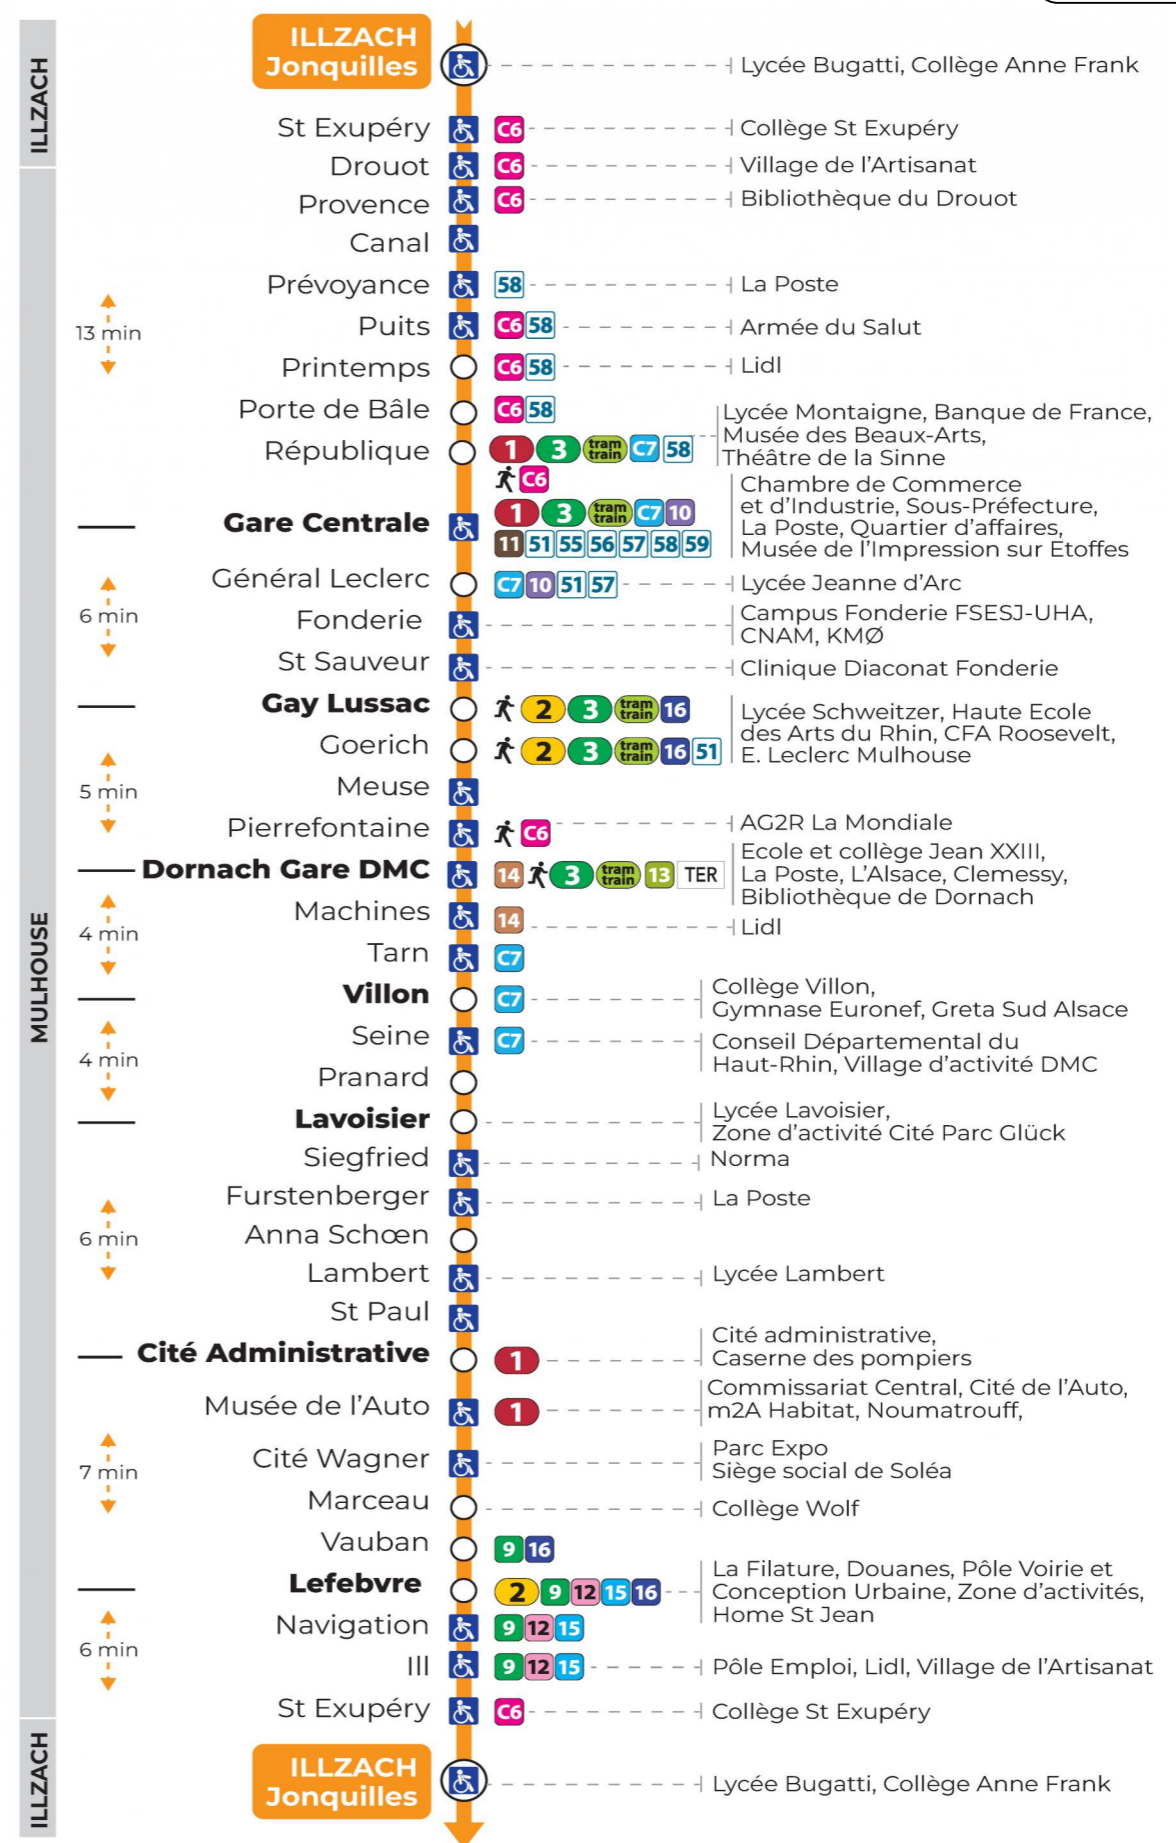

6h	7h	8h	9h	10h	11h	12h	13h	14h	15h	16h	17h	18h	19h	20h	21h	22h	23h
15	04	08	05	04	04	09	12	01	03	05	13	09	12	11	35	34	34
45	14	18	20	19	19	22	25	15	18	16	29	26	38	40			
54	24	36	34	34	32	30	37	26	31	26	44	47	55				
	32	53	49	49	44	39	49	38	41	37	54						
	44				59	45		50	53	48							
	57				58			58		58							

Vacances scolaires et samedi

Schulferien und Samstag
School holidays and Saturday

6h	7h	8h	9h	10h	11h	12h	13h	14h	15h	16h	17h	18h	19h	20h	21h	22h	23h
15	03	03	03	04	05	07	07	07	07	07	07	06	12	11	35	35	35
43	20	18	19	19	21	22	22	22	22	22	21	26	37	40			
	35	33	34	35	37	37	37	37	37	37	36	47	54				
	49	48	50	50	52	52	52	52	51	52	51						

Vacances scolaires

Schulferien / school holidays

du 22 Avr 2024 au 04 Mai 2024
du 10 Mai 2024 au 11 Mai 2024

Dimanche et jours fériés

Sonntag und Feiertage
Sunday and bank holidays

8h	9h	10h	11h	12h	13h	14h	15h	16h	17h	18h	19h	20h	21h	22h	23h
07	06	06	06	06	06	06	07	07	07	07	07	07	34	26	26
					36	37	37	37	37	37	37	40			

Le plus proche
TABAC DE LA TUILERIE
1 rue Josué Hofer
Mulhouse

Votre bus en direct

Flashez ce QR-Code pour connaître le prochain passage en temps réel

SAE:1209

Arrêt accessible
 Correspondance bus / tram à proximité